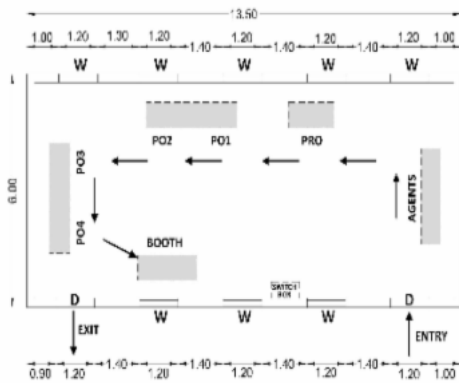

கையொப்பம்

Nazri Naksha

Google Map View

Polling Station Building Front View

Polling Station Front View

Cad View

Key MAP View

| | | | | | |
|--|----------------------------------|--|----------------------------------|---|----------------------------------|
| 1 பெயர் : வரதராஜன் - தந்தையின் பெயர்: பெருமாள் - வீட்டு எண் : 1 வயது : 68 பாலினம் : ஆண் | UPX0480715 Photo is available | 2 பெயர் : ராமராஜ் - தந்தையின் பெயர்: பொன்னுச்சாமி - வீட்டு எண் : 1 வயது : 48 பாலினம் : ஆண் | KYB2202646 Photo is available | 3 பெயர் : வள்ளியம்மை - கணவர் பெயர்: ராஜலிங்கம் - வீட்டு எண் : 1 வயது : 45 பாலினம் : பெண் | UPX0672816 Photo is available |
| 4 பெயர் : தனபாக்கியம் - கணவர் பெயர்: வைரப்பெருமாள் - வீட்டு எண் : 1 வயது : 41 பாலினம் : பெண் | UPX0727495 Photo is available | 5 பெயர் : மகேஷ் - கணவர் பெயர்: சங்கர் - வீட்டு எண் : 1 வயது : 40 பாலினம் : பெண் | UPX0836098 Photo is available | 6 பெயர் : கோடியா மணி தந்தையின் பெயர்: மாணிக்கம் வீட்டு எண் : 01 வயது : 38 பாலினம் : ஆண் | UPX1783414 Photo is available |
| 7 பெயர் : சாதனா - கணவர் பெயர்: சின்னத்துரை - வீட்டு எண் : 1 வயது : 37 பாலினம் : பெண் | UPX0240499 Photo is available | 8 பெயர் : கிருஷ்ணமூர்த்தி - தந்தையின் பெயர்: ராஜாராமன் - வீட்டு எண் : 1 வயது : 36 பாலினம் : ஆண் | UPX0240481 Photo is available | 9 பெயர் : லக்ஷ்மணன் தந்தையின் பெயர்: வைரப்பெருமால் வீட்டு எண் : 1 வயது : 27 பாலினம் : ஆண் | UPX1783497 Photo is available |
| 10 பெயர் : விக்கேஷ்வேரன் - தந்தையின் பெயர்: தியாகராஜன் - வீட்டு எண் : 1/47-பி7 வயது : 33 பாலினம் : ஆண் | UPX0522177 Photo is available | 11 பெயர் : லதா - கணவர் பெயர்: புஷ்பராஜ் - வீட்டு எண் : 1A வயது : 46 பாலினம் : பெண் | UPX0076174 Photo is available | 12 பெயர் : லலிதா - கணவர் பெயர்: சுப்பிரமணியன் - வீட்டு எண் : 2-18 வயது : 53 பாலினம் : பெண் | UPX0522870 Photo is available |
| 13 பெயர் : மதன்குமார் - தந்தையின் பெயர்: சுப்ரமணியன் - வீட்டு எண் : 2/18 வயது : 28 பாலினம் : ஆண் | UPX0805028 Photo is available | 14 பெயர் : நல்லம்மாள் - தந்தையின் பெயர்: போலச்சிரெட்டியார் - வீட்டு எண் : 3/85 வயது : 80 பாலினம் : பெண் | UPX1630920 Photo is available | 15 பெயர் : சந்திரசேகர் - தந்தையின் பெயர்: தாமோதரன் - வீட்டு எண் : 4 வயது : 59 பாலினம் : ஆண் | UPX1629690 Photo is available |
| 16 பெயர் : பழனியப்பன் - தந்தையின் பெயர்: மூக்கன் - வீட்டு எண் : 5 வயது : 66 பாலினம் : ஆண் | KYB1205194 Photo is available | 17 பெயர் : அம்பிகா - கணவர் பெயர்: பழனியப்பன் - வீட்டு எண் : 5 வயது : 57 பாலினம் : பெண் | UPX0672907 Photo is available | 18 பெயர் : தேன்மொழி கணவர் பெயர்: ரமேஷ் வீட்டு எண் : 5/5 வயது : 35 பாலினம் : பெண் | UPX1901008 Photo is available |
| 19 பெயர் : கௌசல்யா கணவர் பெயர்: சிவா வீட்டு எண் : 7 வயது : 26 பாலினம் : பெண் | UPX1900786 Photo is available | 20 பெயர் : சிவா - தந்தையின் பெயர்: ராஜீ - வீட்டு எண் : 8 வயது : 29 பாலினம் : ஆண் | UPX0804864 Photo is available | 21 பெயர் : சர்மிளா தந்தையின் பெயர்: முருகேசன் வீட்டு எண் : 9/115 வயது : 25 பாலினம் : பெண் | UPX1901164 Photo is available |
| 22 பெயர் : நலின் தந்தையின் பெயர்: முருகேசன் வீட்டு எண் : 9/115 வயது : 22 பாலினம் : ஆண் | UPX2027563 Photo is available | 23 பெயர் : லெட்சுமி - கணவர் பெயர்: பன்னீர்செல்வம் - வீட்டு எண் : 11\73 வயது : 66 பாலினம் : பெண் | UPX1629765 Photo is available | 24 பெயர் : காந்தாநாதன் - தந்தையின் பெயர்: சின்னச்சாமி - வீட்டு எண் : 12 வயது : 73 பாலினம் : ஆண் | UPX1629807 Photo is available |
| 25 பெயர் : வடிவேல் - தந்தையின் பெயர்: முத்து - வீட்டு எண் : 12-2 வயது : 45 பாலினம் : ஆண் | UPX0639682 Photo is available | 26 பெயர் : நாகரெத்தினம் - தந்தையின் பெயர்: முத்து - வீட்டு எண் : 12-2 வயது : 43 பாலினம் : ஆண் | UPX0639674 Photo is available | 27 பெயர் : சுகன்யா - கணவர் பெயர்: நாகரெத்தினம் - வீட்டு எண் : 12-2 வயது : 32 பாலினம் : பெண் | UPX0639591 Photo is available |
| 28 பெயர் : மூக்காயிஅம்மாள் - கணவர் பெயர்: காளியப்பன் - வீட்டு எண் : 13 வயது : 66 பாலினம் : பெண் | UPX1623495 Photo is available | 29 பெயர் : மதனராஜ் - தந்தையின் பெயர்: காளியப்பன் - வீட்டு எண் : 13 வயது : 31 பாலினம் : ஆண் | UPX0639666 Photo is available | 30 பெயர் : அஜீத் குமார் தந்தையின் பெயர்: தனபால் வீட்டு எண் : 13/6 வயது : 27 பாலினம் : ஆண் | UPX1783240 Photo is available |