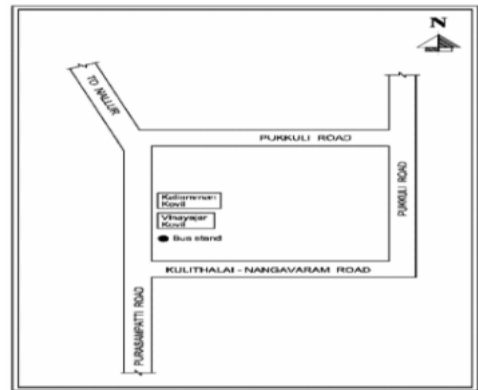

கையொப்பம்

Nazri Naksha

Google Map View

Polling Station Building Front View

Polling Station Front View

Cad View

Key MAP View

| | | | | | |
|--|----------------------------------|--|----------------------------------|---|----------------------------------|
| 1 பெயர் : வரதராஜன் - தந்தையின் பெயர்: பெருமாள் - வீட்டு எண் : 1 வயது : 68 பாலினம் : ஆண் | UPX0480715 Photo is available | 2 பெயர் : ராமராஜ் - தந்தையின் பெயர்: பொன்னுச்சாமி - வீட்டு எண் : 1 வயது : 48 பாலினம் : ஆண் | KYB2202646 Photo is available | 3 பெயர் : வள்ளியம்மை - கணவர் பெயர்: ராஜலிங்கம் - வீட்டு எண் : 1 வயது : 45 பாலினம் : பெண் | UPX0672816 Photo is available |
| 4 பெயர் : தனபாக்கியம் - கணவர் பெயர்: வைரப்பெருமாள் - வீட்டு எண் : 1 வயது : 41 பாலினம் : பெண் | UPX0727495 Photo is available | 5 பெயர் : மகேஷ் - கணவர் பெயர்: சங்கர் - வீட்டு எண் : 1 வயது : 40 பாலினம் : பெண் | UPX0836098 Photo is available | 6 பெயர் : கோடியா மணி தந்தையின் பெயர்: மாணிக்கம் வீட்டு எண் : 01 வயது : 38 பாலினம் : ஆண் | UPX1783414 Photo is available |
| 7 பெயர் : சாதனா - கணவர் பெயர்: சின்னத்துரை - வீட்டு எண் : 1 வயது : 37 பாலினம் : பெண் | UPX0240499 Photo is available | 8 பெயர் : கிருஷ்ணமூர்த்தி - தந்தையின் பெயர்: ராஜாராமன் - வீட்டு எண் : 1 வயது : 36 பாலினம் : ஆண் | UPX0240481 Photo is available | 9 பெயர் : லக்ஷ்மணன் தந்தையின் பெயர்: வைரப்பெருமால் வீட்டு எண் : 1 வயது : 27 பாலினம் : ஆண் | UPX1783497 Photo is available |
| 10 பெயர் : விக்கேஷ்வேரன் - தந்தையின் பெயர்: தியாகராஜன் - வீட்டு எண் : 1/47-பி7 வயது : 33 பாலினம் : ஆண் | UPX0522177 Photo is available | 11 பெயர் : லதா - கணவர் பெயர்: புஷ்பராஜ் - வீட்டு எண் : 1A வயது : 46 பாலினம் : பெண் | UPX0076174 Photo is available | 12 பெயர் : லலிதா - கணவர் பெயர்: சுப்பிரமணியன் - வீட்டு எண் : 2-18 வயது : 53 பாலினம் : பெண் | UPX0522870 Photo is available |
| 13 பெயர் : மதன்குமார் - தந்தையின் பெயர்: சுப்ரமணியன் - வீட்டு எண் : 2/18 வயது : 28 பாலினம் : ஆண் | UPX0805028 Photo is available | 14 பெயர் : நல்லம்மாள் - தந்தையின் பெயர்: போலச்சிரெட்டியார் - வீட்டு எண் : 3/85 வயது : 80 பாலினம் : பெண் | UPX1630920 Photo is available | 15 பெயர் : சந்திரசேகர் - தந்தையின் பெயர்: தாமோதரன் - வீட்டு எண் : 4 வயது : 59 பாலினம் : ஆண் | UPX1629690 Photo is available |
| 16 பெயர் : பழனியப்பன் - தந்தையின் பெயர்: மூக்கன் - வீட்டு எண் : 5 வயது : 66 பாலினம் : ஆண் | KYB1205194 Photo is available | 17 பெயர் : அம்பிகா - கணவர் பெயர்: பழனியப்பன் - வீட்டு எண் : 5 வயது : 57 பாலினம் : பெண் | UPX0672907 Photo is available | 18 பெயர் : தேன்மொழி கணவர் பெயர்: ரமேஷ் வீட்டு எண் : 5/5 வயது : 35 பாலினம் : பெண் | UPX1901008 Photo is available |
| 19 பெயர் : கௌசல்யா கணவர் பெயர்: சிவா வீட்டு எண் : 7 வயது : 26 பாலினம் : பெண் | UPX1900786 Photo is available | 20 பெயர் : சிவா - தந்தையின் பெயர்: ராஜீ - வீட்டு எண் : 8 வயது : 29 பாலினம் : ஆண் | UPX0804864 Photo is available | 21 பெயர் : சர்மிளா தந்தையின் பெயர்: முருகேசன் வீட்டு எண் : 9/115 வயது : 25 பாலினம் : பெண் | UPX1901164 Photo is available |
| 22 பெயர் : நலின் தந்தையின் பெயர்: முருகேசன் வீட்டு எண் : 9/115 வயது : 22 பாலினம் : ஆண் | UPX2027563 Photo is available | 23 பெயர் : லெட்சுமி - கணவர் பெயர்: பன்னீர்செல்வம் - வீட்டு எண் : 11\73 வயது : 66 பாலினம் : பெண் | UPX1629765 Photo is available | 24 பெயர் : காந்தாநாதன் - தந்தையின் பெயர்: சின்னச்சாமி - வீட்டு எண் : 12 வயது : 73 பாலினம் : ஆண் | UPX1629807 Photo is available |
| 25 பெயர் : வடிவேல் - தந்தையின் பெயர்: முத்து - வீட்டு எண் : 12-2 வயது : 45 பாலினம் : ஆண் | UPX0639682 Photo is available | 26 பெயர் : நாகரெத்தினம் - தந்தையின் பெயர்: முத்து - வீட்டு எண் : 12-2 வயது : 43 பாலினம் : ஆண் | UPX0639674 Photo is available | 27 பெயர் : சுகன்யா - கணவர் பெயர்: நாகரெத்தினம் - வீட்டு எண் : 12-2 வயது : 32 பாலினம் : பெண் | UPX0639591 Photo is available |
| 28 பெயர் : மூக்காயிஅம்மாள் - கணவர் பெயர்: காளியப்பன் - வீட்டு எண் : 13 வயது : 66 பாலினம் : பெண் | UPX1623495 Photo is available | 29 பெயர் : மதனராஜ் - தந்தையின் பெயர்: காளியப்பன் - வீட்டு எண் : 13 வயது : 31 பாலினம் : ஆண் | UPX0639666 Photo is available | 30 பெயர் : அஜீத் குமார் தந்தையின் பெயர்: தனபால் வீட்டு எண் : 13/6 வயது : 27 பாலினம் : ஆண் | UPX1783240 Photo is available |