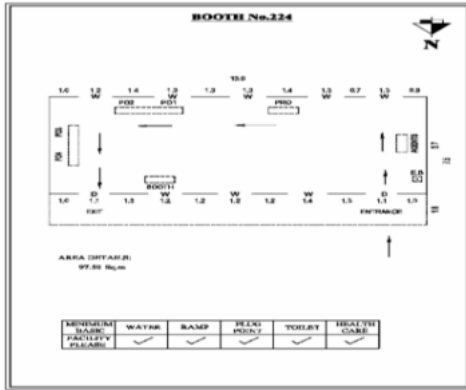

Google Map View

Polling Station Building Front View

Polling Station Front View

Cad View

Key MAP View

1 பெயர் : அரியநாச்சி - கணவர் பெயர்: பழனிச்சாமி - வீட்டு எண் : 1 வயது : 65 பாலினம் : பெண் Photo is available	KYB2239861	2 பெயர் : சுபா - கணவர் பெயர்: சுப்பிரமணியன் - வீட்டு எண் : 1 வயது : 50 பாலினம் : பெண் Photo is available	UPX0243618	3 பெயர் : மருதை - தந்தையின் பெயர்: பழனிச்சாமி - வீட்டு எண் : 1 வயது : 49 பாலினம் : ஆண் Photo is available	KYB1685775
4 பெயர் : நவீன்குமார் தந்தையின் பெயர்: ஆனந்த் குமார் வீட்டு எண் : 1 வயது : 46 பாலினம் : ஆண் Photo is available	UPX0992917	5 பெயர் : மல்லிகா - கணவர் பெயர்: சரவணன் - வீட்டு எண் : 1 வயது : 43 பாலினம் : பெண் Photo is available	UPX0243691	6 பெயர் : கலைவாணி - கணவர் பெயர்: மணிக்கட்டி - வீட்டு எண் : 1 வயது : 41 பாலினம் : பெண் Photo is available	UPX0243709
7 பெயர் : கர்ணன் - தந்தையின் பெயர்: பரிமணம் - வீட்டு எண் : 1 வயது : 41 பாலினம் : ஆண் Photo is available	UPX0243659	8 பெயர் : ஹேமலதா - கணவர் பெயர்: ராஜலிங்கம் - வீட்டு எண் : 1 வயது : 41 பாலினம் : பெண் Photo is available	UPX0485862	9 பெயர் : கல்பனா - கணவர் பெயர்: பெரியசாமி - வீட்டு எண் : 1 வயது : 37 பாலினம் : பெண் Photo is available	UPX0485839
10 பெயர் : மாரியாயி - கணவர் பெயர்: கந்தசாமி - வீட்டு எண் : 1 வயது : 35 பாலினம் : பெண் Photo is available	UPX0520924	11 பெயர் : மாணிக்கவள்ளி - கணவர் பெயர்: மருதை - வீட்டு எண் : 1 வயது : 35 பாலினம் : பெண் Photo is available	UPX0485854	12 பெயர் : ரேணுகா - கணவர் பெயர்: பாண்டியன் - வீட்டு எண் : 1 வயது : 34 பாலினம் : பெண் Photo is available	UPX0730747
S 13 பெயர் : பிரபு - தந்தையின் பெயர்: மாரிமுத்து - வீட்டு எண் : 1 வயது : 34 பாலினம் : ஆண் DELETED Photo is available	UPX0354233	14 பெயர் : ரேணுகா - கணவர் பெயர்: ரமேஸ் - வீட்டு எண் : 1 வயது : 29 பாலினம் : பெண் Photo is available	UPX0730556	15 பெயர் : புவனேஸ்வரி தாயின் பெயர்: கிருஷ்ணவேணி வீட்டு எண் : 1 வயது : 25 பாலினம் : பெண் Photo is available	UPX1029289
16 பெயர் : மாரிமுத்து - தந்தையின் பெயர்: நடேசன் - வீட்டு எண் : 1-1 வயது : 67 பாலினம் : ஆண் Photo is available	UPX0520932	17 பெயர் : சந்திரா - கணவர் பெயர்: மாரிமுத்து - வீட்டு எண் : 1-1 வயது : 62 பாலினம் : பெண் Photo is available	UPX0520916	18 பெயர் : ஜெகதாம்பாள் - கணவர் பெயர்: மருதை - வீட்டு எண் : 1-1 வயது : 35 பாலினம் : பெண் Photo is available	UPX0841676
19 பெயர் : முருகேசன் - தந்தையின் பெயர்: மாணிக்கம் - வீட்டு எண் : 1-3 வயது : 39 பாலினம் : ஆண் Photo is available	UPX0485888	20 பெயர் : ரமேஷ் - தந்தையின் பெயர்: மாணிக்கம் - வீட்டு எண் : 1-3 வயது : 36 பாலினம் : ஆண் Photo is available	UPX0354142	21 பெயர் : பாஸ்கர் - தந்தையின் பெயர்: மாணிக்கம் - வீட்டு எண் : 1-3 வயது : 36 பாலினம் : ஆண் Photo is available	UPX0354134
22 பெயர் : நடராஜன் - தந்தையின் பெயர்: மாணிக்கம் - வீட்டு எண் : 1/3 வயது : 35 பாலினம் : ஆண் Photo is available	UPX0354340	23 பெயர் : கிருதிகா கணவர் பெயர்: பாஸ்கர் வீட்டு எண் : 1/3 வயது : 25 பாலினம் : பெண் Photo is available	UPX1786938	24 பெயர் : ரெத்தினம் - தாயின் பெயர்: இந்திரா - வீட்டு எண் : 1-5 வயது : 34 பாலினம் : ஆண் Photo is available	UPX0485896
25 பெயர் : ராணி கணவர் பெயர்: சுகுமார் வீட்டு எண் : 1/5 வயது : 25 பாலினம் : பெண் Photo is available	UPX1029271	26 பெயர் : செல்லாயி தந்தையின் பெயர்: ஆறுமுகம் வீட்டு எண் : 1/6 வயது : 45 பாலினம் : பெண் Photo is available	UPX0941120	27 பெயர் : காந்திமதி கணவர் பெயர்: சக்திவேல் வீட்டு எண் : 1/6 வயது : 43 பாலினம் : பெண் Photo is available	UPX0941112
28 பெயர் : வளர்மதி - கணவர் பெயர்: சுப்பிரமணியன் - வீட்டு எண் : 1-7 வயது : 42 பாலினம் : பெண் Photo is available	UPX0485904	29 பெயர் : சஜீதா - தந்தையின் பெயர்: முருகன் - வீட்டு எண் : 1-12 வயது : 30 பாலினம் : பெண் Photo is available	UPX0730531	30 பெயர் : முனியாண்டி - தந்தையின் பெயர்: பழனிச்சாமி - வீட்டு எண் : 1-14 வயது : 29 பாலினம் : ஆண் Photo is available	UPX0730473