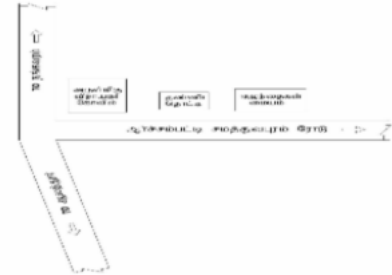

Google Map View

Polling Station Building Front View

Polling Station Front View

Cad View

Key MAP View

1	UPX1827922	பெயர் : அபிநயா கணவர் பெயர்: பிரகாஷ் வீட்டு எண் : 0 வயது : 26 பாலினம் : பெண்	Photo is available	2	UPX1827658	பெயர் : பழனிவேல் தந்தையின் பெயர்: தங்கவேல் வீட்டு எண் : 0 வயது : 24 பாலினம் : ஆண்	Photo is available	3	UPX1827609	பெயர் : முத்துக்குமார் தந்தையின் பெயர்: சுப்பிரமணியம் வீட்டு எண் : 0 வயது : 24 பாலினம் : ஆண்	Photo is available
4	UPX1827633	பெயர் : மணி ராஜ் தந்தையின் பெயர்: பெரியசாமி வீட்டு எண் : 0 வயது : 24 பாலினம் : ஆண்	Photo is available	5	UPX1827765	பெயர் : யமுனா தந்தையின் பெயர்: கந்தசாமி வீட்டு எண் : 0 வயது : 23 பாலினம் : பெண்	Photo is available	6	KYB1199355	பெயர் : இராமச்சந்திரன் - தந்தையின் பெயர்: பழனியாண்டி - வீட்டு எண் : 1 வயது : 56 பாலினம் : ஆண்	Photo is available
7	KYB1199124	பெயர் : பெரியசாமி - தந்தையின் பெயர்: பழனியாண்டி - வீட்டு எண் : 1 வயது : 54 பாலினம் : ஆண்	Photo is available	8	UPX0520288	பெயர் : ராஜதுரை - தந்தையின் பெயர்: செல்வம் - வீட்டு எண் : 1 வயது : 35 பாலினம் : ஆண்	Photo is available	9	UPX1029669	பெயர் : அமுதா கணவர் பெயர்: ராஜதுரை வீட்டு எண் : 1 வயது : 32 பாலினம் : பெண்	Photo is available
10	UPX0837153	பெயர் : வடிவேல் - தந்தையின் பெயர்: தங்கையன் - வீட்டு எண் : 1 வயது : 28 பாலினம் : ஆண்	Photo is available	11	UPX0900696	பெயர் : ரஞ்சனா - தந்தையின் பெயர்: சக்திவேல் - வீட்டு எண் : 1 வயது : 27 பாலினம் : பெண்	Photo is available	12	UPX1029875	பெயர் : மோகன்தாஸ் தந்தையின் பெயர்: செந்தில்குமரன் வீட்டு எண் : 1 வயது : 27 பாலினம் : ஆண்	Photo is available
13	UPX1029743	பெயர் : அருண் பிரசாத் சி தந்தையின் பெயர்: சிவா வீட்டு எண் : 1 வயது : 26 பாலினம் : ஆண்	Photo is available	14	UPX1788975	பெயர் : கோபால் தந்தையின் பெயர்: பிச்சை வீட்டு எண் : 1 வயது : 25 பாலினம் : ஆண்	Photo is available	15	UPX1779438	பெயர் : தினேஷ்குமார் தந்தையின் பெயர்: சண்முகம் வீட்டு எண் : 1 வயது : 24 பாலினம் : ஆண்	Photo is available
16	UPX1827872	பெயர் : பரமேஸ்வரி தந்தையின் பெயர்: செல்வரெத்தினம் வீட்டு எண் : 001 வயது : 23 பாலினம் : பெண்	Photo is available	17	UPX1945930	பெயர் : தர்மராஜ் தந்தையின் பெயர்: செல்வரத்தினம் வீட்டு எண் : 1 வயது : 22 பாலினம் : ஆண்	Photo is available	18	UPX1827989	பெயர் : நிஷாலினி தந்தையின் பெயர்: மாரிமுத்து வீட்டு எண் : 2 வயது : 23 பாலினம் : பெண்	Photo is available
19	UPX0488999	பெயர் : தங்கமணி - கணவர் பெயர்: ராமச்சந்திரன் - வீட்டு எண் : 2-1 வயது : 42 பாலினம் : பெண்	Photo is available	20	UPX1954312	பெயர் : கனிமொழி தந்தையின் பெயர்: சேட்டு வீட்டு எண் : 2/3பி வயது : 26 பாலினம் : பெண்	Photo is available	21	UPX0081042	பெயர் : ரஸ்யா - கணவர் பெயர்: சண்முகம் - வீட்டு எண் : 2-6 வயது : 50 பாலினம் : பெண்	Photo is available
22	UPX0081232	பெயர் : சரவணன் - தந்தையின் பெயர்: மாணிக்கம் - வீட்டு எண் : 2-6 வயது : 46 பாலினம் : ஆண்	Photo is available	23	UPX0674721	பெயர் : கலைச்செல்வி - கணவர் பெயர்: வெங்கடச்சலம் - வீட்டு எண் : 2-6 வயது : 42 பாலினம் : பெண்	Photo is available	24	UPX0993436	பெயர் : சதிஸ் குமார் தந்தையின் பெயர்: ஆறுமுகம் வீட்டு எண் : 2/6 வயது : 25 பாலினம் : ஆண்	Photo is available
25	UPX1948728	பெயர் : ஹிதேஷ் தந்தையின் பெயர்: பழனிவேல் வீட்டு எண் : 2/7 வயது : 22 பாலினம் : ஆண்	Photo is available	26	UPX0674739	பெயர் : ஜெயலட்சுமி - தந்தையின் பெயர்: சண்முகம் - வீட்டு எண் : 2-10 வயது : 35 பாலினம் : பெண்	Photo is available	27	UPX1853035	பெயர் : சீனிவாசன் தந்தையின் பெயர்: லட்சுமணன் வீட்டு எண் : 2/10 வயது : 24 பாலினம் : ஆண்	Photo is available
28	UPX0310748	பெயர் : சித்ரா - கணவர் பெயர்: பாலசுப்ரமணியன் - வீட்டு எண் : 2-11 வயது : 48 பாலினம் : பெண்	Photo is available	29	UPX1926401	பெயர் : லீலாவதி கணவர் பெயர்: சிவக்குமார் வீட்டு எண் : 2/11 வயது : 33 பாலினம் : பெண்	Photo is available	30	UPX2028314	பெயர் : லோஹிதா கு தந்தையின் பெயர்: குழந்தைவேல் வீட்டு எண் : 2/11 வயது : 20 பாலினம் : பெண்	Photo is available