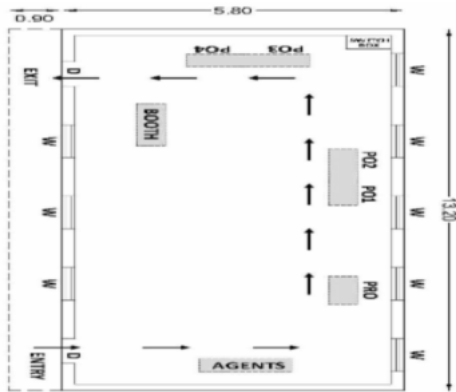

Google Map View

Polling Station Building Front View

Polling Station Front View

Cad View

Key MAP View

1 பெயர் : கைலாசம் - கணவர் பெயர்: கருப்பண்ணன் - வீட்டு எண் : 1 வயது : 81 பாலினம் : பெண்	UPX1649714 Photo is available	2 பெயர் : அண்ணாத்துரை - தந்தையின் பெயர்: பழனியப்பன் - வீட்டு எண் : 1 வயது : 56 பாலினம் : ஆண்	UPX0645432 Photo is available	3 பெயர் : முருகேசன் - தந்தையின் பெயர்: பழனி - வீட்டு எண் : 1 வயது : 51 பாலினம் : ஆண்	KYB1195403 Photo is available
4 பெயர் : அன்பழகன் - தந்தையின் பெயர்: கருப்பண்ணன் - வீட்டு எண் : 1 வயது : 51 பாலினம் : ஆண்	UPX1649722 Photo is available	5 பெயர் : முனியப்பன் - தந்தையின் பெயர்: மருதை - வீட்டு எண் : 1 வயது : 37 பாலினம் : ஆண்	UPX0910661 Photo is available	6 பெயர் : அனுசியா - கணவர் பெயர்: முனியப்பன் - வீட்டு எண் : 1 வயது : 31 பாலினம் : பெண்	UPX0910653 Photo is available
7 பெயர் : சினேகா - கணவர் பெயர்: ஆறுமுகம் - வீட்டு எண் : 1 வயது : 30 பாலினம் : பெண்	UPX0645366 Photo is available	8 பெயர் : நிர்மல் - தந்தையின் பெயர்: அய்யனார் - வீட்டு எண் : 1 வயது : 28 பாலினம் : ஆண்	UPX0837575 Photo is available	9 பெயர் : இந்துமதி தந்தையின் பெயர்: சங்கர் வீட்டு எண் : 1 வயது : 24 பாலினம் : பெண்	UPX1790211 Photo is available
10 பெயர் : பொன்னன் தந்தையின் பெயர்: சங்கப்பிள்ளை வீட்டு எண் : 1/7 வயது : 56 பாலினம் : ஆண்	UPX1790054 Photo is available	11 பெயர் : புஷ்பவள்ளி கணவர் பெயர்: பொன்னன் வீட்டு எண் : 1/7 வயது : 50 பாலினம் : பெண்	UPX1790062 Photo is available	12 பெயர் : மோகன்ராஜ் தந்தையின் பெயர்: பொன்னன் வீட்டு எண் : 1/7 வயது : 27 பாலினம் : ஆண்	UPX1774058 Photo is available
13 பெயர் : சைபுனிசா - கணவர் பெயர்: முகமதுஇக்பால் - வீட்டு எண் : 1/26ஜி வயது : 52 பாலினம் : பெண்	KYB2301497 Photo is available	14 பெயர் : சின்னபொன்னு - கணவர் பெயர்: பிச்சை - வீட்டு எண் : 3 வயது : 69 பாலினம் : பெண்	UPX1649730 Photo is available	15 பெயர் : பழனிசாமி - தந்தையின் பெயர்: எராச்சி - வீட்டு எண் : 3 வயது : 55 பாலினம் : ஆண்	KYB1448174 Photo is available
16 பெயர் : சந்தானலட்சுமி - கணவர் பெயர்: பழனிசாமி - வீட்டு எண் : 3 வயது : 47 பாலினம் : பெண்	KYB1504190 Photo is available	17 பெயர் : பிரதியுமன் தந்தையின் பெயர்: பழனிசாமி வீட்டு எண் : 3-10 வயது : 27 பாலினம் : ஆண்	UPX0949909 Photo is available	18 பெயர் : அய்யாவு - தந்தையின் பெயர்: ரெங்கசாமி - வீட்டு எண் : 4 வயது : 63 பாலினம் : ஆண்	UPX1649748 Photo is available
19 பெயர் : ரேணுகாதேவி - கணவர் பெயர்: அய்யாவு - வீட்டு எண் : 4 வயது : 54 பாலினம் : பெண்	UPX1649755 Photo is available	20 பெயர் : சர்மிளா கணவர் பெயர்: கருப்பையா வீட்டு எண் : 4/89,தெற்கு மேடு வயது : 27 பாலினம் : பெண்	UPX0994236 Photo is available	21 பெயர் : ராசு - தந்தையின் பெயர்: நல்லப்பன் - வீட்டு எண் : 5 வயது : 76 பாலினம் : ஆண்	UPX1649763 Photo is available
22 பெயர் : ராஜாமணி - கணவர் பெயர்: ராசு - வீட்டு எண் : 5 வயது : 70 பாலினம் : பெண்	UPX1649771 Photo is available	23 பெயர் : சக்திவேல் - தந்தையின் பெயர்: ராசு - வீட்டு எண் : 5 வயது : 51 பாலினம் : ஆண்	KYB1512375 Photo is available	24 பெயர் : சரவணன் - தந்தையின் பெயர்: ராசு - வீட்டு எண் : 5 வயது : 48 பாலினம் : ஆண்	KYB1504216 Photo is available
25 பெயர் : பாணுமதி - கணவர் பெயர்: சக்திவேல் - வீட்டு எண் : 5-10 வயது : 44 பாலினம் : பெண்	KYB2300903 Photo is available	26 பெயர் : தங்கவேல் - தந்தையின் பெயர்: நல்லப்பன் - வீட்டு எண் : 6 வயது : 58 பாலினம் : ஆண்	UPX1649789 Photo is available	27 பெயர் : மகேஸ்வரி - கணவர் பெயர்: தங்கவேல் - வீட்டு எண் : 6 வயது : 52 பாலினம் : பெண்	KYB1195478 Photo is available
28 பெயர் : காயத்ரி கணவர் பெயர்: யுவனேஷ் வீட்டு எண் : 6 வயது : 27 பாலினம் : பெண்	UPX2082592 Photo is available	29 பெயர் : யுவனேஷ் - தந்தையின் பெயர்: தங்கவேல் - வீட்டு எண் : 6-10 வயது : 29 பாலினம் : ஆண்	UPX0733543 Photo is available	30 பெயர் : மணி - தந்தையின் பெயர்: நல்லப்பன் - வீட்டு எண் : 7 வயது : 66 பாலினம் : ஆண்	UPX1649797 Photo is available