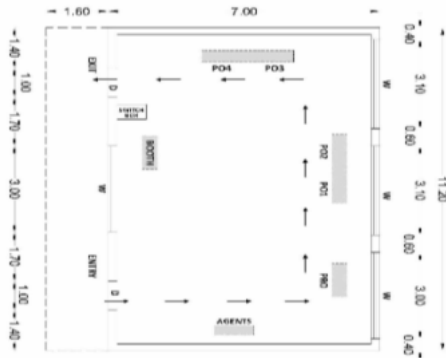

Google Map View

Polling Station Building Front View

Polling Station Front View

Cad View

Key MAP View

1 பெயர் : அம்மாசி - கணவர் பெயர்: மணி - வீட்டு எண் : 1 வயது : 74 பாலினம் : பெண்	UPX1207224 Photo is available	2 பெயர் : வீரமணி - கணவர் பெயர்: சின்னதுரை - வீட்டு எண் : 1 வயது : 45 பாலினம் : பெண்	UPX0908046 Photo is available	3 பெயர் : லாவன்யா - கணவர் பெயர்: சிங்காரம் - வீட்டு எண் : 1 வயது : 38 பாலினம் : பெண்	UPX0410118 Photo is available
4 பெயர் : கார்த்திகேயன் - தந்தையின் பெயர்: ஆனந்தன் - வீட்டு எண் : 1 வயது : 32 பாலினம் : ஆண்	UPX0410001 Photo is available	5 பெயர் : பாலசந்தர் ச தந்தையின் பெயர்: சந்தனம் - வீட்டு எண் : 1 வயது : 29 பாலினம் : ஆண்	UPX0779660 Photo is available	6 பெயர் : ஷாவினி தந்தையின் பெயர்: ஜீவரெத்தினம் வீட்டு எண் : 1/158 வயது : 23 பாலினம் : பெண்	UPX1894823 Photo is available
7 பெயர் : ஆறுமுகம் - தந்தையின் பெயர்: மருதை - வீட்டு எண் : 2 வயது : 45 பாலினம் : ஆண்	KYB2741577 Photo is available	8 பெயர் : ப்ரத்யங்கிராதேவி தந்தையின் பெயர்: பாஸ்கர் வீட்டு எண் : 2/29 வயது : 20 பாலினம் : பெண்	UPX2110773 Photo is available	9 பெயர் : சின்னபிள்ளை - கணவர் பெயர்: மருகன் - வீட்டு எண் : 4 வயது : 75 பாலினம் : பெண்	UPX1207232 Photo is available
10 பெயர் : சந்தனம் - தந்தையின் பெயர்: மருகன் - வீட்டு எண் : 4 வயது : 51 பாலினம் : ஆண்	KYB1190867 Photo is available	11 பெயர் : மலையாளன் - தந்தையின் பெயர்: மருதை - வீட்டு எண் : 5 வயது : 57 பாலினம் : ஆண்	UPX1207257 Photo is available	12 பெயர் : வேம்படி - தந்தையின் பெயர்: மருதை - வீட்டு எண் : 5 வயது : 56 பாலினம் : ஆண்	UPX1207265 Photo is available
13 பெயர் : மாரியாயி - தந்தையின் பெயர்: காத்தான் - வீட்டு எண் : 6 வயது : 54 பாலினம் : பெண்	UPX1207273 Photo is available	14 பெயர் : பிச்சை - தந்தையின் பெயர்: பரங்கி - வீட்டு எண் : 7 வயது : 89 பாலினம் : ஆண்	UPX1207281 Photo is available	15 பெயர் : முத்துகண்ணு - கணவர் பெயர்: பிச்சை - வீட்டு எண் : 7 வயது : 81 பாலினம் : பெண்	UPX1207299 Photo is available
16 பெயர் : சுதா - கணவர் பெயர்: நாகலிங்கம் - வீட்டு எண் : 7 வயது : 60 பாலினம் : பெண்	UPX1207307 Photo is available	17 பெயர் : சிந்துஜா தந்தையின் பெயர்: தவசு வீட்டு எண் : 8/120 வயது : 26 பாலினம் : பெண்	UPX1914258 Photo is available	18 பெயர் : பரமேஷ்வரி தந்தையின் பெயர்: மகேந்திரன் வீட்டு எண் : 8/121 வயது : 27 பாலினம் : பெண்	UPX1894856 Photo is available
19 பெயர் : செல்லாயி - கணவர் பெயர்: வேலுசாமி - வீட்டு எண் : 9 வயது : 89 பாலினம் : பெண்	UPX1207315 Photo is available	20 பெயர் : சிவக்குமார் - தந்தையின் பெயர்: வேலு - வீட்டு எண் : 9 வயது : 54 பாலினம் : ஆண்	UPX1207323 Photo is available	21 பெயர் : பிரபா - கணவர் பெயர்: சக்திவேல் - வீட்டு எண் : 9-32A வயது : 39 பாலினம் : பெண்	UPX0568949 Photo is available
22 பெயர் : வசந்தா - கணவர் பெயர்: மலையாளன் - வீட்டு எண் : 9-89 வயது : 36 பாலினம் : பெண்	UPX0779702 Photo is available	23 பெயர் : அஞ்சலை - கணவர் பெயர்: வைரமுர்த்தி - வீட்டு எண் : 10 வயது : 69 பாலினம் : பெண்	UPX1207331 Photo is available	24 பெயர் : வனிதா - கணவர் பெயர்: சின்னத்துரை - வீட்டு எண் : 10 வயது : 35 பாலினம் : பெண்	UPX0410019 Photo is available
25 பெயர் : அர்ஜுன் - தந்தையின் பெயர்: அன்பரசன் - வீட்டு எண் : 10 வயது : 29 பாலினம் : ஆண்	UPX0824011 Photo is available	26 பெயர் : மகாலட்சுமி - தந்தையின் பெயர்: ஜீவானந்தம் - வீட்டு எண் : 10 வயது : 28 பாலினம் : பெண்	UPX0824003 Photo is available	27 பெயர் : ராஜ்குமார் - தந்தையின் பெயர்: செல்வராசு - வீட்டு எண் : 10-2 வயது : 31 பாலினம் : ஆண்	UPX0569053 Photo is available
28 பெயர் : மகேஸ்வரி தாயின் பெயர்: மாரியாயி வீட்டு எண் : 10/6 வயது : 25 பாலினம் : பெண்	UPX1995414 Photo is available	29 பெயர் : ரஞ்சித் - தாயின் பெயர்: சுதா - வீட்டு எண் : 10-8 வயது : 34 பாலினம் : ஆண்	UPX0331934 Photo is available	30 பெயர் : ரஞ்சிதா - தாயின் பெயர்: சுதா - வீட்டு எண் : 10-8 வயது : 34 பாலினம் : பெண்	UPX0331942 Photo is available