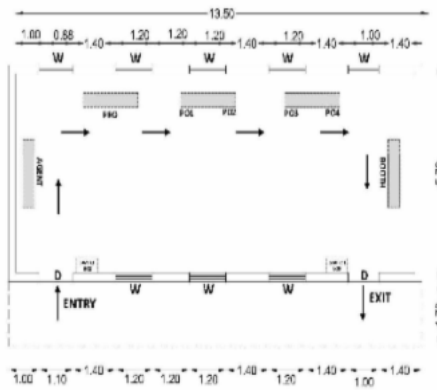

Google Map View

Polling Station Building Front View

Polling Station Front View

Cad View

Key MAP View

1 பெயர் : பெருமாள் - தந்தையின் பெயர்: கோவிந்தன் - வீட்டு எண் : 1 வயது : 61 பாலினம் : ஆண்	UPX1222694 Photo is available	2 பெயர் : இளஞ்சியம் - கணவர் பெயர்: சங்கப்பிள்ளை - வீட்டு எண் : 1 வயது : 61 பாலினம் : பெண்	UPX0680504 Photo is available	3 பெயர் : ராணி - கணவர் பெயர்: பெருமாள் - வீட்டு எண் : 1 வயது : 56 பாலினம் : பெண்	UPX1222702 Photo is available
4 பெயர் : காத்தான் - தந்தையின் பெயர்: கோவிந்தன் - வீட்டு எண் : 1 வயது : 46 பாலினம் : ஆண்	KYB1604420 Photo is available	5 பெயர் : செல்வி - கணவர் பெயர்: காத்தான் - வீட்டு எண் : 1 வயது : 44 பாலினம் : பெண்	KYB1604644 Photo is available	6 பெயர் : பட்டாயி - கணவர் பெயர்: காத்தான் - வீட்டு எண் : 1 வயது : 37 பாலினம் : பெண்	UPX0187658 Photo is available
7 பெயர் : ரெங்கசாமி - தந்தையின் பெயர்: கோவிந்தராஜ் - வீட்டு எண் : 1 வயது : 34 பாலினம் : ஆண்	UPX0567297 Photo is available	8 பெயர் : சிறும்பாயி கணவர் பெயர்: ராஜேந்திரன் வீட்டு எண் : 1 வயது : 29 பாலினம் : பெண்	UPX2047215 Photo is available	9 பெயர் : புவனேஸ்வரி ரா கணவர் பெயர்: தங்கராசு வீட்டு எண் : 01 வயது : 21 பாலினம் : பெண்	UPX2135358 Photo is available
10 பெயர் : ஆறுமுகம் - தந்தையின் பெயர்: கருப்பண்ணன் - வீட்டு எண் : 2 வயது : 45 பாலினம் : ஆண்	KYB1603489 Photo is available	11 பெயர் : பழனிசாமி - தந்தையின் பெயர்: குழந்தைவேல் - வீட்டு எண் : 3 வயது : 56 பாலினம் : ஆண்	UPX1222728 Photo is available	12 பெயர் : மாரியாயி - கணவர் பெயர்: பழனிசாமி - வீட்டு எண் : 3 வயது : 47 பாலினம் : பெண்	KYB2743904 Photo is available
S 13 பெயர் : ராஜலட்சுமி - கணவர் பெயர்: ராஜலிங்கம் - வீட்டு எண் : 3-1 வயது : 49 பாலினம் : பெண்	KYB2743912 Photo is available	14 பெயர் : ராமசாமி - தந்தையின் பெயர்: முத்துகருப்பன் - வீட்டு எண் : 4 வயது : 47 பாலினம் : ஆண்	KYB1600774 Photo is available	15 பெயர் : நவந்திகிருஷ்ணன் - தந்தையின் பெயர்: தங்கதுரை - வீட்டு எண் : 4 வயது : 36 பாலினம் : ஆண்	UPX0187641 Photo is available
16 பெயர் : மாசிலாமணி - தந்தையின் பெயர்: பெரியசாமி - வீட்டு எண் : 5 வயது : 51 பாலினம் : ஆண்	UPX1222751 Photo is available	17 பெயர் : தங்கத்துரை - தந்தையின் பெயர்: பெரியசாமி - வீட்டு எண் : 7 வயது : 55 பாலினம் : ஆண்	UPX1222769 Photo is available	18 பெயர் : காத்தாயி - கணவர் பெயர்: தங்கத்துரை - வீட்டு எண் : 7 வயது : 54 பாலினம் : பெண்	UPX1222777 Photo is available
19 பெயர் : விஜயலட்சுமி - கணவர் பெயர்: மாசிலாமணி - வீட்டு எண் : 7 வயது : 45 பாலினம் : பெண்	UPX0027151 Photo is available	20 பெயர் : காத்தாயி - கணவர் பெயர்: ராமசாமி - வீட்டு எண் : 7-1 வயது : 58 பாலினம் : பெண்	UPX1222785 Photo is available	21 பெயர் : கோபாலகிருஷ்ணன் தந்தையின் பெயர்: பெருமாள் வீட்டு எண் : 7 1 வயது : 25 பாலினம் : ஆண்	UPX0968818 Photo is available
22 பெயர் : பிரதீபா தந்தையின் பெயர்: ஆறுமுகம் வீட்டு எண் : 7/2 வயது : 22 பாலினம் : பெண்	UPX1934116 Photo is available	23 பெயர் : சண்முகபிரகாஷ் தந்தையின் பெயர்: பழனிசாமி வீட்டு எண் : 7-4 வயது : 25 பாலினம் : ஆண்	UPX0968826 Photo is available	24 பெயர் : திருமாணிக்கம் ப தந்தையின் பெயர்: பழனிச்சாமி வீட்டு எண் : 7-4 வயது : 23 பாலினம் : ஆண்	UPX2070274 Photo is available
25 பெயர் : மாணிக்கம் - தந்தையின் பெயர்: தங்கதுரை - வீட்டு எண் : 7-8 வயது : 31 பாலினம் : ஆண்	UPX0567271 Photo is available	26 பெயர் : மலர்க்கொடி - தந்தையின் பெயர்: மலையாண்டி - வீட்டு எண் : 7/8 வயது : 27 பாலினம் : பெண்	UPX0879452 Photo is available	27 பெயர் : ஷோபாபா - கணவர் பெயர்: ராஜலிங்கம் - வீட்டு எண் : 7-8-1 வயது : 39 பாலினம் : பெண்	UPX0412627 Photo is available
28 பெயர் : போதும் பொண்ணு கணவர் பெயர்: மணிகண்டன் வீட்டு எண் : 7-10-1 வயது : 27 பாலினம் : பெண்	UPX1839406 Photo is available	29 பெயர் : செல்வி - தந்தையின் பெயர்: முருகேசன் - வீட்டு எண் : 7-13 வயது : 33 பாலினம் : பெண்	UPX0412635 Photo is available	30 பெயர் : பிரியா தந்தையின் பெயர்: ராஜலிங்கம் வீட்டு எண் : 7-13 வயது : 27 பாலினம் : பெண்	UPX0968768 Photo is available