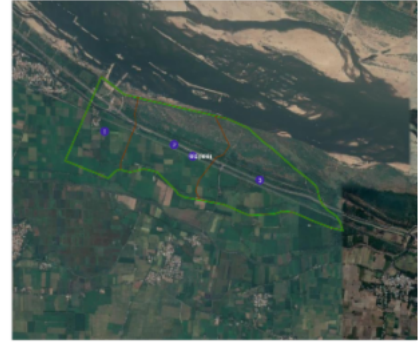

Google Map View