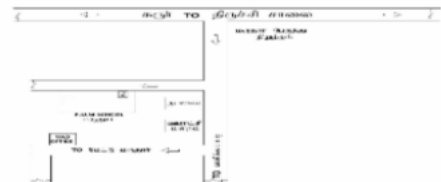

Google Map View

Polling Station Building Front View

Polling Station Front View

Cad View

Key MAP View

1 பெயர் : சம்பூர்ணம் - கணவர் பெயர்: துரைசாமி - வீட்டு எண் : 1 வயது : 74 பாலினம் : பெண்	UPX1242189 Photo is available	2 பெயர் : சக்திவேல் - தந்தையின் பெயர்: ஆறுமுகம் - வீட்டு எண் : 1 வயது : 55 பாலினம் : ஆண்	UPX0192542 Photo is available	3 பெயர் : ராஜேஸ்வரி - கணவர் பெயர்: சக்திவேல் - வீட்டு எண் : 1 வயது : 51 பாலினம் : பெண்	UPX0191494 Photo is available
4 பெயர் : சரஸ்வதி - கணவர் பெயர்: சுதர்சன் - வீட்டு எண் : 1 வயது : 37 பாலினம் : பெண்	UPX0192716 Photo is available	5 பெயர் : முத்துக்குமார் - தந்தையின் பெயர்: சுப்பிரமணி - வீட்டு எண் : 1 வயது : 31 பாலினம் : ஆண்	UPX0661975 Photo is available	6 பெயர் : வீரப்பன் - தந்தையின் பெயர்: மாறன் - வீட்டு எண் : 2 வயது : 74 பாலினம் : ஆண்	UPX1242197 Photo is available
7 பெயர் : பழனியம்மாள் - கணவர் பெயர்: வீரப்பன் - வீட்டு எண் : 2 வயது : 69 பாலினம் : பெண்	UPX1242205 Photo is available	8 பெயர் : பூங்கொடி - கணவர் பெயர்: தங்கராசு - வீட்டு எண் : 2 வயது : 54 பாலினம் : பெண்	KYB1275973 Photo is available	9 பெயர் : பெரியசாமி - தந்தையின் பெயர்: வீரப்பன் - வீட்டு எண் : 2 வயது : 50 பாலினம் : ஆண்	KYB2106797 Photo is available
10 பெயர் : பன்னீர்செல்வம் - தந்தையின் பெயர்: வீரப்பன் - வீட்டு எண் : 2 வயது : 49 பாலினம் : ஆண்	KYB1622745 Photo is available	11 பெயர் : பால பூநீ தந்தையின் பெயர்: பன்னீர்செல்வம் வீட்டு எண் : 2/4 வயது : 20 பாலினம் : பெண்	UPX2051787 Photo is available	12 பெயர் : அஞ்சலி - கணவர் பெயர்: குமரேசன் - வீட்டு எண் : 2-7 வயது : 32 பாலினம் : பெண்	UPX0748921 Photo is available
13 பெயர் : மலர்கொடி - கணவர் பெயர்: பன்னீர்செல்வம் - வீட்டு எண் : 4 வயது : 42 பாலினம் : பெண்	UPX0191924 Photo is available	14 பெயர் : கனகவள்ளி - கணவர் பெயர்: சுப்ரமணி - வீட்டு எண் : 5 வயது : 55 பாலினம் : பெண்	UPX1242221 Photo is available	15 பெயர் : மணி - தந்தையின் பெயர்: மருதவேரன் - வீட்டு எண் : 5A வயது : 69 பாலினம் : ஆண்	KYB2218915 Photo is available
16 பெயர் : பூநீவித்யா கணவர் பெயர்: மணிகண்டன் வீட்டு எண் : 6/18 வயது : 29 பாலினம் : பெண்	UPX1011733 Photo is available	17 பெயர் : சங்கர் தந்தையின் பெயர்: கணேசன் வீட்டு எண் : 6/18 வயது : 27 பாலினம் : ஆண்	UPX1804269 Photo is available	18 பெயர் : கௌதமி கணவர் பெயர்: ரமேஷ்குமார் வீட்டு எண் : 6/21 வயது : 33 பாலினம் : பெண்	UPX1928175 Photo is available
19 பெயர் : குணாநிதி - தந்தையின் பெயர்: மணி - வீட்டு எண் : 6/23 வயது : 30 பாலினம் : ஆண்	UPX0695445 Photo is available	20 பெயர் : அகிலன் தந்தையின் பெயர்: அண்ணாத்துரை வீட்டு எண் : 6/24 வயது : 20 பாலினம் : ஆண்	UPX2089886 Photo is available	21 பெயர் : கீர்த்திவாசன் தந்தையின் பெயர்: கண்ணதாசன் வீட்டு எண் : 6/26 வயது : 23 பாலினம் : ஆண்	UPX1829324 Photo is available
22 பெயர் : நந்தினி கணவர் பெயர்: லெட்சுமணக்குமார் வீட்டு எண் : 6/33 வயது : 23 பாலினம் : பெண்	UPX1934876 Photo is available	23 பெயர் : மோனிஷா தந்தையின் பெயர்: பொன்னுசாமி வீட்டு எண் : 6/50 வயது : 25 பாலினம் : பெண்	UPX0970947 Photo is available	24 பெயர் : இந்து கணவர் பெயர்: நந்தகுமார் வீட்டு எண் : 6/52 வயது : 38 பாலினம் : பெண்	UPX1829340 Photo is available
25 பெயர் : ஹரி பிரபாகரன் - தந்தையின் பெயர்: ரவி - வீட்டு எண் : 6-52 வயது : 28 பாலினம் : ஆண்	UPX0783472 Photo is available	26 பெயர் : மணிகண்டன் தந்தையின் பெயர்: சக்திவேல் வீட்டு எண் : 6-65 வயது : 27 பாலினம் : ஆண்	UPX1804285 Photo is available	27 பெயர் : கோகுலன் தந்தையின் பெயர்: சக்திவேல் வீட்டு எண் : 6-65 வயது : 25 பாலினம் : ஆண்	UPX0970913 Photo is available
28 பெயர் : சரண்யா தந்தையின் பெயர்: சக்திவேல் வீட்டு எண் : 6/65 வயது : 23 பாலினம் : பெண்	UPX1829365 Photo is available	29 பெயர் : தீனா தந்தையின் பெயர்: கண்ணன் வீட்டு எண் : 6/66 வயது : 24 பாலினம் : ஆண்	UPX1829332 Photo is available	30 பெயர் : தமிழ்செல்வன் தந்தையின் பெயர்: அறிவுழகன் வீட்டு எண் : 6-67 வயது : 25 பாலினம் : ஆண்	UPX0970897 Photo is available