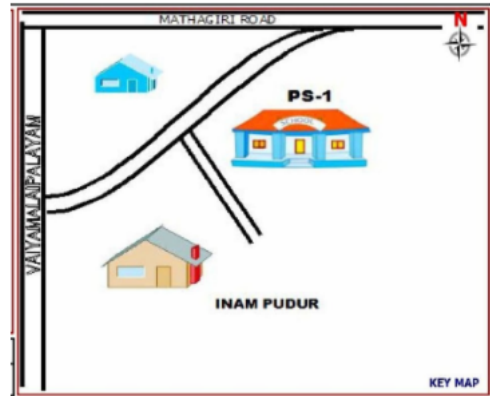

Cad View

Key MAP View