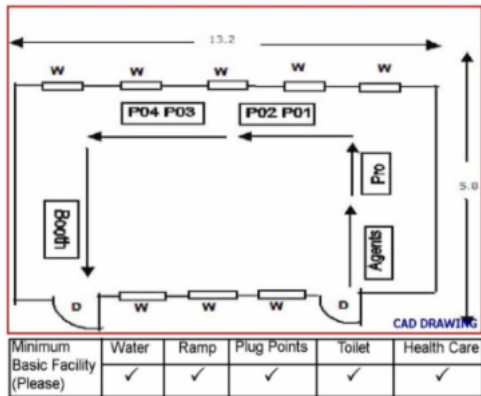

Cad View

Key MAP View