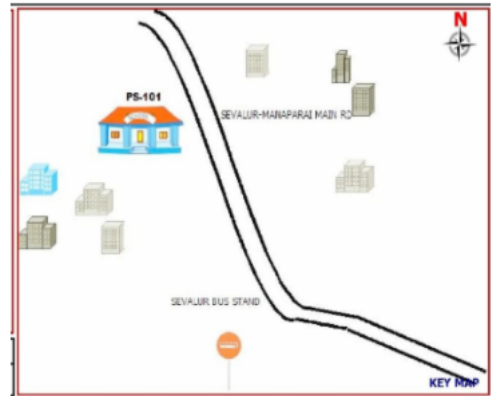

**Google Map View**

**Polling Station Building Front View**

**Polling Station Front View**

**Cad View**

**Key MAP View**

1 பெயர் : பழனிமாமாள் - கணவர் பெயர்: பொன்னுச்சாமி - வீட்டு எண் : 1 வயது : 76 பாலினம் : பெண் Photo is available	UWW0711648	2 பெயர் : கருப்பாயி - கணவர் பெயர்: பொன்னுச்சாமி - வீட்டு எண் : 1 வயது : 60 பாலினம் : பெண் Photo is available	UWW0444422	3 பெயர் : செல்வம் - தந்தையின் பெயர்: முத்துசாமி - வீட்டு எண் : 1 வயது : 57 பாலினம் : ஆண் Photo is available	UWW1554294
4 பெயர் : முத்துலெட்சுமி - கணவர் பெயர்: செல்வம் - வீட்டு எண் : 1 வயது : 55 பாலினம் : பெண் Photo is available	UWW1554302	5 பெயர் : மாமுண்டி - தந்தையின் பெயர்: சிதம்பரம் - வீட்டு எண் : 1 வயது : 33 பாலினம் : ஆண் Photo is available	UWW0444497	6 பெயர் : சாராபீ கணவர் பெயர்: நசருதீன் வீட்டு எண் : 1 வயது : 25 பாலினம் : பெண் Photo is available	UWW1266956
7 பெயர் : துரையாசன் - தந்தையின் பெயர்: செல்வம் - வீட்டு எண் : 1-1 வயது : 32 பாலினம் : ஆண் Photo is available	UWW0826206	8 பெயர் : சதீஷ் - தந்தையின் பெயர்: நாகமுத்து - வீட்டு எண் : 1-2 வயது : 39 பாலினம் : ஆண் Photo is available	UWW0711523	9 பெயர் : ராஜமாணிக்கம் - தந்தையின் பெயர்: மாமுண்டி - வீட்டு எண் : 2 வயது : 79 பாலினம் : ஆண் Photo is available	UWW1554310
10 பெயர் : நாகமுத்து - தந்தையின் பெயர்: முத்துசாமி - வீட்டு எண் : 2 வயது : 64 பாலினம் : ஆண் Photo is available	UWW1554328	11 பெயர் : தமிழரசி - கணவர் பெயர்: நாகமுத்து - வீட்டு எண் : 2 வயது : 63 பாலினம் : பெண் Photo is available	UWW1554336	12 பெயர் : வள்ளியம்மை - கணவர் பெயர்: ராஜமாணிக்கம் - வீட்டு எண் : 2 வயது : 61 பாலினம் : பெண் Photo is available	UWW1554344
13 பெயர் : முருகேசன் - தந்தையின் பெயர்: இராஜமாணிக்கம் - வீட்டு எண் : 2 வயது : 36 பாலினம் : ஆண் Photo is available	KYB2247393	14 பெயர் : வினசி பிரசன்னா கணவர் பெயர்: சார்லஸ் வீட்டு எண் : 2 வயது : 27 பாலினம் : பெண் Photo is available	UWW2329308	15 பெயர் : நாகலெட்சுமி தந்தையின் பெயர்: மணிவேல் வீட்டு எண் : 2 வயது : 22 பாலினம் : பெண் Photo is available	UWW2347839
16 பெயர் : ராதா - கணவர் பெயர்: சுரேஷ் - வீட்டு எண் : 2-10 வயது : 37 பாலினம் : பெண் Photo is available	UWW0031468	17 பெயர் : சத்தியராஜ் - தந்தையின் பெயர்: மணிவேல் - வீட்டு எண் : 3 வயது : 36 பாலினம் : ஆண் Photo is available	UWW0031476	18 பெயர் : சந்துரு தந்தையின் பெயர்: குமார் வீட்டு எண் : 3/1 வயது : 22 பாலினம் : ஆண் Photo is available	UWW2339836
19 பெயர் : தர்ஷினி தந்தையின் பெயர்: கோபிநாதன் வீட்டு எண் : 3/31 வயது : 24 பாலினம் : பெண் Photo is available	UWW2165314	20 பெயர் : வினோத்குமார் - தந்தையின் பெயர்: அழகர்சாமி - வீட்டு எண் : 3-437 வயது : 30 பாலினம் : ஆண் Photo is available	UWW0869164	21 பெயர் : கோபால் - தந்தையின் பெயர்: முத்துசாமி - வீட்டு எண் : 5 வயது : 69 பாலினம் : ஆண் Photo is available	UWW1554377
22 பெயர் : அஞ்சம்மாள் - கணவர் பெயர்: கோபால் - வீட்டு எண் : 5 வயது : 61 பாலினம் : பெண் Photo is available	UWW1554385	23 பெயர் : பாக்கியராஜ் - தந்தையின் பெயர்: கோபால் - வீட்டு எண் : 5 வயது : 44 பாலினம் : ஆண் Photo is available	KYB1947860	24 பெயர் : வடிவேல் - தந்தையின் பெயர்: மூக்கன் - வீட்டு எண் : 6 வயது : 74 பாலினம் : ஆண் Photo is available	KYB2173763
25 பெயர் : பழனிமாமாள் - கணவர் பெயர்: ஆறுமுகம் - வீட்டு எண் : 6 வயது : 61 பாலினம் : பெண் Photo is available	UWW1554393	26 பெயர் : முருகேசன் - தந்தையின் பெயர்: வடிவேல் - வீட்டு எண் : 6 வயது : 47 பாலினம் : ஆண் Photo is available	KYB1948355	27 பெயர் : சரோஜா - கணவர் பெயர்: முருகேசன் - வீட்டு எண் : 6 வயது : 44 பாலினம் : பெண் Photo is available	KYB1948827
28 பெயர் : சந்தோஷ் தந்தையின் பெயர்: அன்பழகன் வீட்டு எண் : 6/41 வயது : 26 பாலினம் : ஆண் Photo is available	UWW1240399	29 பெயர் : மணிவேல் - தந்தையின் பெயர்: முத்துசாமி - வீட்டு எண் : 7 வயது : 61 பாலினம் : ஆண் Photo is available	UWW1554401	30 பெயர் : அஞ்சலை - கணவர் பெயர்: மணிவேல் - வீட்டு எண் : 7 வயது : 57 பாலினம் : பெண் Photo is available	UWW1554419