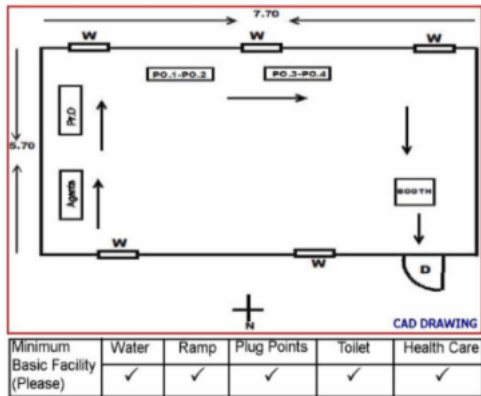

**Google Map View**

**Polling Station Building Front View**

**Polling Station Front View**

**Cad View**

**Key MAP View**

1 பெயர் : பழனிமாமாள் - கணவர் பெயர்: பொன்னுச்சாமி - வீட்டு எண் : 1 வயது : 76 பாலினம் : பெண் Photo is available	UWW0711648	2 பெயர் : கருப்பாயி - கணவர் பெயர்: பொன்னுச்சாமி - வீட்டு எண் : 1 வயது : 60 பாலினம் : பெண் Photo is available	UWW0444422	3 பெயர் : செல்வம் - தந்தையின் பெயர்: முத்துசாமி - வீட்டு எண் : 1 வயது : 57 பாலினம் : ஆண் Photo is available	UWW1554294
4 பெயர் : முத்துலெட்சுமி - கணவர் பெயர்: செல்வம் - வீட்டு எண் : 1 வயது : 55 பாலினம் : பெண் Photo is available	UWW1554302	5 பெயர் : மாமுண்டி - தந்தையின் பெயர்: சிதம்பரம் - வீட்டு எண் : 1 வயது : 33 பாலினம் : ஆண் Photo is available	UWW0444497	6 பெயர் : சாராபீ கணவர் பெயர்: நசருதீன் வீட்டு எண் : 1 வயது : 25 பாலினம் : பெண் Photo is available	UWW1266956
7 பெயர் : துரையாசன் - தந்தையின் பெயர்: செல்வம் - வீட்டு எண் : 1-1 வயது : 32 பாலினம் : ஆண் Photo is available	UWW0826206	8 பெயர் : சதீஷ் - தந்தையின் பெயர்: நாகமுத்து - வீட்டு எண் : 1-2 வயது : 39 பாலினம் : ஆண் Photo is available	UWW0711523	9 பெயர் : ராஜமாணிக்கம் - தந்தையின் பெயர்: மாமுண்டி - வீட்டு எண் : 2 வயது : 79 பாலினம் : ஆண் Photo is available	UWW1554310
10 பெயர் : நாகமுத்து - தந்தையின் பெயர்: முத்துசாமி - வீட்டு எண் : 2 வயது : 64 பாலினம் : ஆண் Photo is available	UWW1554328	11 பெயர் : தமிழரசி - கணவர் பெயர்: நாகமுத்து - வீட்டு எண் : 2 வயது : 63 பாலினம் : பெண் Photo is available	UWW1554336	12 பெயர் : வள்ளியம்மை - கணவர் பெயர்: ராஜமாணிக்கம் - வீட்டு எண் : 2 வயது : 61 பாலினம் : பெண் Photo is available	UWW1554344
13 பெயர் : முருகேசன் - தந்தையின் பெயர்: இராஜமாணிக்கம் - வீட்டு எண் : 2 வயது : 36 பாலினம் : ஆண் Photo is available	KYB2247393	14 பெயர் : வினசி பிரசன்னா கணவர் பெயர்: சார்லஸ் வீட்டு எண் : 2 வயது : 27 பாலினம் : பெண் Photo is available	UWW2329308	15 பெயர் : நாகலெட்சுமி தந்தையின் பெயர்: மணிவேல் வீட்டு எண் : 2 வயது : 22 பாலினம் : பெண் Photo is available	UWW2347839
16 பெயர் : ராதா - கணவர் பெயர்: சுரேஷ் - வீட்டு எண் : 2-10 வயது : 37 பாலினம் : பெண் Photo is available	UWW0031468	17 பெயர் : சத்தியராஜ் - தந்தையின் பெயர்: மணிவேல் - வீட்டு எண் : 3 வயது : 36 பாலினம் : ஆண் Photo is available	UWW0031476	18 பெயர் : சந்துரு தந்தையின் பெயர்: குமார் வீட்டு எண் : 3/1 வயது : 22 பாலினம் : ஆண் Photo is available	UWW2339836
19 பெயர் : தர்ஷினி தந்தையின் பெயர்: கோபிநாதன் வீட்டு எண் : 3/31 வயது : 24 பாலினம் : பெண் Photo is available	UWW2165314	20 பெயர் : வினோத்குமார் - தந்தையின் பெயர்: அழகர்சாமி - வீட்டு எண் : 3-437 வயது : 30 பாலினம் : ஆண் Photo is available	UWW0869164	21 பெயர் : கோபால் - தந்தையின் பெயர்: முத்துசாமி - வீட்டு எண் : 5 வயது : 69 பாலினம் : ஆண் Photo is available	UWW1554377
22 பெயர் : அஞ்சம்மாள் - கணவர் பெயர்: கோபால் - வீட்டு எண் : 5 வயது : 61 பாலினம் : பெண் Photo is available	UWW1554385	23 பெயர் : பாக்கியராஜ் - தந்தையின் பெயர்: கோபால் - வீட்டு எண் : 5 வயது : 44 பாலினம் : ஆண் Photo is available	KYB1947860	24 பெயர் : வடிவேல் - தந்தையின் பெயர்: மூக்கன் - வீட்டு எண் : 6 வயது : 74 பாலினம் : ஆண் Photo is available	KYB2173763
25 பெயர் : பழனிமாமாள் - கணவர் பெயர்: ஆறுமுகம் - வீட்டு எண் : 6 வயது : 61 பாலினம் : பெண் Photo is available	UWW1554393	26 பெயர் : முருகேசன் - தந்தையின் பெயர்: வடிவேல் - வீட்டு எண் : 6 வயது : 47 பாலினம் : ஆண் Photo is available	KYB1948355	27 பெயர் : சரோஜா - கணவர் பெயர்: முருகேசன் - வீட்டு எண் : 6 வயது : 44 பாலினம் : பெண் Photo is available	KYB1948827
28 பெயர் : சந்தோஷ் தந்தையின் பெயர்: அன்பழகன் வீட்டு எண் : 6/41 வயது : 26 பாலினம் : ஆண் Photo is available	UWW1240399	29 பெயர் : மணிவேல் - தந்தையின் பெயர்: முத்துசாமி - வீட்டு எண் : 7 வயது : 61 பாலினம் : ஆண் Photo is available	UWW1554401	30 பெயர் : அஞ்சலை - கணவர் பெயர்: மணிவேல் - வீட்டு எண் : 7 வயது : 57 பாலினம் : பெண் Photo is available	UWW1554419