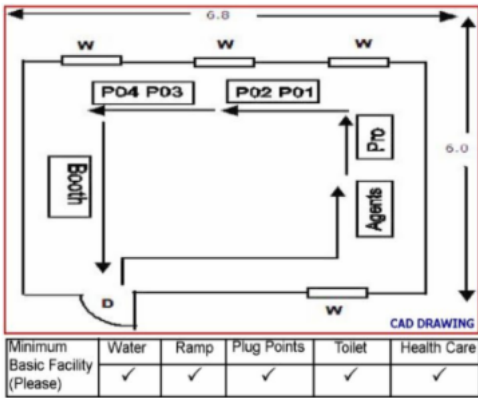

Google Map View

Polling Station Building Front View

Polling Station Front View

Cad View

Key MAP View

சட்டமன்றத் தொகுதியின் எண் மற்றும் பெயர் : 138-மணப்பாறை  
பிரிவு எண் மற்றும் பெயர் 1-அணியாப்பூர் (வ.கி) அணியாப்பூர் (ஊ), வார்டு 9 முத்தியானந்த ஆசிரமம்