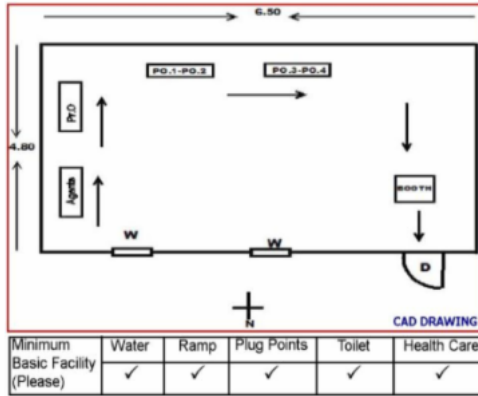

Google Map View

Polling Station Building Front View

Polling Station Front View

Cad View

Key MAP View

சட்டமன்றத் தொகுதியின் எண் மற்றும் பெயர் : 138-மணப்பாறை
பிரிவு எண் மற்றும் பெயர் 1-மணப்பாறை (ந), வார்டு 16 அண்ணாநகர்