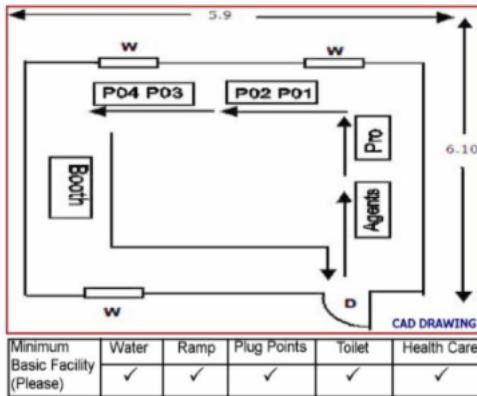

Google Map View

Polling Station Building Front View

Polling Station Front View

Cad View

Key MAP View

சட்டமன்றத் தொகுதியின் எண் மற்றும் பெயர் : 138-மணப்பாறை
பிரிவு எண் மற்றும் பெயர் 1-அணியாப்பூர் (வ.கி) அணியாப்பூர் (ஊ), வார்டு 8 கத்திக்காரன்பட்டி