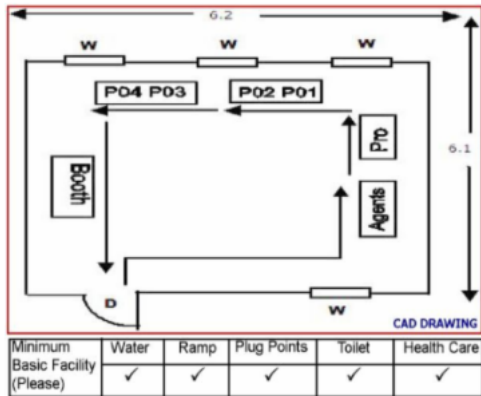

Google Map View

Polling Station Building Front View

Polling Station Front View

Cad View

Key MAP View

சட்டமன்றத் தொகுதியின் எண் மற்றும் பெயர் : 138-மணப்பாறை
பிரிவு எண் மற்றும் பெயர் 1-அணியாப்பூர் (வ.கி) அணியாப்பூர் (ஊ), வார்டு 6,7 அணியாப்பூர்