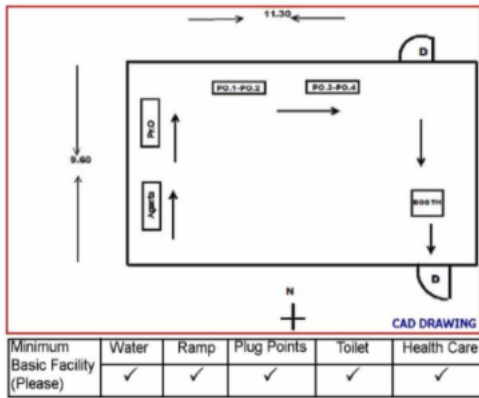

Google Map View

Polling Station Building Front View

Polling Station Front View

Cad View

Key MAP View

1 பெயர் : கோமதி - கணவர் பெயர்: கருணாநிதி - வீட்டு எண் : 1 வயது : 47 பாலினம் : பெண் Photo is available	UWW0949248	2 பெயர் : கோமதி - தந்தையின் பெயர்: வினோத்குமார் - வீட்டு எண் : 1 வயது : 36 பாலினம் : பெண் Photo is available	UWW0924845	3 பெயர் : விக்கேஷ்வரன் - தந்தையின் பெயர்: செல்வராஜ் - வீட்டு எண் : 1 வயது : 33 பாலினம் : ஆண் Photo is available	UWW0831909
4 பெயர் : அபிராமி - கணவர் பெயர்: சுகுமார் - வீட்டு எண் : 1 வயது : 31 பாலினம் : பெண் Photo is available	UWW0831982	5 பெயர் : வித்யா கணவர் பெயர்: சுந்தரபாண்டியன் வீட்டு எண் : 1/8 வயது : 30 பாலினம் : பெண் Photo is available	UWW2224251	6 பெயர் : ஹேமாவதி - தந்தையின் பெயர்: குருசாமி - வீட்டு எண் : 1-12 வயது : 35 பாலினம் : பெண் Photo is available	UWW0131912
7 பெயர் : ஜெயபாண்டியன் - தந்தையின் பெயர்: நாராயன் - வீட்டு எண் : 1-16 வயது : 75 பாலினம் : ஆண் Photo is available	UWW0383489	8 பெயர் : பவித்ரா தந்தையின் பெயர்: பாலசுப்ரமணியன் வீட்டு எண் : 1/22 வயது : 27 பாலினம் : பெண் Photo is available	UWW2219814	9 பெயர் : அமராவதி - கணவர் பெயர்: ஆறுமுகம் - வீட்டு எண் : 1-30 வயது : 53 பாலினம் : பெண் Photo is available	UWW0131797
10 பெயர் : சரோஜினி கணவர் பெயர்: பெரியசாமி வீட்டு எண் : 1/51 வயது : 64 பாலினம் : பெண் Photo is available	UWW1236405	11 பெயர் : சதீஷ் - தந்தையின் பெயர்: பால்ராஜ் - வீட்டு எண் : 1-59 வயது : 32 பாலினம் : ஆண் Photo is available	UWW0589572	12 பெயர் : சுப்பிரமணியன் - தந்தையின் பெயர்: பழனிச்சாமி - வீட்டு எண் : 1-105 வயது : 48 பாலினம் : ஆண் Photo is available	UWW0059816
13 பெயர் : ஹரிஹரன் தந்தையின் பெயர்: பாலசுப்ரமணியன் வீட்டு எண் : 1/105 வயது : 24 பாலினம் : ஆண் Photo is available	UWW2224285	14 பெயர் : சங்கர் தந்தையின் பெயர்: கண்ணியபிள்ளை வீட்டு எண் : 1/110 வயது : 80 பாலினம் : ஆண் Photo is available	UWW2224228	15 பெயர் : ரெத்தின வள்ளி கணவர் பெயர்: சங்கர் வீட்டு எண் : 1/110 வயது : 65 பாலினம் : பெண் Photo is available	UWW2197325
16 பெயர் : தீபிகா - தந்தையின் பெயர்: மோகன் - வீட்டு எண் : 1-159 வயது : 31 பாலினம் : பெண் Photo is available	UWW0589556	17 பெயர் : சரவணகுமார் தந்தையின் பெயர்: ஆறுமுகம் வீட்டு எண் : 1/274 ^{டி} வயது : 26 பாலினம் : ஆண் Photo is available	UWW2224111	18 பெயர் : இராமசாமி - தந்தையின் பெயர்: ராஜாஜி - வீட்டு எண் : 2-59 வயது : 48 பாலினம் : ஆண் Photo is available	KYB2251841
19 பெயர் : மணிமேகலை - தந்தையின் பெயர்: பொன்னுசாமி - வீட்டு எண் : 2-198 வயது : 36 பாலினம் : பெண் Photo is available	UWW0059774	20 பெயர் : தீன தயாளு - தந்தையின் பெயர்: முத்து கிருஷ்ணன் - வீட்டு எண் : 2-252 வயது : 30 பாலினம் : ஆண் Photo is available	UWW0876060	21 பெயர் : பிரகதீஸ் குமார் இதரர் பெயர்: லெட்சுமி வீட்டு எண் : 2/254 வயது : 27 பாலினம் : ஆண் Photo is available	UWW2277762
22 பெயர் : விஸ்வநாத் - தந்தையின் பெயர்: ஜோதிப்பாண்டியன் - வீட்டு எண் : 2-257 வயது : 37 பாலினம் : ஆண் Photo is available	UWW0059691	23 பெயர் : ஜாக் குலின் கணவர் பெயர்: விஸ்வநாத் வீட்டு எண் : 2/257 வயது : 35 பாலினம் : பெண் Photo is available	UWW2269017	24 பெயர் : பழனிச்சாமி - தந்தையின் பெயர்: வீரக்கவுண்டன் - வீட்டு எண் : 2-261 வயது : 70 பாலினம் : ஆண் Photo is available	UWW0218933
25 பெயர் : ஜானகி - கணவர் பெயர்: பழனிச்சாமி - வீட்டு எண் : 2-261 வயது : 58 பாலினம் : பெண் Photo is available	UWW0218651	26 பெயர் : அனுசியா - தந்தையின் பெயர்: பழனிச்சாமி - வீட்டு எண் : 2-261 வயது : 35 பாலினம் : பெண் Photo is available	UWW0131870	27 பெயர் : சக்திமணி - தந்தையின் பெயர்: பூவலிங்கம் - வீட்டு எண் : 2-262 வயது : 37 பாலினம் : ஆண் Photo is available	UWW0060111
28 பெயர் : விஜயா - தந்தையின் பெயர்: பூவலிங்கம் - வீட்டு எண் : 2-262 வயது : 31 பாலினம் : பெண் Photo is available	UWW0383562	29 பெயர் : ருக்மணி - கணவர் பெயர்: அம்பேத்கார் - வீட்டு எண் : 2-265 வயது : 46 பாலினம் : பெண் Photo is available	UWW0131748	30 பெயர் : நிர்மலகுமார் - தந்தையின் பெயர்: சுந்தர்ராஜ் - வீட்டு எண் : 2-322 வயது : 37 பாலினம் : ஆண் Photo is available	KYB2251817