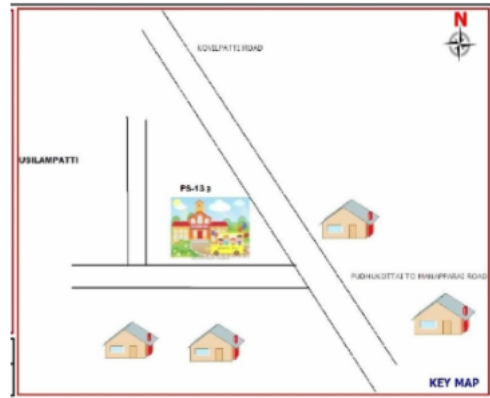

Google Map View

Polling Station Building Front View

Polling Station Front View

Cad View

Key MAP View

1 பெயர் : கோமதி - கணவர் பெயர்: கருணாநிதி - வீட்டு எண் : 1 வயது : 47 பாலினம் : பெண் Photo is available	UWW0949248	2 பெயர் : கோமதி - தந்தையின் பெயர்: வினோத்குமார் - வீட்டு எண் : 1 வயது : 36 பாலினம் : பெண் Photo is available	UWW0924845	3 பெயர் : விக்கேஷ்வரன் - தந்தையின் பெயர்: செல்வராஜ் - வீட்டு எண் : 1 வயது : 33 பாலினம் : ஆண் Photo is available	UWW0831909
4 பெயர் : அபிராமி - கணவர் பெயர்: சுகுமார் - வீட்டு எண் : 1 வயது : 31 பாலினம் : பெண் Photo is available	UWW0831982	5 பெயர் : வித்யா கணவர் பெயர்: சுந்தரபாண்டியன் வீட்டு எண் : 1/8 வயது : 30 பாலினம் : பெண் Photo is available	UWW2224251	6 பெயர் : ஹேமாவதி - தந்தையின் பெயர்: குருசாமி - வீட்டு எண் : 1-12 வயது : 35 பாலினம் : பெண் Photo is available	UWW0131912
7 பெயர் : ஜெயபாண்டியன் - தந்தையின் பெயர்: நாராயன் - வீட்டு எண் : 1-16 வயது : 75 பாலினம் : ஆண் Photo is available	UWW0383489	8 பெயர் : பவித்ரா தந்தையின் பெயர்: பாலசுப்ரமணியன் வீட்டு எண் : 1/22 வயது : 27 பாலினம் : பெண் Photo is available	UWW2219814	9 பெயர் : அமராவதி - கணவர் பெயர்: ஆறுமுகம் - வீட்டு எண் : 1-30 வயது : 53 பாலினம் : பெண் Photo is available	UWW0131797
10 பெயர் : சரோஜினி கணவர் பெயர்: பெரியசாமி வீட்டு எண் : 1/51 வயது : 64 பாலினம் : பெண் Photo is available	UWW1236405	11 பெயர் : சதீஷ் - தந்தையின் பெயர்: பால்ராஜ் - வீட்டு எண் : 1-59 வயது : 32 பாலினம் : ஆண் Photo is available	UWW0589572	12 பெயர் : சுப்பிரமணியன் - தந்தையின் பெயர்: பழனிச்சாமி - வீட்டு எண் : 1-105 வயது : 48 பாலினம் : ஆண் Photo is available	UWW0059816
13 பெயர் : ஹரிஹரன் தந்தையின் பெயர்: பாலசுப்ரமணியன் வீட்டு எண் : 1/105 வயது : 24 பாலினம் : ஆண் Photo is available	UWW2224285	14 பெயர் : சங்கர் தந்தையின் பெயர்: கண்ணியபிள்ளை வீட்டு எண் : 1/110 வயது : 80 பாலினம் : ஆண் Photo is available	UWW2224228	15 பெயர் : ரெத்தின வள்ளி கணவர் பெயர்: சங்கர் வீட்டு எண் : 1/110 வயது : 65 பாலினம் : பெண் Photo is available	UWW2197325
16 பெயர் : தீபிகா - தந்தையின் பெயர்: மோகன் - வீட்டு எண் : 1-159 வயது : 31 பாலினம் : பெண் Photo is available	UWW0589556	17 பெயர் : சரவணகுமார் தந்தையின் பெயர்: ஆறுமுகம் வீட்டு எண் : 1/274 ^{டி} வயது : 26 பாலினம் : ஆண் Photo is available	UWW2224111	18 பெயர் : இராமசாமி - தந்தையின் பெயர்: ராஜாஜி - வீட்டு எண் : 2-59 வயது : 48 பாலினம் : ஆண் Photo is available	KYB2251841
19 பெயர் : மணிமேகலை - தந்தையின் பெயர்: பொன்னுசாமி - வீட்டு எண் : 2-198 வயது : 36 பாலினம் : பெண் Photo is available	UWW0059774	20 பெயர் : தீன தயாளு - தந்தையின் பெயர்: முத்து கிருஷ்ணன் - வீட்டு எண் : 2-252 வயது : 30 பாலினம் : ஆண் Photo is available	UWW0876060	21 பெயர் : பிரகதீஸ் குமார் இதரர் பெயர்: லெட்சுமி வீட்டு எண் : 2/254 வயது : 27 பாலினம் : ஆண் Photo is available	UWW2277762
22 பெயர் : விஸ்வநாத் - தந்தையின் பெயர்: ஜோதிப்பாண்டியன் - வீட்டு எண் : 2-257 வயது : 37 பாலினம் : ஆண் Photo is available	UWW0059691	23 பெயர் : ஜாக் குலின் கணவர் பெயர்: விஸ்வநாத் வீட்டு எண் : 2/257 வயது : 35 பாலினம் : பெண் Photo is available	UWW2269017	24 பெயர் : பழனிச்சாமி - தந்தையின் பெயர்: வீரக்கவுண்டன் - வீட்டு எண் : 2-261 வயது : 70 பாலினம் : ஆண் Photo is available	UWW0218933
25 பெயர் : ஜானகி - கணவர் பெயர்: பழனிச்சாமி - வீட்டு எண் : 2-261 வயது : 58 பாலினம் : பெண் Photo is available	UWW0218651	26 பெயர் : அனுசியா - தந்தையின் பெயர்: பழனிச்சாமி - வீட்டு எண் : 2-261 வயது : 35 பாலினம் : பெண் Photo is available	UWW0131870	27 பெயர் : சக்திமணி - தந்தையின் பெயர்: பூவலிங்கம் - வீட்டு எண் : 2-262 வயது : 37 பாலினம் : ஆண் Photo is available	UWW0060111
28 பெயர் : விஜயா - தந்தையின் பெயர்: பூவலிங்கம் - வீட்டு எண் : 2-262 வயது : 31 பாலினம் : பெண் Photo is available	UWW0383562	29 பெயர் : ருக்மணி - கணவர் பெயர்: அம்பேத்கார் - வீட்டு எண் : 2-265 வயது : 46 பாலினம் : பெண் Photo is available	UWW0131748	30 பெயர் : நிர்மலகுமார் - தந்தையின் பெயர்: சுந்தர்ராஜ் - வீட்டு எண் : 2-322 வயது : 37 பாலினம் : ஆண் Photo is available	KYB2251817