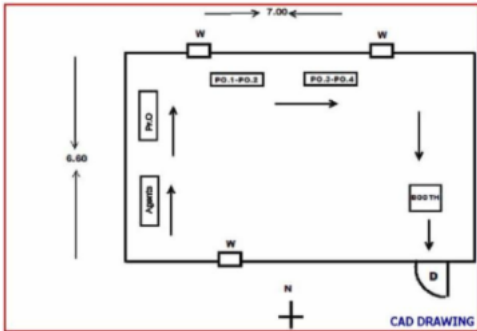

Google Map View

Polling Station Building Front View

Polling Station Front View

Cad View

Key MAP View

Minimum Basic Facility (Please)	Water	Ramp	Plug Points	Toilet	Health Care
	✓	✓	✓	✓	✓

சட்டமன்றத் தொகுதியின் எண் மற்றும் பெயர் : 138-மணப்பாறை  
பிரிவு எண் மற்றும் பெயர் 1-சீகம்பட்டி (வ.கி) சீகம்பட்டி (ஊ), வார்டு 1 பாரதியார் நகர் வடக்கு