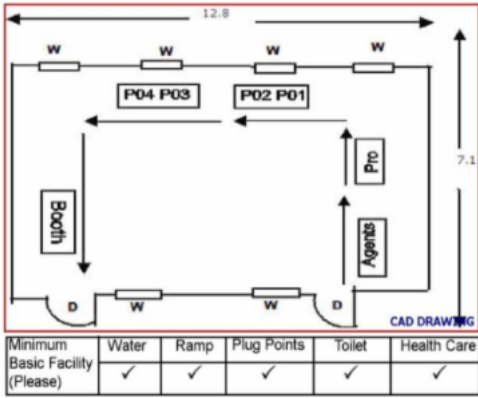

Google Map View

Polling Station Building Front View

Polling Station Front View

Cad View

Key MAP View

1 பெயர் : லெட்சுமி - கணவர் பெயர்: செல்வம் - வீட்டு எண் : 1 வயது : 49 பாலினம் : பெண் Photo is available	UWW0408930	2 பெயர் : வீரம்மாள் - கணவர் பெயர்: வீரமலை - வீட்டு எண் : 1 வயது : 35 பாலினம் : பெண் Photo is available	UWW0671743	3 பெயர் : கோமதி தந்தையின் பெயர்: ராமன் வீட்டு எண் : 1 வயது : 24 பாலினம் : பெண் Photo is available	UWW2204485
4 பெயர் : போசராசு - தந்தையின் பெயர்: பழனிச்சாமி - வீட்டு எண் : 1-28B 1-104 வயது : 30 பாலினம் : ஆண் Photo is available	UWW0671529	5 பெயர் : ரவிக்குமார் - தந்தையின் பெயர்: கண்ணுச்சாமி - வீட்டு எண் : 1-44A வயது : 27 பாலினம் : ஆண் Photo is available	UWW1076934	6 பெயர் : கதிரசேன் - தந்தையின் பெயர்: கண்ணுச்சாமி - வீட்டு எண் : 1-44A 1-72 வயது : 29 பாலினம் : ஆண் Photo is available	UWW0851659
7 பெயர் : பழனிச்சாமி தந்தையின் பெயர்: இளஞ்சியம் வீட்டு எண் : 1-49 வயது : 25 பாலினம் : ஆண் Photo is available	UWW1192715	8 பெயர் : கனகராஜ் - தந்தையின் பெயர்: சின்னத்துரை - வீட்டு எண் : 1-72பி 1-156 வயது : 40 பாலினம் : ஆண் Photo is available	UWW0115683	9 பெயர் : தர்மராஜ் தந்தையின் பெயர்: பொன்னுச்சாமி வீட்டு எண் : 1/75/ஏ வயது : 26 பாலினம் : ஆண் Photo is available	UWW1186741
10 பெயர் : முருகன் - தந்தையின் பெயர்: நாகராஜ் - வீட்டு எண் : 1-76A 1-210 வயது : 31 பாலினம் : ஆண் Photo is available	UWW0542282	11 பெயர் : ராசாத்தி கணவர் பெயர்: பரமசிவம் - வீட்டு எண் : 1-81 வயது : 40 பாலினம் : பெண் Photo is available	UWW0409243	12 பெயர் : விஜய் வீ தந்தையின் பெயர்: வீரமலை - வீட்டு எண் : 1-92 வயது : 28 பாலினம் : ஆண் Photo is available	UWW1076892
13 பெயர் : குருசாமி - தந்தையின் பெயர்: சின்னதம்பி - வீட்டு எண் : 1-92A 1-193 வயது : 36 பாலினம் : ஆண் Photo is available	UWW0214114	14 பெயர் : கார்த்திக் தந்தையின் பெயர்: பழனிச்சாமி வீட்டு எண் : 1/97 வயது : 25 பாலினம் : ஆண் Photo is available	UWW1211176	15 பெயர் : கோபால கிருஷ்ணன் - தந்தையின் பெயர்: பழனிச்சாமி - வீட்டு எண் : 1-104 வயது : 27 பாலினம் : ஆண் Photo is available	UWW1076926
16 பெயர் : தங்கராஜ் - தந்தையின் பெயர்: பரமசிவம் - வீட்டு எண் : 1-105 வயது : 36 பாலினம் : ஆண் Photo is available	UWW0937318	17 பெயர் : வினோதா - தந்தையின் பெயர்: தங்கராஜ் - வீட்டு எண் : 1-105 வயது : 29 பாலினம் : பெண் Photo is available	UWW1019595	18 பெயர் : சரண்யா - தந்தையின் பெயர்: கருப்பாயி - வீட்டு எண் : 1-108 வயது : 27 பாலினம் : பெண் Photo is available	UWW1076959
19 பெயர் : சிவனேசன்.கி தந்தையின் பெயர்: கிருஷ்ணன்.மு வீட்டு எண் : 1/109 வயது : 23 பாலினம் : ஆண் Photo is available	UWW2191559	20 பெயர் : ராஜ்லெட்சுமி.கி தந்தையின் பெயர்: கிருஷ்ணன்.க வீட்டு எண் : 1/110 வயது : 23 பாலினம் : பெண் Photo is available	UWW2191757	21 பெயர் : குழந்தைவேல் தந்தையின் பெயர்: இராமன் வீட்டு எண் : 1 111 வயது : 25 பாலினம் : ஆண் Photo is available	UWW1192483
22 பெயர் : சதாசிவம் தந்தையின் பெயர்: செல்வராஜ் வீட்டு எண் : 1/114 வயது : 22 பாலினம் : ஆண் Photo is available	UWW2470672	23 பெயர் : சங்கீதா - கணவர் பெயர்: சங்கர் - வீட்டு எண் : 1 118 வயது : 30 பாலினம் : பெண் Photo is available	UWW0913384	24 பெயர் : லெட்சுமி - கணவர் பெயர்: சேட்டு - வீட்டு எண் : 1-124 வயது : 42 பாலினம் : பெண் Photo is available	UWW0253914
25 பெயர் : ராஜேஸ்வரி - கணவர் பெயர்: துரைபாண்டியன் - வீட்டு எண் : 1-126 வயது : 36 பாலினம் : பெண் Photo is available	UWW0408732	26 பெயர் : மணிவேல் - தந்தையின் பெயர்: அண்ணாவி - வீட்டு எண் : 1-137 வயது : 37 பாலினம் : ஆண் Photo is available	UWW1057413	27 பெயர் : வீரக்குமார் - தந்தையின் பெயர்: அண்ணாவி - வீட்டு எண் : 1-137 வயது : 34 பாலினம் : ஆண் Photo is available	UWW0542407
28 பெயர் : சக்திவேல் - தந்தையின் பெயர்: மகாமுனி - வீட்டு எண் : 1-138 வயது : 33 பாலினம் : ஆண் Photo is available	UWW0542639	29 பெயர் : குமார் - தந்தையின் பெயர்: அண்ணாவி - வீட்டு எண் : 1-140 வயது : 43 பாலினம் : ஆண் Photo is available	GLR5441829	30 பெயர் : சரோஜா - கணவர் பெயர்: குமார் - வீட்டு எண் : 1-140 வயது : 39 பாலினம் : பெண் Photo is available	UWW0542183