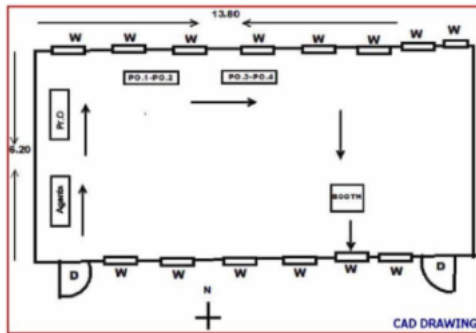

Google Map View

Polling Station Building Front View

Polling Station Front View

Cad View

Key MAP View

Minimum Basic Facility (Please)	Water	Ramp	Plug Points	Toilet	Health Care
	✓	✓	✓	✓	✓

1	UWW0402800	பெயர் : பாப்பம்மாள் - கணவர் பெயர்: ராமசாமி - வீட்டு எண் : 1 வயது : 85 பாலினம் : பெண்	Photo is available	2	UWW0457515	பெயர் : மாரியாயி - கணவர் பெயர்: ராசு - வீட்டு எண் : 1 வயது : 60 பாலினம் : பெண்	Photo is available	3	UWW0832683	பெயர் : சேவியர் - தந்தையின் பெயர்: சேவியர் - வீட்டு எண் : 1 வயது : 50 பாலினம் : ஆண்	Photo is available
4	UWW0732594	பெயர் : பழனியம்மாள் - தந்தையின் பெயர்: பழனியாண்டி - வீட்டு எண் : 1 வயது : 46 பாலினம் : பெண்	Photo is available	5	UWW1087964	பெயர் : சுகதி - கணவர் பெயர்: சரவணன் - வீட்டு எண் : 1 வயது : 45 பாலினம் : பெண்	Photo is available	6	UWW0457499	பெயர் : சக்திவேல் - தந்தையின் பெயர்: ராஜீ - வீட்டு எண் : 1 வயது : 45 பாலினம் : ஆண்	Photo is available
7	UWW0457507	பெயர் : தங்கமணி - கணவர் பெயர்: செல்லையா - வீட்டு எண் : 1 வயது : 40 பாலினம் : பெண்	Photo is available	8	UWW0402784	பெயர் : பெரியசாமி - தந்தையின் பெயர்: பழனிச்சாமி - வீட்டு எண் : 1 வயது : 40 பாலினம் : ஆண்	Photo is available	9	UWW0457556	பெயர் : ஜெயசிலி - கணவர் பெயர்: அந்தோணி - வீட்டு எண் : 1 வயது : 36 பாலினம் : பெண்	Photo is available
10	UWW0732503	பெயர் : முத்துக்குமார் - தந்தையின் பெயர்: பெரியசாமி - வீட்டு எண் : 1 வயது : 30 பாலினம் : ஆண்	Photo is available	11	GLR5503784	பெயர் : குயினி அக்சீலியா - தந்தையின் பெயர்: ஜோசப்பீட்டர் தனராஜ் - வீட்டு எண் : 1-20 வயது : 36 பாலினம் : பெண்	Photo is available	12	UWW2278240	பெயர் : கிளாடிஸ் ஆண்ட்ரூ தந்தையின் பெயர்: ஹென்றி தாஸ் வீட்டு எண் : 1/31 வயது : 24 பாலினம் : ஆண்	Photo is available
13	UWW0233684	பெயர் : பேட்ரிக் - தந்தையின் பெயர்: பாத்திமா ராஜ் - வீட்டு எண் : 1-32 வயது : 35 பாலினம் : ஆண்	Photo is available	14	UWW0233775	பெயர் : ஸீமா ரோஸ் - தந்தையின் பெயர்: ஆரோகியபவ்லராஜ் - வீட்டு எண் : 1-33 வயது : 37 பாலினம் : பெண்	Photo is available	S 15	UWW0233668	பெயர் : சரவணகுமார் - தந்தையின் பெயர்: முருகேசன் - வீட்டு எண் : 1-36 வயது : 34 பாலினம் : ஆண்	Photo is available
16	UWW0457531	பெயர் : சகாயராணி - கணவர் பெயர்: டேவிட்ராஜ் - வீட்டு எண் : 1-45 வயது : 39 பாலினம் : பெண்	Photo is available	17	UWW0457473	பெயர் : ராஜேந்திரன் - தந்தையின் பெயர்: முருகேசன் - வீட்டு எண் : 1-70 வயது : 34 பாலினம் : ஆண்	Photo is available	18	UWW0132563	பெயர் : ஜோசப் - தந்தையின் பெயர்: மரியசூசை - வீட்டு எண் : 1/123 வயது : 42 பாலினம் : ஆண்	Photo is available
19	UWW1111442	பெயர் : இஞ்சாசியம்மாள் - கணவர் பெயர்: ஜோசப் - வீட்டு எண் : 1/123 வயது : 39 பாலினம் : பெண்	Photo is available	20	UWW1065945	பெயர் : லலிதா - தந்தையின் பெயர்: ராசு - வீட்டு எண் : 1-155 வயது : 38 பாலினம் : பெண்	Photo is available	21	UWW1065937	பெயர் : டெல்குமி - தந்தையின் பெயர்: கண்ணுச்சாமி - வீட்டு எண் : 1-158 வயது : 34 பாலினம் : பெண்	Photo is available
22	UWW0944629	பெயர் : வசந்தா - கணவர் பெயர்: செல்லையா - வீட்டு எண் : 1-158 வயது : 32 பாலினம் : பெண்	Photo is available	23	UWW0233577	பெயர் : ஜெயலெட்சுமி - கணவர் பெயர்: சந்திரசேகரன் -* வீட்டு எண் : 1-159 வயது : 52 பாலினம் : பெண்	Photo is available	24	UWW0732735	பெயர் : ஜேம்ஸ் வில்லியம் - தந்தையின் பெயர்: மரியராஜ் - வீட்டு எண் : 1-312 வயது : 32 பாலினம் : ஆண்	Photo is available
25	UWW2278315	பெயர் : ஜெரோம் சவரி ராஜ் தந்தையின் பெயர்: லூர்து ராஜ் வீட்டு எண் : 1/313 வயது : 25 பாலினம் : ஆண்	Photo is available	26	UWW2271351	பெயர் : மணி மேகலை தந்தையின் பெயர்: பெரியசாமி வீட்டு எண் : 2 வயது : 23 பாலினம் : பெண்	Photo is available	27	UWW2219020	பெயர் : பிச்சை முத்து தந்தையின் பெயர்: விசுவாசம் வீட்டு எண் : 2/21ஏ வயது : 61 பாலினம் : ஆண்	Photo is available
28	UWW2218550	பெயர் : மதலை மேரி கணவர் பெயர்: பிச்சை முத்து வீட்டு எண் : 2/21ஏ வயது : 55 பாலினம் : பெண்	Photo is available	29	UWW2219004	பெயர் : ஆகஸ்டின் பவுல்ராஜ் தந்தையின் பெயர்: பிச்சை முத்து வீட்டு எண் : 2/21ஏ வயது : 32 பாலினம் : ஆண்	Photo is available	30	UWW1253384	பெயர் : ஜெரன் ராஜ் தந்தையின் பெயர்: சந்தியாகு வீட்டு எண் : 2/21ஏ வயது : 25 பாலினம் : ஆண்	Photo is available