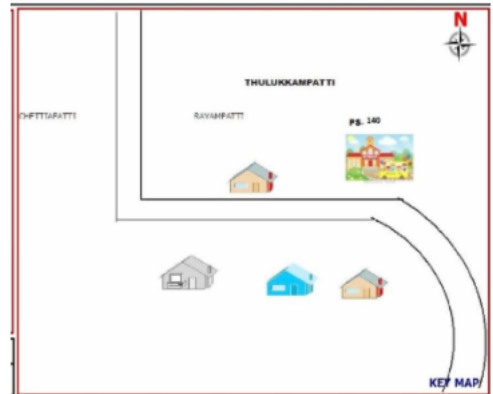

Google Map View

Polling Station Building Front View

Polling Station Front View

Cad View

Key MAP View

Minimum Basic Facility (Please)	Water	Ramp	Plug Points	Toilet	Health Care
	✓	✓	✓	✓	✓

1	UWW0402800	பெயர் : பாப்பம்மாள் - கணவர் பெயர்: ராமசாமி - வீட்டு எண் : 1 வயது : 85 பாலினம் : பெண்	Photo is available	2	UWW0457515	பெயர் : மாரியாயி - கணவர் பெயர்: ராசு - வீட்டு எண் : 1 வயது : 60 பாலினம் : பெண்	Photo is available	3	UWW0832683	பெயர் : சேவியர் - தந்தையின் பெயர்: சேவியர் - வீட்டு எண் : 1 வயது : 50 பாலினம் : ஆண்	Photo is available
4	UWW0732594	பெயர் : பழனியம்மாள் - தந்தையின் பெயர்: பழனியாண்டி - வீட்டு எண் : 1 வயது : 46 பாலினம் : பெண்	Photo is available	5	UWW1087964	பெயர் : சுகதி - கணவர் பெயர்: சரவணன் - வீட்டு எண் : 1 வயது : 45 பாலினம் : பெண்	Photo is available	6	UWW0457499	பெயர் : சக்திவேல் - தந்தையின் பெயர்: ராஜீ - வீட்டு எண் : 1 வயது : 45 பாலினம் : ஆண்	Photo is available
7	UWW0457507	பெயர் : தங்கமணி - கணவர் பெயர்: செல்லையா - வீட்டு எண் : 1 வயது : 40 பாலினம் : பெண்	Photo is available	8	UWW0402784	பெயர் : பெரியசாமி - தந்தையின் பெயர்: பழனிச்சாமி - வீட்டு எண் : 1 வயது : 40 பாலினம் : ஆண்	Photo is available	9	UWW0457556	பெயர் : ஜெயசிலி - கணவர் பெயர்: அந்தோணி - வீட்டு எண் : 1 வயது : 36 பாலினம் : பெண்	Photo is available
10	UWW0732503	பெயர் : முத்துக்குமார் - தந்தையின் பெயர்: பெரியசாமி - வீட்டு எண் : 1 வயது : 30 பாலினம் : ஆண்	Photo is available	11	GLR5503784	பெயர் : குயினி அக்சீலியா - தந்தையின் பெயர்: ஜோசப்பீட்டர் தனராஜ் - வீட்டு எண் : 1-20 வயது : 36 பாலினம் : பெண்	Photo is available	12	UWW2278240	பெயர் : கிளாடிஸ் ஆண்ட்ரூ தந்தையின் பெயர்: ஹென்றி தாஸ் வீட்டு எண் : 1/31 வயது : 24 பாலினம் : ஆண்	Photo is available
13	UWW0233684	பெயர் : பேட்ரிக் - தந்தையின் பெயர்: பாத்திமா ராஜ் - வீட்டு எண் : 1-32 வயது : 35 பாலினம் : ஆண்	Photo is available	14	UWW0233775	பெயர் : ஸீமா ரோஸ் - தந்தையின் பெயர்: ஆரோகியபவ்லராஜ் - வீட்டு எண் : 1-33 வயது : 37 பாலினம் : பெண்	Photo is available	S 15	UWW0233668	பெயர் : சரவணகுமார் - தந்தையின் பெயர்: முருகேசன் - வீட்டு எண் : 1-36 வயது : 34 பாலினம் : ஆண்	Photo is available
16	UWW0457531	பெயர் : சகாயராணி - கணவர் பெயர்: டேவிட்ராஜ் - வீட்டு எண் : 1-45 வயது : 39 பாலினம் : பெண்	Photo is available	17	UWW0457473	பெயர் : ராஜேந்திரன் - தந்தையின் பெயர்: முருகேசன் - வீட்டு எண் : 1-70 வயது : 34 பாலினம் : ஆண்	Photo is available	18	UWW0132563	பெயர் : ஜோசப் - தந்தையின் பெயர்: மரியசூசை - வீட்டு எண் : 1/123 வயது : 42 பாலினம் : ஆண்	Photo is available
19	UWW1111442	பெயர் : இஞ்சாசியம்மாள் - கணவர் பெயர்: ஜோசப் - வீட்டு எண் : 1/123 வயது : 39 பாலினம் : பெண்	Photo is available	20	UWW1065945	பெயர் : லலிதா - தந்தையின் பெயர்: ராசு - வீட்டு எண் : 1-155 வயது : 38 பாலினம் : பெண்	Photo is available	21	UWW1065937	பெயர் : டெல்குமி - தந்தையின் பெயர்: கண்ணுச்சாமி - வீட்டு எண் : 1-158 வயது : 34 பாலினம் : பெண்	Photo is available
22	UWW0944629	பெயர் : வசந்தா - கணவர் பெயர்: செல்லையா - வீட்டு எண் : 1-158 வயது : 32 பாலினம் : பெண்	Photo is available	23	UWW0233577	பெயர் : ஜெயலெட்சுமி - கணவர் பெயர்: சந்திரசேகரன் -* வீட்டு எண் : 1-159 வயது : 52 பாலினம் : பெண்	Photo is available	24	UWW0732735	பெயர் : ஜேம்ஸ் வில்லியம் - தந்தையின் பெயர்: மரியராஜ் - வீட்டு எண் : 1-312 வயது : 32 பாலினம் : ஆண்	Photo is available
25	UWW2278315	பெயர் : ஜெரோம் சவரி ராஜ் தந்தையின் பெயர்: லூர்து ராஜ் வீட்டு எண் : 1/313 வயது : 25 பாலினம் : ஆண்	Photo is available	26	UWW2271351	பெயர் : மணி மேகலை தந்தையின் பெயர்: பெரியசாமி வீட்டு எண் : 2 வயது : 23 பாலினம் : பெண்	Photo is available	27	UWW2219020	பெயர் : பிச்சை முத்து தந்தையின் பெயர்: விசுவாசம் வீட்டு எண் : 2/21ஏ வயது : 61 பாலினம் : ஆண்	Photo is available
28	UWW2218550	பெயர் : மதலை மேரி கணவர் பெயர்: பிச்சை முத்து வீட்டு எண் : 2/21ஏ வயது : 55 பாலினம் : பெண்	Photo is available	29	UWW2219004	பெயர் : ஆகஸ்டின் பவுல்ராஜ் தந்தையின் பெயர்: பிச்சை முத்து வீட்டு எண் : 2/21ஏ வயது : 32 பாலினம் : ஆண்	Photo is available	30	UWW1253384	பெயர் : ஜெரன் ராஜ் தந்தையின் பெயர்: சந்தியாகு வீட்டு எண் : 2/21ஏ வயது : 25 பாலினம் : ஆண்	Photo is available