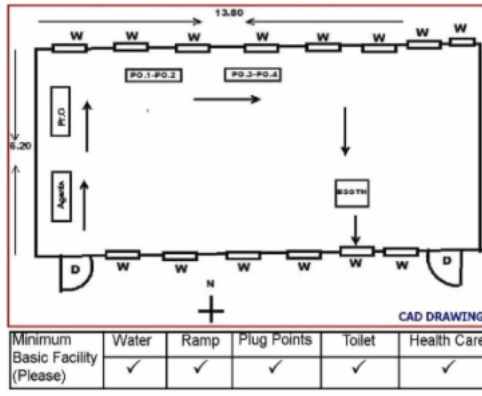

Google Map View

Polling Station Building Front View

Polling Station Front View

Cad View

Key MAP View

சட்டமன்றத் தொகுதியின் எண் மற்றும் பெயர் : 138-மணப்பாறை  
பிரிவு எண் மற்றும் பெயர் 1-மலையடிப்பட்டி (வ.கி) மற்றும் (ஊ), வார்டு 3 புதூர்