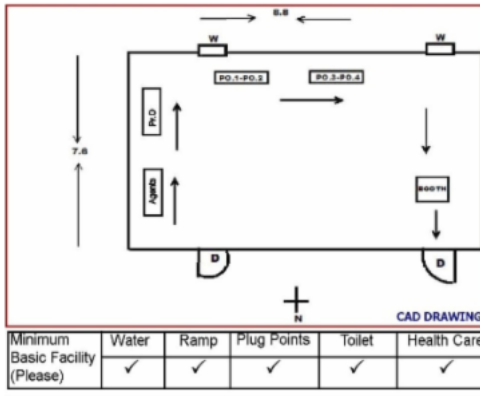

Google Map View

Polling Station Building Front View

Polling Station Front View

Cad View

Key MAP View

1 பெயர் : மூர்த்தி இதரர் பெயர் : ராணி வீட்டு எண் : 1 வயது : 53 பாலினம் : ஆண் Photo is available	UWW2221919	2 பெயர் : தமிழரசி - கணவர் பெயர் : மணி - வீட்டு எண் : 1 வயது : 45 பாலினம் : பெண் Photo is available	UWW0465104	3 பெயர் : ராஜேஸ்வரி - கணவர் பெயர் : தங்கராஜ் - வீட்டு எண் : 1 வயது : 44 பாலினம் : பெண் Photo is available	UWW0159384
4 பெயர் : சின்னம்மாள் - கணவர் பெயர் : இளையராஜா - வீட்டு எண் : 1 வயது : 37 பாலினம் : பெண் Photo is available	UWW0465120	5 பெயர் : வரதராசு - தந்தையின் பெயர் : வெள்ளக்கண்ணு - வீட்டு எண் : 1 வயது : 34 பாலினம் : ஆண் Photo is available	UWW0740084	6 பெயர் : அருண்மார் - தந்தையின் பெயர் : பிச்சை - வீட்டு எண் : 1 வயது : 34 பாலினம் : ஆண் Photo is available	UWW0739813
7 பெயர் : தனசேகர் தாயின் பெயர் : புஷ்பம் வீட்டு எண் : 1 வயது : 23 பாலினம் : ஆண் Photo is available	UWW2538957	8 பெயர் : கீதா - கணவர் பெயர் : அண்ணாதுரை - வீட்டு எண் : 1-67B வயது : 36 பாலினம் : பெண் Photo is available	UWW0348201	9 பெயர் : பென்னமுக்கு - கணவர் பெயர் : சந்திரமோகன் - வீட்டு எண் : 1-95 வயது : 38 பாலினம் : பெண் Photo is available	UWW0740191
10 பெயர் : ஜெயலெட்சுமி தந்தையின் பெயர் : நாகராஜ் வீட்டு எண் : 1/108 வயது : 30 பாலினம் : பெண் Photo is available	UWW2114973	11 பெயர் : முர்த்தீராஜா தந்தையின் பெயர் : நாகராஜ் வீட்டு எண் : 1/108 வயது : 23 பாலினம் : ஆண் Photo is available	UWW2278455	12 பெயர் : அழகர்சாமி தந்தையின் பெயர் : கோபால் வீட்டு எண் : 1/131 வயது : 27 பாலினம் : ஆண் Photo is available	UWW1224161
13 பெயர் : துளசிமணி தந்தையின் பெயர் : துரைக்கண்ணு வீட்டு எண் : 1/144 வயது : 28 பாலினம் : பெண் Photo is available	UWW1223098	14 பெயர் : கோகிலா தந்தையின் பெயர் : துரைக்கண்ணு வீட்டு எண் : 1/144 வயது : 27 பாலினம் : பெண் Photo is available	UWW1223106	15 பெயர் : ஜெயபிரபா - கணவர் பெயர் : ராமன் - வீட்டு எண் : 1-157 வயது : 41 பாலினம் : பெண் Photo is available	UWW0598672
16 பெயர் : அருண் பாண்டியன் தாயின் பெயர் : இந்திரா காந்தி வீட்டு எண் : 1/218 வயது : 33 பாலினம் : ஆண் Photo is available	UWW1268978	17 பெயர் : மணிமேகலை - தந்தையின் பெயர் : சுப்ரமணி - வீட்டு எண் : 1-226 வயது : 29 பாலினம் : பெண் Photo is available	UWW1066521	18 பெயர் : முத்துலெட்சுமி - தந்தையின் பெயர் : முத்துராமன் - வீட்டு எண் : 1-376 வயது : 37 பாலினம் : ஆண் Photo is available	UWW0598664
19 பெயர் : தமிழ்செல்வி - கணவர் பெயர் : ராஜா - வீட்டு எண் : 1-410 வயது : 36 பாலினம் : பெண் Photo is available	UWW0464974	20 பெயர் : இராஜாங்கம் - தந்தையின் பெயர் : கணேசன் - வீட்டு எண் : 2-304 வயது : 37 பாலினம் : ஆண் Photo is available	UWW0286369	21 பெயர் : தாமரைச்செல்வி - தந்தையின் பெயர் : இராஜாங்கம் - வீட்டு எண் : 2-304 வயது : 34 பாலினம் : பெண் Photo is available	UWW0286351
22 பெயர் : பாண்டிதரை - தந்தையின் பெயர் : ராசு - வீட்டு எண் : 2-310 வயது : 43 பாலினம் : பெண் Photo is available	UWW0464750	23 பெயர் : குணசேகர் - தந்தையின் பெயர் : மூக்கன் - வீட்டு எண் : 3-6 வயது : 30 பாலினம் : ஆண் Photo is available	UWW0833814	24 பெயர் : விஜயராணி தந்தையின் பெயர் : முருகன் வீட்டு எண் : 3/7 வயது : 25 பாலினம் : பெண் Photo is available	UWW2312932
25 பெயர் : பழனிச்சாமி - தந்தையின் பெயர் : நாவளங்கி - வீட்டு எண் : 3-31 வயது : 48 பாலினம் : ஆண் Photo is available	UWW0286690	26 பெயர் : விஜயகுமார் - தந்தையின் பெயர் : பிச்சை - வீட்டு எண் : 3-252 வயது : 33 பாலினம் : ஆண் Photo is available	UWW0739946	27 பெயர் : துரைராஜ் - தந்தையின் பெயர் : அண்ணாத்துரை - வீட்டு எண் : 3-300 வயது : 34 பாலினம் : ஆண் Photo is available	UWW0286112
28 பெயர் : பால்ராஜ் - தந்தையின் பெயர் : அண்ணாதுரை - வீட்டு எண் : 3-300 வயது : 32 பாலினம் : ஆண் Photo is available	UWW0833822	29 பெயர் : சரண்யா - கணவர் பெயர் : ராஜேஸ் - வீட்டு எண் : 3-308 வயது : 31 பாலினம் : பெண் Photo is available	UWW1066539	30 பெயர் : ஜெயலெட்சுமி - தந்தையின் பெயர் : சங்கர் - வீட்டு எண் : 3-310 வயது : 32 பாலினம் : பெண் Photo is available	UWW0479667