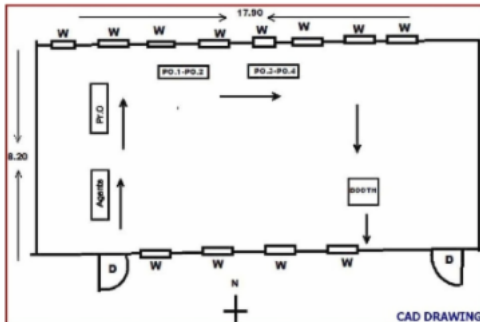

Google Map View

Polling Station Building Front View

Polling Station Front View

Cad View

Key MAP View

Minimum Basic Facility (Please)	Water	Ramp	Plug Points	Toilet	Health Care
	✓	✓	✓	✓	✓

சட்டமன்றத் தொகுதியின் எண் மற்றும் பெயர் : 138-மணப்பாறை
பிரிவு எண் மற்றும் பெயர் 1-சாம்பட்டி (வ.கி) மற்றும் (உஊ), வார்டு 5,8 சாம்பட்டி