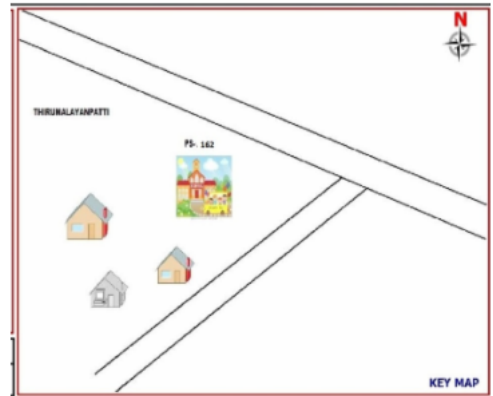

Google Map View

Polling Station Building Front View

Polling Station Front View

Cad View

Key MAP View

Minimum Basic Facility (Please)	Water	Ramp	Plug Points	Toilet	Health Care
	✓	✓	✓	✓	✓

சட்டமன்றத் தொகுதியின் எண் மற்றும் பெயர் : 138-மணப்பாறை
பிரிவு எண் மற்றும் பெயர் 1-சாம்பட்டி (வ.கி) மற்றும் (உஊ), வார்டு 5,8 சாம்பட்டி