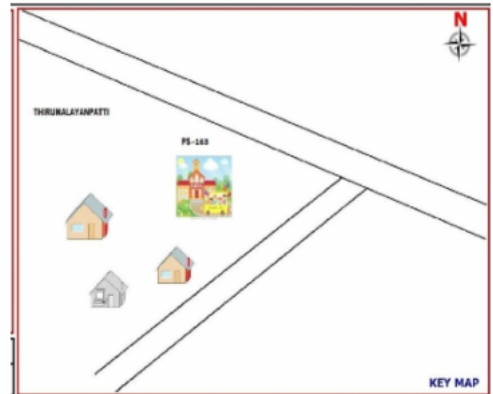

Nazri Naksha

Google Map View

Polling Station Building Front View

Polling Station Front View

Cad View

Key MAP View

Minimum Basic Facility (Please)	Water	Ramp	Plug Points	Toilet	Health Care
	✓	✓	✓	✓	✓

1 பெயர் : நல்லம்மாள் - கணவர் பெயர்: இராமன் - வீட்டு எண் : 1 வயது : 71 பாலினம் : பெண் Photo is available	UWW0925339	2 பெயர் : போதும் பொன்னு - கணவர் பெயர்: வெங்கடாஜலபதி - வீட்டு எண் : 1 வயது : 45 பாலினம் : பெண் Photo is available	UWW0925230	3 பெயர் : இரத்தினமணி - கணவர் பெயர்: செல்வம் - வீட்டு எண் : 1 வயது : 39 பாலினம் : பெண் Photo is available	UWW0742585
4 பெயர் : சரஸ்வதி - கணவர் பெயர்: ராஜா - வீட்டு எண் : 1 வயது : 38 பாலினம் : பெண் Photo is available	UWW0834796	5 பெயர் : பழனிச்சாமி - தந்தையின் பெயர்: அய்யாக்கண்ணு - வீட்டு எண் : 1 வயது : 37 பாலினம் : ஆண் Photo is available	UWW0834770	6 பெயர் : சந்திரா - கணவர் பெயர்: அசோக்ராஜ் - வீட்டு எண் : 1 வயது : 37 பாலினம் : பெண் Photo is available	UWW0882084
7 பெயர் : புவனிமேரி - தந்தையின் பெயர்: தாமஸ் தங்கப்பாண்டியன் - வீட்டு எண் : 1 வயது : 35 பாலினம் : பெண் Photo is available	UWW0133231	8 பெயர் : சரஸ்வதி - கணவர் பெயர்: பால்ராஜ் - வீட்டு எண் : 1 வயது : 35 பாலினம் : பெண் Photo is available	UWW0742403	9 பெயர் : சரவணக்குமார் - தந்தையின் பெயர்: சுப்ரமணியன் - வீட்டு எண் : 1 வயது : 35 பாலினம் : ஆண் Photo is available	UWW0882209
10 பெயர் : பழனியம்மாள் - கணவர் பெயர்: பன்னீர்செல்வம் - வீட்டு எண் : 1 வயது : 35 பாலினம் : பெண் Photo is available	UWW0742486	11 பெயர் : பெரியக்கா - கணவர் பெயர்: பொன்னுசாமி - வீட்டு எண் : 1 வயது : 35 பாலினம் : பெண் Photo is available	UWW0601781	12 பெயர் : மாயமுகு - தந்தையின் பெயர்: செல்லன் - வீட்டு எண் : 1 வயது : 31 பாலினம் : ஆண் Photo is available	UWW0925305
13 பெயர் : விநாயகமூர்த்தி - தந்தையின் பெயர்: செல்வம் - வீட்டு எண் : 1 வயது : 30 பாலினம் : ஆண் Photo is available	UWW0882175	# 14 பெயர் : பிரபாவதி வடிவேல் கணவர் பெயர்: கதிரவன் வீட்டு எண் : 1 வயது : 30 பாலினம் : பெண் Photo is available	UWW2396604	15 பெயர் : கதிரவன் - தந்தையின் பெயர்: இராஜேந்திரன் - வீட்டு எண் : 1 வயது : 29 பாலினம் : ஆண் Photo is available	UWW0882134
16 பெயர் : அர்சுணன் தந்தையின் பெயர்: பாண்டி - வீட்டு எண் : 1 வயது : 29 பாலினம் : ஆண் Photo is available	UWW0882159	17 பெயர் : அழகர்சாமி - தந்தையின் பெயர்: வெள்ளைகண்ணு - வீட்டு எண் : 1 வயது : 27 பாலினம் : ஆண் Photo is available	UWW1104595	18 பெயர் : ஷோபிகா தந்தையின் பெயர்: பெரியசாமி வீட்டு எண் : 1/241 வயது : 22 பாலினம் : பெண் Photo is available	UWW2466720
19 பெயர் : பூபதி தந்தையின் பெயர்: வெள்ளை கண்ணு வீட்டு எண் : 2 வயது : 27 பாலினம் : ஆண் Photo is available	UWW2267169	20 பெயர் : பிரியா - தந்தையின் பெயர்: சோலைமலை - வீட்டு எண் : 2/198 வயது : 30 பாலினம் : பெண் Photo is available	UWW0759068	21 பெயர் : பிரகாஷ் தந்தையின் பெயர்: சின்னமுகு வீட்டு எண் : 2/218 வயது : 24 பாலினம் : ஆண் Photo is available	UWW2112712
22 பெயர் : சத்யபிரியா கணவர் பெயர்: நவநீதகிருஷ்ணன் வீட்டு எண் : 2/218 வயது : 24 பாலினம் : பெண் Photo is available	UWW2451300	23 பெயர் : துரைராஜ் தந்தையின் பெயர்: நடராஜன் வீட்டு எண் : 2/239 வயது : 23 பாலினம் : ஆண் Photo is available	UWW2528776	24 பெயர் : கோபி தந்தையின் பெயர்: நடராஜன் வீட்டு எண் : 2/239 வயது : 21 பாலினம் : ஆண் Photo is available	UWW2528255
25 பெயர் : தங்கபாண்டியன் - தந்தையின் பெயர்: ராஜகோபால் - வீட்டு எண் : 2-245 வயது : 37 பாலினம் : ஆண் Photo is available	GLR5457718	26 பெயர் : அழகுமணி - கணவர் பெயர்: பொன்னுச்சாமி - வீட்டு எண் : 2-253 வயது : 50 பாலினம் : பெண் Photo is available	GLR5457700	27 பெயர் : கவிதா - கணவர் பெயர்: பழனிவேல் - வீட்டு எண் : 2-253 வயது : 45 பாலினம் : பெண் Photo is available	GLR5457692
28 பெயர் : சங்கர் ப - தந்தையின் பெயர்: பழனிவேல் து - வீட்டு எண் : 2-253 வயது : 28 பாலினம் : ஆண் Photo is available	UWW1033844	29 பெயர் : பாஸ்கர் தந்தையின் பெயர்: பழனிவேல் வீட்டு எண் : 2/253 வயது : 24 பாலினம் : ஆண் Photo is available	UWW2235034	30 பெயர் : ஜானகி - கணவர் பெயர்: செல்வராஜ் - வீட்டு எண் : 2-301 வயது : 39 பாலினம் : பெண் Photo is available	UWW0069872