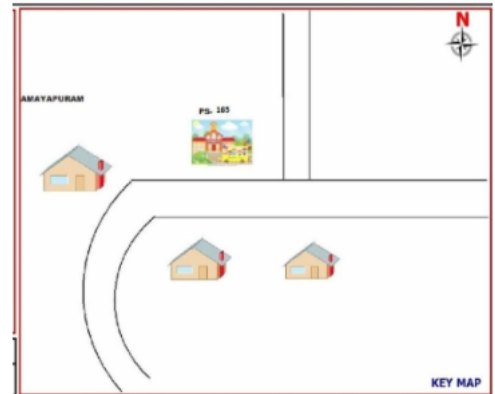

Google Map View

Polling Station Building Front View

Polling Station Front View

Cad View

Key MAP View

Minimum Basic Facility (Please)	Water	Ramp	Plug Points	Toilet	Health Care
	✓	✓	✓	✓	✓

1 பெயர் : நல்லம்மாள் கணவர் பெயர்: சடையகவுண்டர் வீட்டு எண் : 1 வயது : 60 பாலினம் : பெண் Photo is available	UWW2448918	2 பெயர் : பெருமாள் - தந்தையின் பெயர்: நயினாக்கவுண்டர் - வீட்டு எண் : 1 வயது : 58 பாலினம் : ஆண் Photo is available	UWW1698091	3 பெயர் : ஈஸ்வரி - கணவர் பெயர்: பெருமாள் - வீட்டு எண் : 1 வயது : 46 பாலினம் : பெண் Photo is available	GLR2220408
4 பெயர் : செல்வி கணவர் பெயர்: கணேசன் வீட்டு எண் : 1 வயது : 39 பாலினம் : பெண் Photo is available	UWW2236115	5 பெயர் : ஹேம லதா கணவர் பெயர்: தீன தயாலன் வீட்டு எண் : 1 வயது : 33 பாலினம் : பெண் Photo is available	UWW2273647	6 பெயர் : யசோதா தந்தையின் பெயர்: ராஜகோபால் வீட்டு எண் : 1 வயது : 24 பாலினம் : பெண் Photo is available	UWW2235760
7 பெயர் : கிருபாகரன் - தந்தையின் பெயர்: பழனிச்சாமி - வீட்டு எண் : 1-2 வயது : 34 பாலினம் : ஆண் Photo is available	UWW0602904	8 பெயர் : சிலம்பரசன் - தந்தையின் பெயர்: பழனிச்சாமி - வீட்டு எண் : 1-2 வயது : 33 பாலினம் : ஆண் Photo is available	UWW0602458	9 பெயர் : சிவரஞ்சனி கணவர் பெயர்: கிருபாகரன் வீட்டு எண் : 1/2 வயது : 26 பாலினம் : பெண் Photo is available	UWW2565737
# 10 பெயர் : அரி கேசவன் அய்யாசாமி தந்தையின் பெயர்: அய்யாச்சாமி - வீட்டு எண் : 1-3 வயது : 33 பாலினம் : ஆண் Photo is available	UWW0602896	11 பெயர் : மாலதி - தந்தையின் பெயர்: பொரியசாமி - வீட்டு எண் : 1-5 வயது : 33 பாலினம் : பெண் Photo is available	UWW0834929	12 பெயர் : கார்த்திகேயன் - தந்தையின் பெயர்: பொரியசாமி - வீட்டு எண் : 1-5 வயது : 30 பாலினம் : ஆண் Photo is available	UWW0834895
13 பெயர் : சிவரஞ்சனி கணவர் பெயர்: கார்த்திகேயன் வீட்டு எண் : 1/5 வயது : 27 பாலினம் : பெண் Photo is available	UWW2564524	14 பெயர் : செந்தில்குமார் - தந்தையின் பெயர்: அழகர்சாமி - வீட்டு எண் : 1-6 வயது : 36 பாலினம் : ஆண் Photo is available	UWW0602912	15 பெயர் : விஷ்வநாதன் தந்தையின் பெயர்: சின்னையா வீட்டு எண் : 1/6 வயது : 27 பாலினம் : ஆண் Photo is available	UWW2245215
16 பெயர் : கிருஷ்ணமூர்த்தி தந்தையின் பெயர்: சின்னையா வீட்டு எண் : 1/6 வயது : 20 பாலினம் : ஆண் Photo is available	UWW2448744	17 பெயர் : இராஜகுமாரி - கணவர் பெயர்: பழனிச்சாமி - வீட்டு எண் : 1-7 வயது : 42 பாலினம் : பெண் Photo is available	UWW0289116	18 பெயர் : ஆர்த்தி தந்தையின் பெயர்: அழகர்சாமி வீட்டு எண் : 1/7 வயது : 22 பாலினம் : பெண் Photo is available	UWW2448868
19 பெயர் : ரமேஷ் - தந்தையின் பெயர்: சடையகவுண்டர் - வீட்டு எண் : 1-8 வயது : 38 பாலினம் : ஆண் Photo is available	UWW0468439	20 பெயர் : தங்கவேல் - தந்தையின் பெயர்: சடையகவுண்டர் - வீட்டு எண் : 1-8 வயது : 38 பாலினம் : ஆண் Photo is available	UWW0468447	21 பெயர் : மகாலட்சுமி தந்தையின் பெயர்: செந்தில் வீட்டு எண் : 1/16 வயது : 24 பாலினம் : பெண் Photo is available	UWW2235661
22 பெயர் : முகமது சித்திக் - தந்தையின் பெயர்: முகமது ஷெரீப் - வீட்டு எண் : 1-34 வயது : 43 பாலினம் : ஆண் Photo is available	UWW1066810	23 பெயர் : கஸ்தூரிபரியா கணவர் பெயர்: ரமேஷ் வீட்டு எண் : 1/61 வயது : 31 பாலினம் : பெண் Photo is available	UWW2244937	24 பெயர் : காட்டுராணி கணவர் பெயர்: தங்கவேல் வீட்டு எண் : 1/80 வயது : 28 பாலினம் : பெண் Photo is available	UWW1256767
25 பெயர் : காந்திமதி தந்தையின் பெயர்: முத்துச்சாமி வீட்டு எண் : 1-105 வயது : 26 பாலினம் : பெண் Photo is available	UWW1246925	26 பெயர் : கலைமணி - கணவர் பெயர்: கணேசன் - வீட்டு எண் : 1-117 வயது : 36 பாலினம் : பெண் Photo is available	UWW1053099	27 பெயர் : பழனிநாதன் - தந்தையின் பெயர்: ராசுக்கவுண்டர் - வீட்டு எண் : 1-3214 வயது : 50 பாலினம் : ஆண் Photo is available	UWW1698109
28 பெயர் : பழனிச்சாமி - தந்தையின் பெயர்: நயினாக்கவுண்டர் - வீட்டு எண் : 2 வயது : 62 பாலினம் : ஆண் Photo is available	GLR1124460	29 பெயர் : இலட்சுமி - கணவர் பெயர்: பழனிச்சாமி - வீட்டு எண் : 2 வயது : 53 பாலினம் : பெண் Photo is available	GLR1124478	30 பெயர் : ரவி தந்தையின் பெயர்: வெள்ளக்கண்ணு வீட்டு எண் : 2/872 வயது : 53 பாலினம் : ஆண் Photo is available	UWW2235216