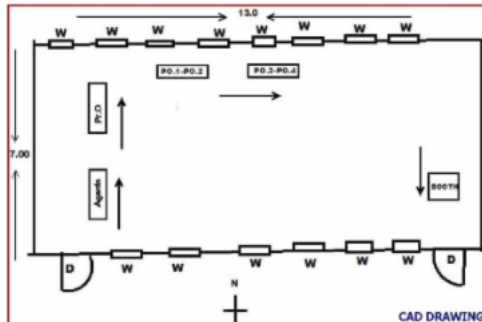

Google Map View

Polling Station Building Front View

Polling Station Front View

Cad View

Key MAP View

Minimum Basic Facility (Please)	Water	Ramp	Plug Points	Toilet	Health Care
	✓	✓	✓	✓	✓

1 பெயர் : நல்லம்மாள் கணவர் பெயர்: சடையகவுண்டர் வீட்டு எண் : 1 வயது : 60 பாலினம் : பெண் Photo is available	UWW2448918	2 பெயர் : பெருமாள் - தந்தையின் பெயர்: நயினாக்கவுண்டர் - வீட்டு எண் : 1 வயது : 58 பாலினம் : ஆண் Photo is available	UWW1698091	3 பெயர் : ஈஸ்வரி - கணவர் பெயர்: பெருமாள் - வீட்டு எண் : 1 வயது : 46 பாலினம் : பெண் Photo is available	GLR2220408
4 பெயர் : செல்வி கணவர் பெயர்: கணேசன் வீட்டு எண் : 1 வயது : 39 பாலினம் : பெண் Photo is available	UWW2236115	5 பெயர் : ஹேம லதா கணவர் பெயர்: தீன தயாலன் வீட்டு எண் : 1 வயது : 33 பாலினம் : பெண் Photo is available	UWW2273647	6 பெயர் : யசோதா தந்தையின் பெயர்: ராஜகோபால் வீட்டு எண் : 1 வயது : 24 பாலினம் : பெண் Photo is available	UWW2235760
7 பெயர் : கிருபாகரன் - தந்தையின் பெயர்: பழனிச்சாமி - வீட்டு எண் : 1-2 வயது : 34 பாலினம் : ஆண் Photo is available	UWW0602904	8 பெயர் : சிலம்பரசன் - தந்தையின் பெயர்: பழனிச்சாமி - வீட்டு எண் : 1-2 வயது : 33 பாலினம் : ஆண் Photo is available	UWW0602458	9 பெயர் : சிவரஞ்சனி கணவர் பெயர்: கிருபாகரன் வீட்டு எண் : 1/2 வயது : 26 பாலினம் : பெண் Photo is available	UWW2565737
# 10 பெயர் : அரி கேசவன் அய்யாசாமி தந்தையின் பெயர்: அய்யாச்சாமி - வீட்டு எண் : 1-3 வயது : 33 பாலினம் : ஆண் Photo is available	UWW0602896	11 பெயர் : மாலதி - தந்தையின் பெயர்: பொரியசாமி - வீட்டு எண் : 1-5 வயது : 33 பாலினம் : பெண் Photo is available	UWW0834929	12 பெயர் : கார்த்திகேயன் - தந்தையின் பெயர்: பொரியசாமி - வீட்டு எண் : 1-5 வயது : 30 பாலினம் : ஆண் Photo is available	UWW0834895
13 பெயர் : சிவரஞ்சனி கணவர் பெயர்: கார்த்திகேயன் வீட்டு எண் : 1/5 வயது : 27 பாலினம் : பெண் Photo is available	UWW2564524	14 பெயர் : செந்தில்குமார் - தந்தையின் பெயர்: அழகர்சாமி - வீட்டு எண் : 1-6 வயது : 36 பாலினம் : ஆண் Photo is available	UWW0602912	15 பெயர் : விஷ்வநாதன் தந்தையின் பெயர்: சின்னையா வீட்டு எண் : 1/6 வயது : 27 பாலினம் : ஆண் Photo is available	UWW2245215
16 பெயர் : கிருஷ்ணமூர்த்தி தந்தையின் பெயர்: சின்னையா வீட்டு எண் : 1/6 வயது : 20 பாலினம் : ஆண் Photo is available	UWW2448744	17 பெயர் : இராஜகுமாரி - கணவர் பெயர்: பழனிச்சாமி - வீட்டு எண் : 1-7 வயது : 42 பாலினம் : பெண் Photo is available	UWW0289116	18 பெயர் : ஆர்த்தி தந்தையின் பெயர்: அழகர்சாமி வீட்டு எண் : 1/7 வயது : 22 பாலினம் : பெண் Photo is available	UWW2448868
19 பெயர் : ரமேஷ் - தந்தையின் பெயர்: சடையகவுண்டர் - வீட்டு எண் : 1-8 வயது : 38 பாலினம் : ஆண் Photo is available	UWW0468439	20 பெயர் : தங்கவேல் - தந்தையின் பெயர்: சடையகவுண்டர் - வீட்டு எண் : 1-8 வயது : 38 பாலினம் : ஆண் Photo is available	UWW0468447	21 பெயர் : மகாலட்சுமி தந்தையின் பெயர்: செந்தில் வீட்டு எண் : 1/16 வயது : 24 பாலினம் : பெண் Photo is available	UWW2235661
22 பெயர் : முகமது சித்திக் - தந்தையின் பெயர்: முகமது ஷெரீப் - வீட்டு எண் : 1-34 வயது : 43 பாலினம் : ஆண் Photo is available	UWW1066810	23 பெயர் : கஸ்தூரிபரியா கணவர் பெயர்: ரமேஷ் வீட்டு எண் : 1/61 வயது : 31 பாலினம் : பெண் Photo is available	UWW2244937	24 பெயர் : காட்டுராணி கணவர் பெயர்: தங்கவேல் வீட்டு எண் : 1/80 வயது : 28 பாலினம் : பெண் Photo is available	UWW1256767
25 பெயர் : காந்திமதி தந்தையின் பெயர்: முத்துச்சாமி வீட்டு எண் : 1-105 வயது : 26 பாலினம் : பெண் Photo is available	UWW1246925	26 பெயர் : கலைமணி - கணவர் பெயர்: கணேசன் - வீட்டு எண் : 1-117 வயது : 36 பாலினம் : பெண் Photo is available	UWW1053099	27 பெயர் : பழனிநாதன் - தந்தையின் பெயர்: ராசுக்கவுண்டர் - வீட்டு எண் : 1-3214 வயது : 50 பாலினம் : ஆண் Photo is available	UWW1698109
28 பெயர் : பழனிச்சாமி - தந்தையின் பெயர்: நயினாக்கவுண்டர் - வீட்டு எண் : 2 வயது : 62 பாலினம் : ஆண் Photo is available	GLR1124460	29 பெயர் : இலட்சுமி - கணவர் பெயர்: பழனிச்சாமி - வீட்டு எண் : 2 வயது : 53 பாலினம் : பெண் Photo is available	GLR1124478	30 பெயர் : ரவி தந்தையின் பெயர்: வெள்ளக்கண்ணு வீட்டு எண் : 2/872 வயது : 53 பாலினம் : ஆண் Photo is available	UWW2235216