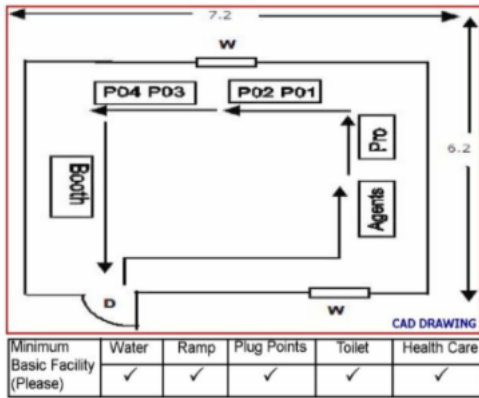

Google Map View

Polling Station Building Front View

Polling Station Front View

Cad View

Key MAP View

சட்டமன்றத் தொகுதியின் எண் மற்றும் பெயர் : 138-மணப்பாறை
பிரிவு எண் மற்றும் பெயர் 1-நல்லாம்பிள்ளை (வ.கி) நல்லாம்பிள்ளை (ஊ), வார்டு 5 ந.புதூர்