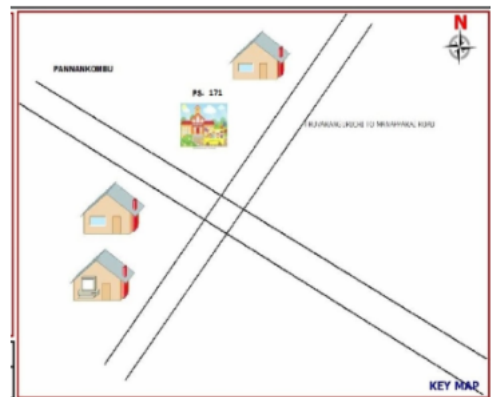

Google Map View

Polling Station Building Front View

Polling Station Front View

Cad View

Minimum Basic Facility (Please)	Water	Ramp	Plug Points	Toilet	Health Care
	✓	✓	✓	✓	✓

Key MAP View

1 பெயர் : பி கே ஏழுமலை - தந்தையின் பெயர்: கருப்பன் - வீட்டு எண் : 1 வயது : 64 பாலினம் : ஆண் Photo is available UWW1090356	2 பெயர் : கற்பகவள்ளி - கணவர் பெயர்: பி கே ஏழுமலை - வீட்டு எண் : 1 வயது : 62 பாலினம் : பெண் Photo is available UWW1090364	3 பெயர் : மோகன் இதரர் பெயர்: ராஜலெட்சுமி வீட்டு எண் : 1 வயது : 53 பாலினம் : ஆண் Photo is available UWW2413391
4 பெயர் : கண்ணம்மாள் - கணவர் பெயர்: முருகேசன் - வீட்டு எண் : 1 வயது : 48 பாலினம் : பெண் Photo is available UWW0946475	5 பெயர் : குமார் - தந்தையின் பெயர்: துரை - வீட்டு எண் : 1 வயது : 43 பாலினம் : ஆண் Photo is available UWW0289611	6 பெயர் : முத்து - கணவர் பெயர்: ஜெகநாதன் - வீட்டு எண் : 1 வயது : 42 பாலினம் : பெண் Photo is available UWW0289702
7 பெயர் : சாந்தா ஷீலா - கணவர் பெயர்: செந்தில் - வீட்டு எண் : 1 வயது : 41 பாலினம் : பெண் Photo is available UWW0946400	8 பெயர் : பாபு - தந்தையின் பெயர்: ராஜ்வு - வீட்டு எண் : 1 வயது : 40 பாலினம் : ஆண் Photo is available UWW1034099	9 பெயர் : விஜயலெட்சுமி - தந்தையின் பெயர்: பொன்னு - வீட்டு எண் : 1 வயது : 40 பாலினம் : பெண் Photo is available UWW0289629
10 பெயர் : அசோக்குமார் - தந்தையின் பெயர்: மகாராஜன் - வீட்டு எண் : 1 வயது : 34 பாலினம் : ஆண் Photo is available UWW0946483	11 பெயர் : அம்பிகா - கணவர் பெயர்: திருப்பதி - வீட்டு எண் : 1 வயது : 32 பாலினம் : பெண் Photo is available UWW0745729	12 பெயர் : சசிகலா கணவர் பெயர்: கந்தசாமி வீட்டு எண் : 1 வயது : 32 பாலினம் : பெண் Photo is available UWW2400117
13 பெயர் : கிருத்திகா - கணவர் பெயர்: முருகேசன் - வீட்டு எண் : 1 வயது : 32 பாலினம் : பெண் Photo is available UWW0946442	# 14 பெயர் : கீர்த்தனா - தந்தையின் பெயர்: முருகேசன் - வீட்டு எண் : 3/74 வயது : 31 பாலினம் : பெண் Photo is available UWW0946459	15 பெயர் : திருப்பதி - தாயின் பெயர்: இளஞ்சியம் - வீட்டு எண் : 1 வயது : 28 பாலினம் : ஆண் Photo is available UWW0984005
16 பெயர் : கீர்த்தனா தந்தையின் பெயர்: மோகன் வீட்டு எண் : 1 வயது : 24 பாலினம் : பெண் Photo is available UWW2400133	17 பெயர் : பத்மாவதி தந்தையின் பெயர்: பெருமாள் வீட்டு எண் : 1 வயது : 21 பாலினம் : பெண் Photo is available UWW2563906	18 பெயர் : மாயகிருஷ்ணன் - தந்தையின் பெயர்: திருப்பதி - வீட்டு எண் : 1-744 வயது : 33 பாலினம் : ஆண் Photo is available UWW0469734
19 பெயர் : பொன்னுச்சாமி - தந்தையின் பெயர்: வெள்ளையன் - வீட்டு எண் : 1-749 வயது : 54 பாலினம் : ஆண் Photo is available UWW0289538	20 பெயர் : சித்ரா தேவி கணவர் பெயர்: ராமர் வீட்டு எண் : 1/1480 வயது : 43 பாலினம் : பெண் Photo is available FYP2166312	21 பெயர் : வித்யா சங்கர் தந்தையின் பெயர்: ராமர் வீட்டு எண் : 1/1480 வயது : 22 பாலினம் : ஆண் Photo is available UWW2339166
22 பெயர் : ரெங்கன் - தந்தையின் பெயர்: பெருமாள் - வீட்டு எண் : 1-1598 வயது : 68 பாலினம் : ஆண் Photo is available UWW0469593	23 பெயர் : செல்லாமி - கணவர் பெயர்: ரெங்கன் - வீட்டு எண் : 1-1598 வயது : 58 பாலினம் : பெண் Photo is available UWW0469585	24 பெயர் : கமலவள்ளி - கணவர் பெயர்: ஜெகநாதன் - வீட்டு எண் : 2 வயது : 36 பாலினம் : பெண் Photo is available UWW0746016
25 பெயர் : ஷீலா தந்தையின் பெயர்: ராஜேந்திரன் வீட்டு எண் : 2/1355 வயது : 20 பாலினம் : பெண் Photo is available UWW2508695	26 பெயர் : ராமச்சந்திரன் - தாயின் பெயர்: விஜயராணி - வீட்டு எண் : 2-1419 வயது : 36 பாலினம் : ஆண் Photo is available UWW0469619	27 பெயர் : மகாலெட்சுமி தந்தையின் பெயர்: பிரபு வீட்டு எண் : 2/1937 வயது : 20 பாலினம் : பெண் Photo is available UWW2455681
28 பெயர் : புஷ்பலதா - கணவர் பெயர்: ராமன் - வீட்டு எண் : 3 வயது : 38 பாலினம் : பெண் Photo is available UWW0835488	29 பெயர் : சத்தியப்பிரியா - கணவர் பெயர்: இராமன் வீட்டு எண் : 3-17 வயது : 31 பாலினம் : பெண் Photo is available UWW0745737	30 பெயர் : அழகுமணி - கணவர் பெயர்: வரதராஜ் - வீட்டு எண் : 3-21 வயது : 41 பாலினம் : பெண் Photo is available UWW0289637