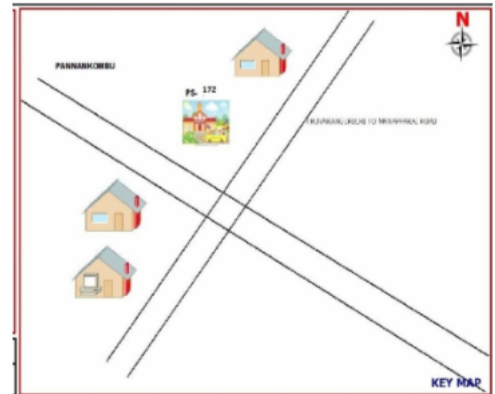

Google Map View

Polling Station Building Front View

Polling Station Front View

Cad View

Key MAP View

Minimum Basic Facility (Please)	Water	Ramp	Plug Points	Toilet	Health Care
	✓	✓	✓	✓	✓

1	UWW1211960	பெயர் : லெட்சுமணன் தந்தையின் பெயர்: பொன்னுகாளை வீட்டு எண் : 0 வயது : 26 பாலினம் : ஆண்	Photo is available	2	UWW2369924	பெயர் : கிருஷ்ணவேணி கணவர் பெயர்: சிவ சங்கர் வீட்டு எண் : 1 வயது : 43 பாலினம் : பெண்	Photo is available	3	UWW0984112	பெயர் : சரண்யா - கணவர் பெயர்: வரதராஜபெருமாள் - வீட்டு எண் : 1 வயது : 34 பாலினம் : பெண்	Photo is available
# 4	UWW0746743	பெயர் : கோகிலா பா கணவர் பெயர்: பாண்டியன் - வீட்டு எண் : 1 வயது : 33 பாலினம் : பெண்	Photo is available	5	UWW0746735	பெயர் : பாண்டியன் - தந்தையின் பெயர்: ராமன் - வீட்டு எண் : 1 வயது : 33 பாலினம் : ஆண்	Photo is available	6	UWW1163492	பெயர் : அழகு மணி கணவர் பெயர்: பெருமாள் வீட்டு எண் : 1-1708 வயது : 28 பாலினம் : பெண்	Photo is available
7	UWW2468254	பெயர் : அருண் குமார் தந்தையின் பெயர்: வாசுதேவன் வீட்டு எண் : 1\1713 வயது : 20 பாலினம் : ஆண்	Photo is available	8	UWW2442580	பெயர் : லாவண்யா தந்தையின் பெயர்: பெருமாள் வீட்டு எண் : 2/1701 வயது : 21 பாலினம் : பெண்	Photo is available	9	UWW0746396	பெயர் : பாண்டியன் - தந்தையின் பெயர்: பழனிச்சாமி - வீட்டு எண் : 3-17-8 வயது : 31 பாலினம் : ஆண்	Photo is available
10	UWW0746537	பெயர் : பூங்கொடி - கணவர் பெயர்: சங்கர் - வீட்டு எண் : 3-150 வயது : 32 பாலினம் : பெண்	Photo is available	11	UWW0604876	பெயர் : சிவரஞ்சனி - தந்தையின் பெயர்: பாலுசாமி - வீட்டு எண் : 3-155 வயது : 32 பாலினம் : பெண்	Photo is available	12	UWW0604835	பெயர் : சுப்பிரமணி - தந்தையின் பெயர்: வெள்ளைத்துரை - வீட்டு எண் : 3-619 வயது : 32 பாலினம் : ஆண்	Photo is available
13	UWW2369940	பெயர் : கீர்த்திவாசன் தந்தையின் பெயர்: பழனிப்பன் வீட்டு எண் : 3/1079 வயது : 22 பாலினம் : ஆண்	Photo is available	14	UWW0746461	பெயர் : ஜெயக்குமார் - தந்தையின் பெயர்: ராசு - வீட்டு எண் : 3-1468 வயது : 30 பாலினம் : ஆண்	Photo is available	15	UWW1242809	பெயர் : தனலெட்சுமி கணவர் பெயர்: மகேஷ் வீட்டு எண் : 3/1469 வயது : 28 பாலினம் : பெண்	Photo is available
16	UWW0604777	பெயர் : தீபா - கணவர் பெயர்: முருகேசன் - வீட்டு எண் : 3-1520 வயது : 38 பாலினம் : பெண்	Photo is available	17	UWW0883579	பெயர் : அருண்யா - தந்தையின் பெயர்: நாகராஜ் - வீட்டு எண் : 3-1528 வயது : 33 பாலினம் : பெண்	Photo is available	18	UWW1067123	பெயர் : லெட்சுமி பிரியா - தந்தையின் பெயர்: சங்கப்பிள்ளை - வீட்டு எண் : 3-1544-1 வயது : 29 பாலினம் : பெண்	Photo is available
19	UWW1067131	பெயர் : ரேகா - கணவர் பெயர்: சிவக்குமார் - வீட்டு எண் : 3-1603 வயது : 40 பாலினம் : பெண்	Photo is available	20	UWW0135939	பெயர் : திருப்பதி - தந்தையின் பெயர்: சின்னத்தம்பி - வீட்டு எண் : 3-1611 வயது : 35 பாலினம் : ஆண்	Photo is available	21	UWW1067107	பெயர் : சடைச்சி - கணவர் பெயர்: அழகர் - வீட்டு எண் : 3-1631 வயது : 79 பாலினம் : பெண்	Photo is available
22	UWW1755412	பெயர் : அறிவழகன் தந்தையின் பெயர்: சங்கர் - வீட்டு எண் : 3-1634 வயது : 33 பாலினம் : ஆண்	Photo is available	23	UWW0919001	பெயர் : மகாலெட்சுமி - கணவர் பெயர்: தமிழன் - வீட்டு எண் : 3-1635 வயது : 34 பாலினம் : பெண்	Photo is available	24	UWW1059146	பெயர் : பவித்ரா - தந்தையின் பெயர்: தங்கராசு - வீட்டு எண் : 3-1637 வயது : 30 பாலினம் : பெண்	Photo is available
25	UWW0746438	பெயர் : ரேவதி - கணவர் பெயர்: சரவணன் - வீட்டு எண் : 3-1638 வயது : 45 பாலினம் : பெண்	Photo is available	26	UWW0746446	பெயர் : நித்யா கணவர் பெயர்: விஜயன் - வீட்டு எண் : 3-1638 வயது : 33 பாலினம் : பெண்	Photo is available	27	UWW0746792	பெயர் : அன்பழகன் - தந்தையின் பெயர்: சின்னத்துரை - வீட்டு எண் : 3-1639 வயது : 32 பாலினம் : ஆண்	Photo is available
28	UWW0746511	பெயர் : நித்யா - கணவர் பெயர்: ஜெயந்திரன் - வீட்டு எண் : 3-1644 வயது : 34 பாலினம் : பெண்	Photo is available	29	UWW1163856	பெயர் : ஜெயராம் தந்தையின் பெயர்: அழகர்சாமி வீட்டு எண் : 3/1646 வயது : 27 பாலினம் : ஆண்	Photo is available	30	UWW2111995	பெயர் : ஆர்த்தி தந்தையின் பெயர்: அழகர்சாமி வீட்டு எண் : 3/1646 வயது : 25 பாலினம் : பெண்	Photo is available