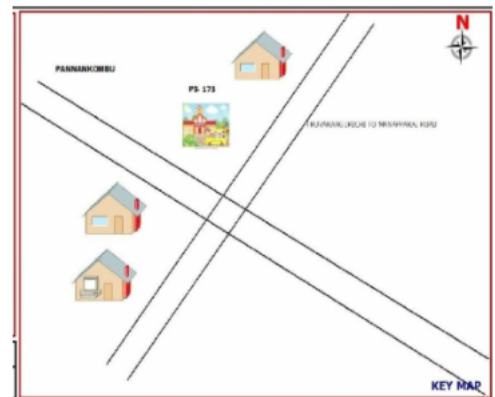

Google Map View

Polling Station Building Front View

Polling Station Front View

Cad View

Key MAP View

Minimum Basic Facility (Please)	Water	Ramp	Plug Points	Toilet	Health Care
	✓	✓	✓	✓	✓

1 பெயர் : பெருமாள் - தாயின் பெயர்: பழனியம்மாள் - வீட்டு எண் : 1 வயது : 66 பாலினம் : ஆண் Photo is available UWW0470203	2 பெயர் : வெள்ளைக்கண்ணு - தந்தையின் பெயர்: மாயாண்டி - வீட்டு எண் : 1 வயது : 61 பாலினம் : ஆண் Photo is available UWW0946608	3 பெயர் : ரமேஷ் - தந்தையின் பெயர்: பெருமாள் - வீட்டு எண் : 1 வயது : 30 பாலினம் : ஆண் Photo is available UWW0835587
4 பெயர் : குணசீலன் - தந்தையின் பெயர்: வெள்ளைக்கண்ணு - வீட்டு எண் : 1 வயது : 29 பாலினம் : ஆண் Photo is available UWW0984179	5 பெயர் : நிவின்பிநாத் தந்தையின் பெயர்: சின்னசாமி வீட்டு எண் : 1 வயது : 25 பாலினம் : ஆண் Photo is available UWW2192854	6 பெயர் : ராஜேஸ்வரி - தந்தையின் பெயர்: சின்னக்காளை - வீட்டு எண் : 1-374 வயது : 36 பாலினம் : பெண் Photo is available UWW0746933
7 பெயர் : மகேஷ்வரி - தந்தையின் பெயர்: வெள்ளைச்சாமி - வீட்டு எண் : 1-384 வயது : 34 பாலினம் : பெண் Photo is available UWW0470500	8 பெயர் : கண்ணன் - தந்தையின் பெயர்: பொன்னுச்சாமி - வீட்டு எண் : 1-408 வயது : 55 பாலினம் : ஆண் Photo is available UWW0381681	9 பெயர் : பத்மா - தந்தையின் பெயர்: பொன்னுசாமி - வீட்டு எண் : 1-412 வயது : 32 பாலினம் : பெண் Photo is available UWW0835660
10 பெயர் : சாந்தி கணவர் பெயர்: அழகர் வீட்டு எண் : 1/673 வயது : 46 பாலினம் : பெண் Photo is available UWW1257120	11 பெயர் : கமலவள்ளி - கணவர் பெயர்: பெருமாள் - வீட்டு எண் : 1-673 வயது : 40 பாலினம் : பெண் Photo is available UWW0883736	12 பெயர் : கோமதி கணவர் பெயர்: சின்ன தம்பி வீட்டு எண் : 1/673 வயது : 40 பாலினம் : பெண் Photo is available UWW1257393
13 பெயர் : குமரவேல் - தந்தையின் பெயர்: பழனியப்பன் - வீட்டு எண் : 1-717 வயது : 34 பாலினம் : ஆண் Photo is available UWW0470195	14 பெயர் : அழகர் - தந்தையின் பெயர்: சண்முகசுந்தரம் - வீட்டு எண் : 1-750 வயது : 32 பாலினம் : ஆண் Photo is available UWW0746974	15 பெயர் : சிவச்சந்திரன் - தந்தையின் பெயர்: பெருமாள் - வீட்டு எண் : 1-2121 வயது : 34 பாலினம் : ஆண் Photo is available UWW0747089
16 பெயர் : பூமாதேவி - கணவர் பெயர்: சிவச்சந்திரன் - வீட்டு எண் : 1-2121 வயது : 31 பாலினம் : பெண் Photo is available UWW0747071	17 பெயர் : சரோஜா - கணவர் பெயர்: ராஜேந்திரன் - வீட்டு எண் : 2-72 வயது : 44 பாலினம் : பெண் Photo is available GLR5345780	18 பெயர் : மணிகண்டன் தந்தையின் பெயர்: ராஜேந்திரன் வீட்டு எண் : 2/72 வயது : 21 பாலினம் : ஆண் Photo is available UWW2565216
19 பெயர் : ராதிகா - கணவர் பெயர்: சாமிக்கண்ணு - வீட்டு எண் : 2-2068 வயது : 37 பாலினம் : பெண் Photo is available UWW0946640	20 பெயர் : முத்துலெட்சுமி - கணவர் பெயர்: துரை - வீட்டு எண் : 3 வயது : 44 பாலினம் : பெண் Photo is available UWW0747196	21 பெயர் : பூமணி தாயின் பெயர்: அழகுமணி வீட்டு எண் : 3 வயது : 26 பாலினம் : பெண் Photo is available UWW2312726
22 பெயர் : பாண்டியராஜன் தாயின் பெயர்: அழகுமணி வீட்டு எண் : 3 வயது : 23 பாலினம் : ஆண் Photo is available UWW2312692	23 பெயர் : சந்தியா கணவர் பெயர்: சடையாண்டி வீட்டு எண் : 3 வயது : 21 பாலினம் : பெண் Photo is available UWW2565885	24 பெயர் : ராஜேஸ்கண்ணா - தந்தையின் பெயர்: பெருமாள் - வீட்டு எண் : 3-22 வயது : 30 பாலினம் : ஆண் Photo is available UWW0835652
25 பெயர் : ஜெய்சங்கர் - தாயின் பெயர்: லக்ஷ்மி - வீட்டு எண் : 3-27 வயது : 32 பாலினம் : ஆண் Photo is available UWW2184216	26 பெயர் : சியாமளா - கணவர் பெயர்: வரதராஜன் - வீட்டு எண் : 3-172B வயது : 44 பாலினம் : பெண் Photo is available UWW0072025	27 பெயர் : பூங்கொடி - கணவர் பெயர்: பெருமாள் - வீட்டு எண் : 3-279 வயது : 27 பாலினம் : பெண் Photo is available UWW1140417
28 பெயர் : போதும் பொண்ணு - தந்தையின் பெயர்: ராமன் - வீட்டு எண் : 3-317 வயது : 29 பாலினம் : பெண் Photo is available UWW0919027	29 பெயர் : வசந்தகுமார் - தந்தையின் பெயர்: சங்கப்பிள்ளை - வீட்டு எண் : 3-1544 வயது : 33 பாலினம் : ஆண் Photo is available UWW0747055	30 பெயர் : சதீஸ்குமார் - தந்தையின் பெயர்: முருகேசன் - வீட்டு எண் : 3-1661 வயது : 32 பாலினம் : ஆண் Photo is available UWW0604975