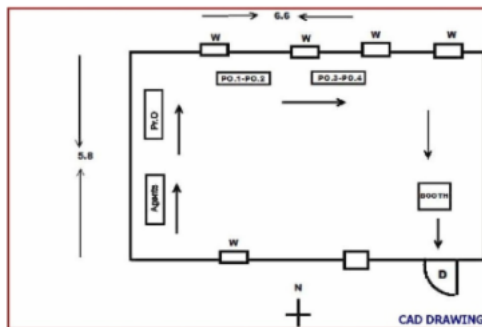

Google Map View

Polling Station Building Front View

Polling Station Front View

Cad View

Key MAP View

Minimum Basic Facility (Please)	Water	Ramp	Plug Points	Toilet	Health Care
	✓	✓	✓	✓	✓

1 பெயர் : பெருமாள் - தாயின் பெயர்: பழனியம்மாள் - வீட்டு எண் : 1 வயது : 66 பாலினம் : ஆண் Photo is available UWW0470203	2 பெயர் : வெள்ளைக்கண்ணு - தந்தையின் பெயர்: மாயாண்டி - வீட்டு எண் : 1 வயது : 61 பாலினம் : ஆண் Photo is available UWW0946608	3 பெயர் : ரமேஷ் - தந்தையின் பெயர்: பெருமாள் - வீட்டு எண் : 1 வயது : 30 பாலினம் : ஆண் Photo is available UWW0835587
4 பெயர் : குணசீலன் - தந்தையின் பெயர்: வெள்ளைக்கண்ணு - வீட்டு எண் : 1 வயது : 29 பாலினம் : ஆண் Photo is available UWW0984179	5 பெயர் : நிவின்பிநாத் தந்தையின் பெயர்: சின்னசாமி வீட்டு எண் : 1 வயது : 25 பாலினம் : ஆண் Photo is available UWW2192854	6 பெயர் : ராஜேஸ்வரி - தந்தையின் பெயர்: சின்னக்காளை - வீட்டு எண் : 1-374 வயது : 36 பாலினம் : பெண் Photo is available UWW0746933
7 பெயர் : மகேஷ்வரி - தந்தையின் பெயர்: வெள்ளைச்சாமி - வீட்டு எண் : 1-384 வயது : 34 பாலினம் : பெண் Photo is available UWW0470500	8 பெயர் : கண்ணன் - தந்தையின் பெயர்: பொன்னுச்சாமி - வீட்டு எண் : 1-408 வயது : 55 பாலினம் : ஆண் Photo is available UWW0381681	9 பெயர் : பத்மா - தந்தையின் பெயர்: பொன்னுசாமி - வீட்டு எண் : 1-412 வயது : 32 பாலினம் : பெண் Photo is available UWW0835660
10 பெயர் : சாந்தி கணவர் பெயர்: அழகர் வீட்டு எண் : 1/673 வயது : 46 பாலினம் : பெண் Photo is available UWW1257120	11 பெயர் : கமலவள்ளி - கணவர் பெயர்: பெருமாள் - வீட்டு எண் : 1-673 வயது : 40 பாலினம் : பெண் Photo is available UWW0883736	12 பெயர் : கோமதி கணவர் பெயர்: சின்ன தம்பி வீட்டு எண் : 1/673 வயது : 40 பாலினம் : பெண் Photo is available UWW1257393
13 பெயர் : குமரவேல் - தந்தையின் பெயர்: பழனியப்பன் - வீட்டு எண் : 1-717 வயது : 34 பாலினம் : ஆண் Photo is available UWW0470195	14 பெயர் : அழகர் - தந்தையின் பெயர்: சண்முகசுந்தரம் - வீட்டு எண் : 1-750 வயது : 32 பாலினம் : ஆண் Photo is available UWW0746974	15 பெயர் : சிவச்சந்திரன் - தந்தையின் பெயர்: பெருமாள் - வீட்டு எண் : 1-2121 வயது : 34 பாலினம் : ஆண் Photo is available UWW0747089
16 பெயர் : பூமாதேவி - கணவர் பெயர்: சிவச்சந்திரன் - வீட்டு எண் : 1-2121 வயது : 31 பாலினம் : பெண் Photo is available UWW0747071	17 பெயர் : சரோஜா - கணவர் பெயர்: ராஜேந்திரன் - வீட்டு எண் : 2-72 வயது : 44 பாலினம் : பெண் Photo is available GLR5345780	18 பெயர் : மணிகண்டன் தந்தையின் பெயர்: ராஜேந்திரன் வீட்டு எண் : 2/72 வயது : 21 பாலினம் : ஆண் Photo is available UWW2565216
19 பெயர் : ராதிகா - கணவர் பெயர்: சாமிக்கண்ணு - வீட்டு எண் : 2-2068 வயது : 37 பாலினம் : பெண் Photo is available UWW0946640	20 பெயர் : முத்துலெட்சுமி - கணவர் பெயர்: துரை - வீட்டு எண் : 3 வயது : 44 பாலினம் : பெண் Photo is available UWW0747196	21 பெயர் : பூமணி தாயின் பெயர்: அழகுமணி வீட்டு எண் : 3 வயது : 26 பாலினம் : பெண் Photo is available UWW2312726
22 பெயர் : பாண்டியராஜன் தாயின் பெயர்: அழகுமணி வீட்டு எண் : 3 வயது : 23 பாலினம் : ஆண் Photo is available UWW2312692	23 பெயர் : சந்தியா கணவர் பெயர்: சடையாண்டி வீட்டு எண் : 3 வயது : 21 பாலினம் : பெண் Photo is available UWW2565885	24 பெயர் : ராஜேஸ்கண்ணா - தந்தையின் பெயர்: பெருமாள் - வீட்டு எண் : 3-22 வயது : 30 பாலினம் : ஆண் Photo is available UWW0835652
25 பெயர் : ஜெய்சங்கர் - தாயின் பெயர்: லக்ஷ்மி - வீட்டு எண் : 3-27 வயது : 32 பாலினம் : ஆண் Photo is available UWW2184216	26 பெயர் : சியாமளா - கணவர் பெயர்: வரதராஜன் - வீட்டு எண் : 3-172B வயது : 44 பாலினம் : பெண் Photo is available UWW0072025	27 பெயர் : பூங்கொடி - கணவர் பெயர்: பெருமாள் - வீட்டு எண் : 3-279 வயது : 27 பாலினம் : பெண் Photo is available UWW1140417
28 பெயர் : போதும் பொண்ணு - தந்தையின் பெயர்: ராமன் - வீட்டு எண் : 3-317 வயது : 29 பாலினம் : பெண் Photo is available UWW0919027	29 பெயர் : வசந்தகுமார் - தந்தையின் பெயர்: சங்கப்பிள்ளை - வீட்டு எண் : 3-1544 வயது : 33 பாலினம் : ஆண் Photo is available UWW0747055	30 பெயர் : சதீஸ்குமார் - தந்தையின் பெயர்: முருகேசன் - வீட்டு எண் : 3-1661 வயது : 32 பாலினம் : ஆண் Photo is available UWW0604975