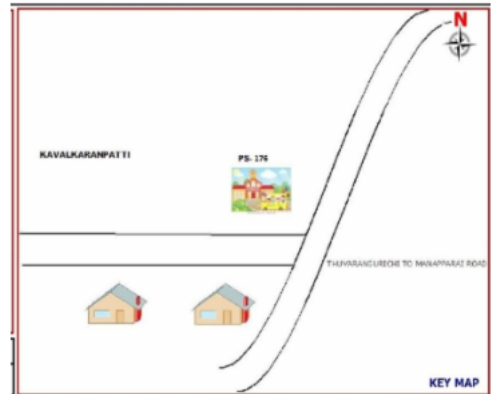

Google Map View

Polling Station Building Front View

Polling Station Front View

Cad View

Key MAP View

Minimum Basic Facility (Please)	Water	Ramp	Plug Points	Toilet	Health Care
	✓	✓	✓	✓	✓

1 பெயர் : சாகித்யன் தந்தையின் பெயர்: சுந்தரராஜன் வீட்டு எண் : 1/796 வயது : 24 பாலினம் : ஆண் Photo is available	UWW2306538	2 பெயர் : ருதேஷ் சுந்தரராஜன் தாயின் பெயர்: தேவி சுந்தரராஜன் வீட்டு எண் : 1/796 வயது : 21 பாலினம் : ஆண் Photo is available	UWW2412724	3 பெயர் : அழகம்மாள் - கணவர் பெயர்: இரவிச்சந்திரன் - வீட்டு எண் : 1-800 வயது : 38 பாலினம் : பெண் Photo is available	GLR6253991
4 பெயர் : அழகுனசெளந்தரி - தந்தையின் பெயர்: வெள்ளைச்சாமி - வீட்டு எண் : 1-800 வயது : 38 பாலினம் : பெண் Photo is available	GLR6254007	5 பெயர் : கவிப்பிரியா தந்தையின் பெயர்: ரவிசந்திரன் வீட்டு எண் : 1/800 வயது : 20 பாலினம் : பெண் Photo is available	UWW2509420	6 பெயர் : பூஜாம்மாள் - கணவர் பெயர்: கிருஷ்ணன் - வீட்டு எண் : 1-801 வயது : 55 பாலினம் : பெண் Photo is available	UWW1798057
7 பெயர் : இந்துஜா தந்தையின் பெயர்: பழனிச்சாமி வீட்டு எண் : 1/804 வயது : 23 பாலினம் : பெண் Photo is available	UWW2306926	8 பெயர் : ஜெகன் தந்தையின் பெயர்: பழனிச்சாமி வீட்டு எண் : ராஜாப்பட்டி வயது : 20 பாலினம் : ஆண் Photo is available	UWW2422798	9 பெயர் : வெள்ளையம்மாள் - கணவர் பெயர்: குழந்தை - வீட்டு எண் : 1-808 வயது : 80 பாலினம் : பெண் Photo is available	UWW0925388
10 பெயர் : சுமதி - கணவர் பெயர்: ஆறுமுகம் - வீட்டு எண் : 1-808 வயது : 39 பாலினம் : பெண் Photo is available	UWW0925362	11 பெயர் : காயத்ரி தந்தையின் பெயர்: வெள்ளைச்சாமி வீட்டு எண் : 1/808 வயது : 20 பாலினம் : பெண் Photo is available	UWW2512341	12 பெயர் : முருகேசன் - தந்தையின் பெயர்: பழனிச்சாமி - வீட்டு எண் : 1-817 வயது : 34 பாலினம் : ஆண் Photo is available	UWW0605451
13 பெயர் : தனலெட்சுமி கணவர் பெயர்: முருகேசன் வீட்டு எண் : 1/817 வயது : 33 பாலினம் : பெண் Photo is available	UWW2529998	14 பெயர் : தமிழ்செல்வன் - தந்தையின் பெயர்: கருப்பன் - வீட்டு எண் : 1-819 வயது : 29 பாலினம் : ஆண் Photo is available	UWW0984526	15 பெயர் : சாந்தி - கணவர் பெயர்: ரெங்க அழகர் - வீட்டு எண் : 1-820 வயது : 39 பாலினம் : பெண் Photo is available	UWW0925354
16 பெயர் : மணிகண்டன் தந்தையின் பெயர்: ராசு வீட்டு எண் : 1/820 வயது : 24 பாலினம் : ஆண் Photo is available	UWW2194140	17 பெயர் : பூச்சம்மாள் ராசு தாயின் பெயர்: ராசம்மாள் வீட்டு எண் : 1/820 வயது : 21 பாலினம் : பெண் Photo is available	UWW2481273	18 பெயர் : சின்னம்மாள் கருப்பையா தந்தையின் பெயர்: கருப்பையா வீட்டு எண் : 1/821 வயது : 23 பாலினம் : பெண் Photo is available	UWW2456671
19 பெயர் : இராஜாத்தி - கணவர் பெயர்: பெரியசாமி - வீட்டு எண் : 1-822 வயது : 35 பாலினம் : பெண் Photo is available	UWW0289967	20 பெயர் : பிரம்குமார் சி தந்தையின் பெயர்: சின்னகருப்பன் வீட்டு எண் : 1/822 வயது : 21 பாலினம் : ஆண் Photo is available	UWW2510170	21 பெயர் : வெங்கடேஷ்வரன் பழனிவேல் தந்தையின் பெயர்: பழனிவேல் வீட்டு எண் : 1/822-1 வயது : 21 பாலினம் : ஆண் Photo is available	UWW2431518
22 பெயர் : சின்னக்கருப்பன் - தந்தையின் பெயர்: இலட்சுமணன் - வீட்டு எண் : 1-822-11 வயது : 51 பாலினம் : ஆண் Photo is available	GLR1145796	23 பெயர் : சக்திவேல் - தந்தையின் பெயர்: பிச்சை - வீட்டு எண் : 1-823 வயது : 32 பாலினம் : ஆண் Photo is available	UWW0605824	24 பெயர் : கவிராஜ் - தந்தையின் பெயர்: கருப்பையா - வீட்டு எண் : 1-826 வயது : 31 பாலினம் : ஆண் Photo is available	UWW0835694
25 பெயர் : கலையரசன் - தந்தையின் பெயர்: கருப்பன் - வீட்டு எண் : 1-831 வயது : 28 பாலினம் : ஆண் Photo is available	UWW0984518	26 பெயர் : சுதிவேல் இதர பெயர்: கருப்பன் வீட்டு எண் : 1/831 வயது : 27 பாலினம் : ஆண் Photo is available	UWW1164532	27 பெயர் : ஈஸ்வரி - கணவர் பெயர்: குமாரசங்கர் - வீட்டு எண் : 1-832 வயது : 34 பாலினம் : பெண் Photo is available	UWW0605667
28 பெயர் : சரஸ்வதி - தந்தையின் பெயர்: தங்கவேல் - வீட்டு எண் : 1-833 வயது : 36 பாலினம் : பெண் Photo is available	UWW0605485	29 பெயர் : ரவிசந்திரன் - தந்தையின் பெயர்: குழந்தைவேல் - வீட்டு எண் : 1-835 வயது : 39 பாலினம் : ஆண் Photo is available	UWW0748129	30 பெயர் : சக்திவேல் - தந்தையின் பெயர்: குழந்தைவேல் - வீட்டு எண் : 1-835 வயது : 31 பாலினம் : ஆண் Photo is available	UWW0748210