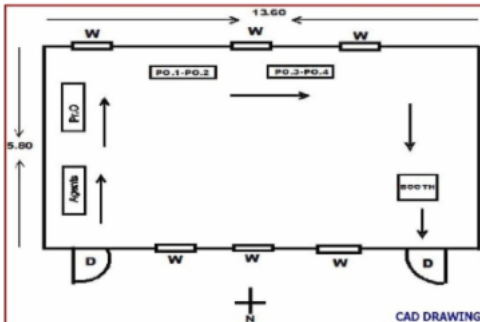

Google Map View

Polling Station Building Front View

Polling Station Front View

Cad View

Key MAP View

Minimum Basic Facility (Please)	Water	Ramp	Plug Points	Toilet	Health Care
	✓	✓	✓	✓	✓

1 பெயர் : சாகித்யன் தந்தையின் பெயர்: சுந்தரராஜன் வீட்டு எண் : 1/796 வயது : 24 பாலினம் : ஆண் Photo is available	UWW2306538	2 பெயர் : ருதேஷ் சுந்தரராஜன் தாயின் பெயர்: தேவி சுந்தரராஜன் வீட்டு எண் : 1/796 வயது : 21 பாலினம் : ஆண் Photo is available	UWW2412724	3 பெயர் : அழகம்மாள் - கணவர் பெயர்: இரவிச்சந்திரன் - வீட்டு எண் : 1-800 வயது : 38 பாலினம் : பெண் Photo is available	GLR6253991
4 பெயர் : அழகுனசெளந்தரி - தந்தையின் பெயர்: வெள்ளைச்சாமி - வீட்டு எண் : 1-800 வயது : 38 பாலினம் : பெண் Photo is available	GLR6254007	5 பெயர் : கவிப்பிரியா தந்தையின் பெயர்: ரவிசந்திரன் வீட்டு எண் : 1/800 வயது : 20 பாலினம் : பெண் Photo is available	UWW2509420	6 பெயர் : பூஜாம்மாள் - கணவர் பெயர்: கிருஷ்ணன் - வீட்டு எண் : 1-801 வயது : 55 பாலினம் : பெண் Photo is available	UWW1798057
7 பெயர் : இந்துஜா தந்தையின் பெயர்: பழனிச்சாமி வீட்டு எண் : 1/804 வயது : 23 பாலினம் : பெண் Photo is available	UWW2306926	8 பெயர் : ஜெகன் தந்தையின் பெயர்: பழனிச்சாமி வீட்டு எண் : ராஜாப்பட்டி வயது : 20 பாலினம் : ஆண் Photo is available	UWW2422798	9 பெயர் : வெள்ளையம்மாள் - கணவர் பெயர்: குழந்தை - வீட்டு எண் : 1-808 வயது : 80 பாலினம் : பெண் Photo is available	UWW0925388
10 பெயர் : சுமதி - கணவர் பெயர்: ஆறுமுகம் - வீட்டு எண் : 1-808 வயது : 39 பாலினம் : பெண் Photo is available	UWW0925362	11 பெயர் : காயத்ரி தந்தையின் பெயர்: வெள்ளைச்சாமி வீட்டு எண் : 1/808 வயது : 20 பாலினம் : பெண் Photo is available	UWW2512341	12 பெயர் : முருகேசன் - தந்தையின் பெயர்: பழனிச்சாமி - வீட்டு எண் : 1-817 வயது : 34 பாலினம் : ஆண் Photo is available	UWW0605451
13 பெயர் : தனலெட்சுமி கணவர் பெயர்: முருகேசன் வீட்டு எண் : 1/817 வயது : 33 பாலினம் : பெண் Photo is available	UWW2529998	14 பெயர் : தமிழ்செல்வன் - தந்தையின் பெயர்: கருப்பன் - வீட்டு எண் : 1-819 வயது : 29 பாலினம் : ஆண் Photo is available	UWW0984526	15 பெயர் : சாந்தி - கணவர் பெயர்: ரெங்க அழகர் - வீட்டு எண் : 1-820 வயது : 39 பாலினம் : பெண் Photo is available	UWW0925354
16 பெயர் : மணிகண்டன் தந்தையின் பெயர்: ராசு வீட்டு எண் : 1/820 வயது : 24 பாலினம் : ஆண் Photo is available	UWW2194140	17 பெயர் : பூச்சம்மாள் ராசு தாயின் பெயர்: ராசம்மாள் வீட்டு எண் : 1/820 வயது : 21 பாலினம் : பெண் Photo is available	UWW2481273	18 பெயர் : சின்னம்மாள் கருப்பையா தந்தையின் பெயர்: கருப்பையா வீட்டு எண் : 1/821 வயது : 23 பாலினம் : பெண் Photo is available	UWW2456671
19 பெயர் : இராஜாத்தி - கணவர் பெயர்: பெரியசாமி - வீட்டு எண் : 1-822 வயது : 35 பாலினம் : பெண் Photo is available	UWW0289967	20 பெயர் : பிரம்குமார் சி தந்தையின் பெயர்: சின்னகருப்பன் வீட்டு எண் : 1/822 வயது : 21 பாலினம் : ஆண் Photo is available	UWW2510170	21 பெயர் : வெங்கடேஷ்வரன் பழனிவேல் தந்தையின் பெயர்: பழனிவேல் வீட்டு எண் : 1/822-1 வயது : 21 பாலினம் : ஆண் Photo is available	UWW2431518
22 பெயர் : சின்னக்கருப்பன் - தந்தையின் பெயர்: இலட்சுமணன் - வீட்டு எண் : 1-822-11 வயது : 51 பாலினம் : ஆண் Photo is available	GLR1145796	23 பெயர் : சக்திவேல் - தந்தையின் பெயர்: பிச்சை - வீட்டு எண் : 1-823 வயது : 32 பாலினம் : ஆண் Photo is available	UWW0605824	24 பெயர் : கவிராஜ் - தந்தையின் பெயர்: கருப்பையா - வீட்டு எண் : 1-826 வயது : 31 பாலினம் : ஆண் Photo is available	UWW0835694
25 பெயர் : கலையரசன் - தந்தையின் பெயர்: கருப்பன் - வீட்டு எண் : 1-831 வயது : 28 பாலினம் : ஆண் Photo is available	UWW0984518	26 பெயர் : சுதிவேல் இதர பெயர்: கருப்பன் வீட்டு எண் : 1/831 வயது : 27 பாலினம் : ஆண் Photo is available	UWW1164532	27 பெயர் : ஈஸ்வரி - கணவர் பெயர்: குமாரசங்கர் - வீட்டு எண் : 1-832 வயது : 34 பாலினம் : பெண் Photo is available	UWW0605667
28 பெயர் : சரஸ்வதி - தந்தையின் பெயர்: தங்கவேல் - வீட்டு எண் : 1-833 வயது : 36 பாலினம் : பெண் Photo is available	UWW0605485	29 பெயர் : ரவிசந்திரன் - தந்தையின் பெயர்: குழந்தைவேல் - வீட்டு எண் : 1-835 வயது : 39 பாலினம் : ஆண் Photo is available	UWW0748129	30 பெயர் : சக்திவேல் - தந்தையின் பெயர்: குழந்தைவேல் - வீட்டு எண் : 1-835 வயது : 31 பாலினம் : ஆண் Photo is available	UWW0748210