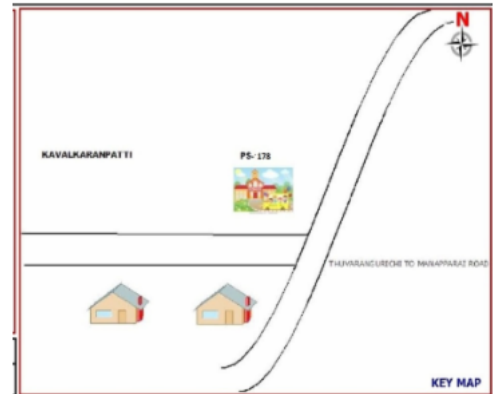

Google Map View

Polling Station Building Front View

Polling Station Front View

Cad View

Key MAP View

Minimum Basic Facility (Please)	Water	Ramp	Plug Points	Toilet	Health Care
	✓	✓	✓	✓	✓

1	UWW0471177	பெயர் : ரெங்கசாமி - தந்தையின் பெயர் : சடையன் - வீட்டு எண் : 1 வயது : 65 பாலினம் : ஆண்	Photo is available	2	UWW0471169	பெயர் : அழகர்சாமி - தந்தையின் பெயர் : மலையாண்டி - வீட்டு எண் : 1 வயது : 58 பாலினம் : ஆண்	Photo is available	3	UWW1140714	பெயர் : பத்மாவதி வெ கணவர் பெயர் : கவியரசன் - வீட்டு எண் : 2 வயது : 40 பாலினம் : பெண்	Photo is available
4	UWW2281608	பெயர் : பிரியா கணவர் பெயர் : ரமேஷ் வீட்டு எண் : 02/2719 வயது : 36 பாலினம் : பெண்	Photo is available	5	UWW0884551	பெயர் : ரேவதி - கணவர் பெயர் : செந்தில்குமார் - வீட்டு எண் : 2/2719 வயது : 35 பாலினம் : பெண்	Photo is available	6	UWW0749168	பெயர் : பூங்கோதை - கணவர் பெயர் : மலையாண்டி - வீட்டு எண் : 4-256 வயது : 36 பாலினம் : பெண்	Photo is available
7	UWW1165299	பெயர் : மதி முருகேஷ் கண்ணன் தந்தையின் பெயர் : மலையாண்டி வீட்டு எண் : 4/2532 வயது : 26 பாலினம் : ஆண்	Photo is available	8	UWW0919126	பெயர் : அனிதா - தந்தையின் பெயர் : வெள்ளைக்கண்ணு - வீட்டு எண் : 4/2555 வயது : 29 பாலினம் : பெண்	Photo is available	9	UWW1157882	பெயர் : சரண்யா கணவர் பெயர் : தமிழ் செல்வன் வீட்டு எண் : 4/2585 வயது : 31 பாலினம் : பெண்	Photo is available
10	UWW1257732	பெயர் : சித்ரா தந்தையின் பெயர் : பெருமாள் வீட்டு எண் : 4/2786 வயது : 25 பாலினம் : பெண்	Photo is available	11	UWW2421865	பெயர் : அபிஷேக் முக தந்தையின் பெயர் : முத்துபழனி க வீட்டு எண் : 5/27/37அ வயது : 22 பாலினம் : ஆண்	Photo is available	12	UWW0925776	பெயர் : தங்கம் - கணவர் பெயர் : பழனிச்சாமி - வீட்டு எண் : 5-294 வயது : 36 பாலினம் : பெண்	Photo is available
13	UWW2168847	பெயர் : எல்லம்மாள் தந்தையின் பெயர் : பெருமாள் வீட்டு எண் : 5/2464 வயது : 24 பாலினம் : பெண்	Photo is available	S 14	UWW0749473	பெயர் : தமிழ்செல்வி கணவர் பெயர் : செல்வி நாராயணன் வீட்டு எண் : 9-2587 வயது : 40 பாலினம் : பெண்	Photo is available	15	UWW0072306	பெயர் : பெருமாள் - தந்தையின் பெயர் : அழகர் - வீட்டு எண் : 5-2718 வயது : 58 பாலினம் : ஆண்	Photo is available
16	UWW0606152	பெயர் : மேனகா - கணவர் பெயர் : பிரேம்குமார் - வீட்டு எண் : 5-2722 வயது : 33 பாலினம் : பெண்	Photo is available	17	UWW2168706	பெயர் : ராதிகா தந்தையின் பெயர் : செல்வம் வீட்டு எண் : 5/2730 வயது : 26 பாலினம் : பெண்	Photo is available	18	UWW0072256	பெயர் : கண்ணதாசன் - தந்தையின் பெயர் : பெருமாள் - வீட்டு எண் : 5-2731 வயது : 40 பாலினம் : ஆண்	Photo is available
19	UWW0156646	பெயர் : சிவக்குமார் - தந்தையின் பெயர் : தங்கராசு - வீட்டு எண் : 5/2739 வயது : 37 பாலினம் : ஆண்	Photo is available	20	UWW1259183	பெயர் : பானுமதி கணவர் பெயர் : சிவகுமார் வீட்டு எண் : 5/2739 வயது : 31 பாலினம் : பெண்	Photo is available	21	UWW0749275	பெயர் : தனலெட்சுமி - கணவர் பெயர் : அண்ணாத்துரை - வீட்டு எண் : 5-2743 வயது : 36 பாலினம் : பெண்	Photo is available
22	UWW1164102	பெயர் : திவ்யா தந்தையின் பெயர் : கருமன் வீட்டு எண் : 5/2743 வயது : 26 பாலினம் : பெண்	Photo is available	23	UWW0925917	பெயர் : ஜெயந்தி - தந்தையின் பெயர் : பெரியசாமி - வீட்டு எண் : 5-2744 வயது : 30 பாலினம் : பெண்	Photo is available	24	UWW0471060	பெயர் : கலாதுரை - தந்தையின் பெயர் : வெள்ளையகவுண்டர் - வீட்டு எண் : 5-2745 வயது : 50 பாலினம் : ஆண்	Photo is available
25	UWW2489458	பெயர் : சிற்றரசன் தந்தையின் பெயர் : கலாத்துரை வீட்டு எண் : 5/2745 வயது : 20 பாலினம் : ஆண்	Photo is available	26	UWW1225861	பெயர் : பாலகிருஷ்ணன் தந்தையின் பெயர் : முருகேசன் வீட்டு எண் : 5-2752 வயது : 29 பாலினம் : ஆண்	Photo is available	27	UWW2491736	பெயர் : சின்னம்மாள் தந்தையின் பெயர் : வெள்ளக்கண்ணு வீட்டு எண் : 5/2754 வயது : 20 பாலினம் : பெண்	Photo is available
28	UWW0925784	பெயர் : கிருஷ்ணதேவி கணவர் பெயர் : பெருமாள் - வீட்டு எண் : 5-2757 வயது : 38 பாலினம் : பெண்	Photo is available	29	UWW1164052	பெயர் : அனுஷ்யா தந்தையின் பெயர் : சக்திவேல் வீட்டு எண் : 5/2762 வயது : 26 பாலினம் : பெண்	Photo is available	30	UWW0136341	பெயர் : அரிமான் - தந்தையின் பெயர் : வரதராஜ் - வீட்டு எண் : 5-2763 வயது : 39 பாலினம் : ஆண்	Photo is available