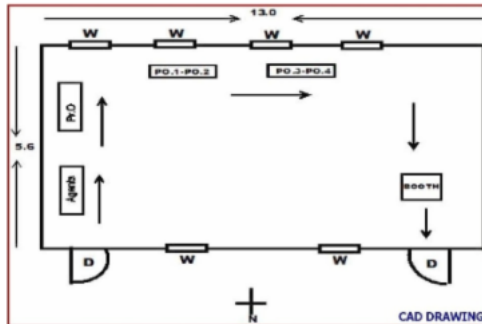

Google Map View

Polling Station Building Front View

Polling Station Front View

Cad View

Key MAP View

Minimum Basic Facility (Please)	Water	Ramp	Plug Points	Toilet	Health Care
	✓	✓	✓	✓	✓

1	UWW0471177	பெயர் : ரெங்கசாமி - தந்தையின் பெயர் : சடையன் - வீட்டு எண் : 1 வயது : 65 பாலினம் : ஆண்	Photo is available	2	UWW0471169	பெயர் : அழகர்சாமி - தந்தையின் பெயர் : மலையாண்டி - வீட்டு எண் : 1 வயது : 58 பாலினம் : ஆண்	Photo is available	3	UWW1140714	பெயர் : பத்மாவதி வெ கணவர் பெயர் : கவியரசன் - வீட்டு எண் : 2 வயது : 40 பாலினம் : பெண்	Photo is available
4	UWW2281608	பெயர் : பிரியா கணவர் பெயர் : ரமேஷ் வீட்டு எண் : 02/2719 வயது : 36 பாலினம் : பெண்	Photo is available	5	UWW0884551	பெயர் : ரேவதி - கணவர் பெயர் : செந்தில்குமார் - வீட்டு எண் : 2/2719 வயது : 35 பாலினம் : பெண்	Photo is available	6	UWW0749168	பெயர் : பூங்கோதை - கணவர் பெயர் : மலையாண்டி - வீட்டு எண் : 4-256 வயது : 36 பாலினம் : பெண்	Photo is available
7	UWW1165299	பெயர் : மதி முருகேஷ் கண்ணன் தந்தையின் பெயர் : மலையாண்டி வீட்டு எண் : 4/2532 வயது : 26 பாலினம் : ஆண்	Photo is available	8	UWW0919126	பெயர் : அனிதா - தந்தையின் பெயர் : வெள்ளைக்கண்ணு - வீட்டு எண் : 4/2555 வயது : 29 பாலினம் : பெண்	Photo is available	9	UWW1157882	பெயர் : சரண்யா கணவர் பெயர் : தமிழ் செல்வன் வீட்டு எண் : 4/2585 வயது : 31 பாலினம் : பெண்	Photo is available
10	UWW1257732	பெயர் : சித்ரா தந்தையின் பெயர் : பெருமாள் வீட்டு எண் : 4/2786 வயது : 25 பாலினம் : பெண்	Photo is available	11	UWW2421865	பெயர் : அபிஷேக் முக தந்தையின் பெயர் : முத்துபழனி க வீட்டு எண் : 5/27/37அ வயது : 22 பாலினம் : ஆண்	Photo is available	12	UWW0925776	பெயர் : தங்கம் - கணவர் பெயர் : பழனிச்சாமி - வீட்டு எண் : 5-294 வயது : 36 பாலினம் : பெண்	Photo is available
13	UWW2168847	பெயர் : எல்லம்மாள் தந்தையின் பெயர் : பெருமாள் வீட்டு எண் : 5/2464 வயது : 24 பாலினம் : பெண்	Photo is available	S 14	UWW0749473	பெயர் : தமிழ்செல்வி கணவர் பெயர் : செல்வி நாராயணன் வீட்டு எண் : 9-2587 வயது : 40 பாலினம் : பெண்	Photo is available	15	UWW0072306	பெயர் : பெருமாள் - தந்தையின் பெயர் : அழகர் - வீட்டு எண் : 5-2718 வயது : 58 பாலினம் : ஆண்	Photo is available
16	UWW0606152	பெயர் : மேனகா - கணவர் பெயர் : பிரேம்குமார் - வீட்டு எண் : 5-2722 வயது : 33 பாலினம் : பெண்	Photo is available	17	UWW2168706	பெயர் : ராதிகா தந்தையின் பெயர் : செல்வம் வீட்டு எண் : 5/2730 வயது : 26 பாலினம் : பெண்	Photo is available	18	UWW0072256	பெயர் : கண்ணதாசன் - தந்தையின் பெயர் : பெருமாள் - வீட்டு எண் : 5-2731 வயது : 40 பாலினம் : ஆண்	Photo is available
19	UWW0156646	பெயர் : சிவக்குமார் - தந்தையின் பெயர் : தங்கராசு - வீட்டு எண் : 5/2739 வயது : 37 பாலினம் : ஆண்	Photo is available	20	UWW1259183	பெயர் : பானுமதி கணவர் பெயர் : சிவகுமார் வீட்டு எண் : 5/2739 வயது : 31 பாலினம் : பெண்	Photo is available	21	UWW0749275	பெயர் : தனலெட்சுமி - கணவர் பெயர் : அண்ணாத்துரை - வீட்டு எண் : 5-2743 வயது : 36 பாலினம் : பெண்	Photo is available
22	UWW1164102	பெயர் : திவ்யா தந்தையின் பெயர் : கருமன் வீட்டு எண் : 5/2743 வயது : 26 பாலினம் : பெண்	Photo is available	23	UWW0925917	பெயர் : ஜெயந்தி - தந்தையின் பெயர் : பெரியசாமி - வீட்டு எண் : 5-2744 வயது : 30 பாலினம் : பெண்	Photo is available	24	UWW0471060	பெயர் : கலாதுரை - தந்தையின் பெயர் : வெள்ளையகவுண்டர் - வீட்டு எண் : 5-2745 வயது : 50 பாலினம் : ஆண்	Photo is available
25	UWW2489458	பெயர் : சிற்றரசன் தந்தையின் பெயர் : கலாத்துரை வீட்டு எண் : 5/2745 வயது : 20 பாலினம் : ஆண்	Photo is available	26	UWW1225861	பெயர் : பாலகிருஷ்ணன் தந்தையின் பெயர் : முருகேசன் வீட்டு எண் : 5-2752 வயது : 29 பாலினம் : ஆண்	Photo is available	27	UWW2491736	பெயர் : சின்னம்மாள் தந்தையின் பெயர் : வெள்ளக்கண்ணு வீட்டு எண் : 5/2754 வயது : 20 பாலினம் : பெண்	Photo is available
28	UWW0925784	பெயர் : கிருஷ்ணதேவி கணவர் பெயர் : பெருமாள் - வீட்டு எண் : 5-2757 வயது : 38 பாலினம் : பெண்	Photo is available	29	UWW1164052	பெயர் : அனுஷ்யா தந்தையின் பெயர் : சக்திவேல் வீட்டு எண் : 5/2762 வயது : 26 பாலினம் : பெண்	Photo is available	30	UWW0136341	பெயர் : அரிமான் - தந்தையின் பெயர் : வரதராஜ் - வீட்டு எண் : 5-2763 வயது : 39 பாலினம் : ஆண்	Photo is available