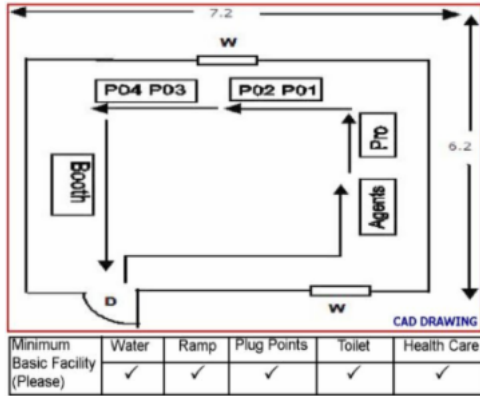

Google Map View

Polling Station Building Front View

Polling Station Front View

Cad View

Key MAP View

சட்டமன்றத் தொகுதியின் எண் மற்றும் பெயர் : 138-மணப்பாறை
பிரிவு எண் மற்றும் பெயர் 1-அமையபுரம் (வ.கி) அமையபுரம் (ஊ), வார்டு 4,5,11 கருமகவுண்டன்பட்டி