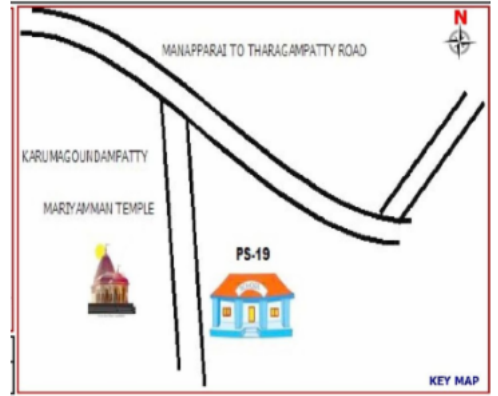

Google Map View

Polling Station Building Front View

Polling Station Front View

Cad View

Key MAP View

சட்டமன்றத் தொகுதியின் எண் மற்றும் பெயர் : 138-மணப்பாறை
பிரிவு எண் மற்றும் பெயர் 1-அமையபுரம் (வ.கி) அமையபுரம் (ஊ), வார்டு 4,5,11 கருமகவுண்டன்பட்டி