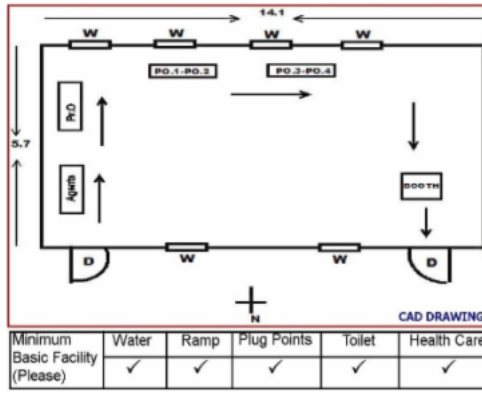

வாக்காளர் பதிவு அலுவலரின்
கையொப்பம்

Nazri Naksha

Google Map View

Polling Station Building Front View

Polling Station Front View

Cad View

Key MAP View

| | | | | | | | | | | | |
|----|------------|---|--------------------|----|------------|---|--------------------|----|------------|---|--------------------|
| 1 | UWW2550507 | பெயர் : முகமது ரபிக் தந்தையின் பெயர்: சாதிக் பாஷா வீட்டு எண் : 0 வயது : 20 பாலினம் : ஆண் | Photo is available | 2 | UWW2282580 | பெயர் : ஆசியா கணவர் பெயர்: சதாம் உசேன் வீட்டு எண் : 1 வயது : 31 பாலினம் : பெண் | Photo is available | 3 | UWW0886861 | பெயர் : அல்அமீன் - தந்தையின் பெயர்: அப்தாகிர் - வீட்டு எண் : 1-72 வயது : 29 பாலினம் : ஆண் | Photo is available |
| 4 | UWW1182401 | பெயர் : அப்துல்லா தந்தையின் பெயர்: ஜமால் முகமது வீட்டு எண் : 15-64 வயது : 26 பாலினம் : ஆண் | Photo is available | 5 | UWW1053503 | பெயர் : முகமது மாலிக் - தந்தையின் பெயர்: ஜெய்னுல் ஆப்தின் - வீட்டு எண் : 15-65 வயது : 28 பாலினம் : பெண் | Photo is available | 6 | UWW1112945 | பெயர் : அபுரோஜா பேகம் - தந்தையின் பெயர்: ஜாபருல்லா - வீட்டு எண் : 16-65 வயது : 48 பாலினம் : பெண் | Photo is available |
| 7 | UWW1112978 | பெயர் : முகமது யாசர் அரபாத் - தந்தையின் பெயர்: ஜபருல்லா - வீட்டு எண் : 16-65 வயது : 27 பாலினம் : ஆண் | Photo is available | 8 | UWW1034909 | பெயர் : யாசிகா பாணு ஹ - தாயின் பெயர்: ஹபீப் ரஹ்மான் - வீட்டு எண் : 16-81 வயது : 29 பாலினம் : பெண் | Photo is available | 9 | UWW1286566 | பெயர் : மூஃபிகா பாணு தந்தையின் பெயர்: முஹமத் லாஹீக முஹமத் லாஹீக வீட்டு எண் : 16/81 வயது : 27 பாலினம் : பெண் | Photo is available |
| 10 | UWW2221042 | பெயர் : ஜமால் மைதீன் தந்தையின் பெயர்: மைதீன் பிச்சை வீட்டு எண் : 16/83 வயது : 75 பாலினம் : ஆண் | Photo is available | 11 | UWW2109510 | பெயர் : சபுரா பீவி கணவர் பெயர்: ஜமால் மைதீன் வீட்டு எண் : 16/83 வயது : 68 பாலினம் : பெண் | Photo is available | 12 | UWW2109502 | பெயர் : ஜஹீர் உசேன் தந்தையின் பெயர்: ஜமால் மைதீன் வீட்டு எண் : 16/83 வயது : 45 பாலினம் : ஆண் | Photo is available |
| 13 | UWW2109494 | பெயர் : அஸ்மத் உசேன் தந்தையின் பெயர்: ஜமால் மைதீன் வீட்டு எண் : 16/83 வயது : 42 பாலினம் : ஆண் | Photo is available | 14 | UWW2109486 | பெயர் : ஜவஹர் நிஷா தந்தையின் பெயர்: ஜமால் மைதீன் வீட்டு எண் : 16/83 வயது : 40 பாலினம் : பெண் | Photo is available | 15 | UWW2109478 | பெயர் : சிபானா பர்வீன் தந்தையின் பெயர்: ஜமால் மைதீன் வீட்டு எண் : 16/83 வயது : 28 பாலினம் : பெண் | Photo is available |
| 16 | UWW1222611 | பெயர் : அஷ்மா நஸ்ரின் தந்தையின் பெயர்: சிராஜதீன் வீட்டு எண் : 16/90 வயது : 26 பாலினம் : பெண் | Photo is available | 17 | UWW1127067 | பெயர் : நிஜார் அகமது - தந்தையின் பெயர்: சையது உசேன் - வீட்டு எண் : 16-99 வயது : 27 பாலினம் : ஆண் | Photo is available | 18 | UWW2550275 | பெயர் : ஹரீஹரப் பிரிய தந்தையின் பெயர்: ராஜ்குமார் வீட்டு எண் : 17 வயது : 31 பாலினம் : பெண் | Photo is available |
| 19 | UWW0949644 | பெயர் : ஷிகாபுதீன் - தந்தையின் பெயர்: சேக் முகமது - வீட்டு எண் : 17 வயது : 30 பாலினம் : ஆண் | Photo is available | 20 | UWW0886853 | பெயர் : சை மிய்யாஸா தந்தையின் பெயர்: சையது ரஹ்மான் வீட்டு எண் : 17-04 வயது : 29 பாலினம் : ஆண் | Photo is available | 21 | UWW2109551 | பெயர் : இஸ்மாயில் ஜமால் தந்தையின் பெயர்: பஷீர் அகமது வீட்டு எண் : 17/12 வயது : 24 பாலினம் : ஆண் | Photo is available |
| 22 | UWW1258417 | பெயர் : முஹமது இஸ்மாயில் தந்தையின் பெயர்: அபிது உசேன் வீட்டு எண் : 17/52 வயது : 31 பாலினம் : ஆண் | Photo is available | 23 | UWW0886911 | பெயர் : சதாம் உசேன் - தாயின் பெயர்: மெஹர் பாணு - வீட்டு எண் : 17-52A1 வயது : 30 பாலினம் : ஆண் | Photo is available | 24 | UWW1258458 | பெயர் : சிராஜுனிஷா கணவர் பெயர்: முஹமதூ அலி வீட்டு எண் : 17/54 வயது : 30 பாலினம் : பெண் | Photo is available |
| 25 | UWW2479715 | பெயர் : பாசியா தந்தையின் பெயர்: சாதிக்பாட்சா வீட்டு எண் : 17/57ஏ வயது : 20 பாலினம் : பெண் | Photo is available | 26 | UWW0947093 | பெயர் : தெளபீக் - தந்தையின் பெயர்: சுல்தான் முகம்மது வீட்டு எண் : 17-59 வயது : 30 பாலினம் : ஆண் | Photo is available | 27 | UWW1034933 | பெயர் : ஜன்னத் பிரதோஸ் - கணவர் பெயர்: சர்புதீன் - வீட்டு எண் : 17-65 வயது : 34 பாலினம் : பெண் | Photo is available |
| 28 | UWW0886846 | பெயர் : இம்ரான் கான் - தந்தையின் பெயர்: அப்துல் சுபஹான் வீட்டு எண் : 17-65 வயது : 29 பாலினம் : ஆண் | Photo is available | 29 | UWW0986455 | பெயர் : பாரீஷா பாணு - தந்தையின் பெயர்: முகமது இஸ்மாயில் வீட்டு எண் : 17-177D வயது : 31 பாலினம் : பெண் | Photo is available | 30 | UWW0294728 | பெயர் : செளபான் - கணவர் பெயர்: அக்பர் அலி - வீட்டு எண் : 22-69 வயது : 38 பாலினம் : பெண் | Photo is available |