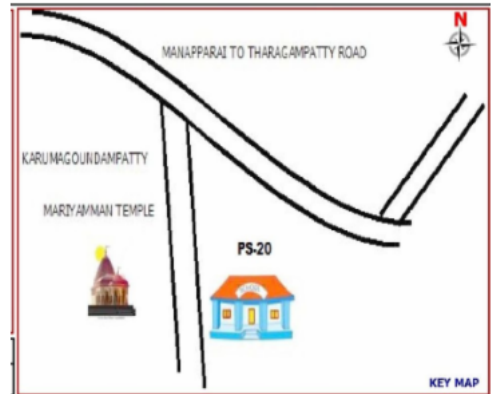

Google Map View

Polling Station Building Front View

Polling Station Front View

Cad View

Key MAP View

Minimum Basic Facility (Please)	Water	Ramp	Plug Points	Toilet	Health Care
	✓	✓	✓	✓	✓

சட்டமன்றத் தொகுதியின் எண் மற்றும் பெயர் : 138-மணப்பாறை  
பிரிவு எண் மற்றும் பெயர் 1-அமையபுரம் (வ.கி) அமையபுரம் (ஊ), வார்டு 11,12 ஆணையூர்