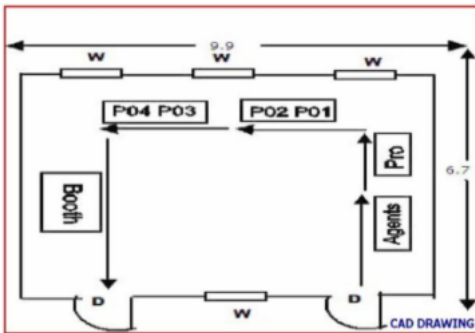

Google Map View

Polling Station Building Front View

Polling Station Front View

Cad View

Key MAP View

Minimum Basic Facility (Please)	Water	Ramp	Plug Points	Toilet	Health Care
	✓	✓	✓	✓	✓

சட்டமன்றத் தொகுதியின் எண் மற்றும் பெயர் : 138-மணப்பாறை  
பிரிவு எண் மற்றும் பெயர் 1-அமையபுரம் (வ.கி) அமையபுரம் (ஊ), வார்டு 11,12 ஆணையூர்