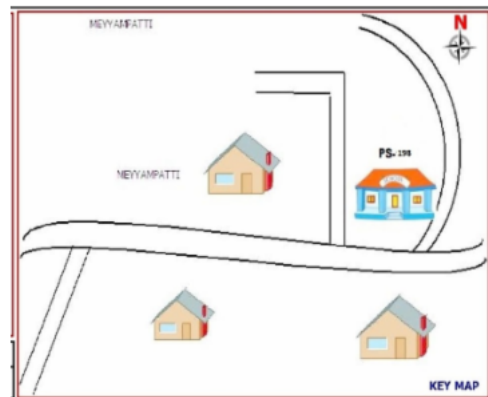

Google Map View

Polling Station Building Front View

Polling Station Front View

Cad View

Key MAP View

1	UWW0757989	பெயர் : நாகலெட்சுமி - கணவர் பெயர்: கண்ணதாசன் - வீட்டு எண் : 7-9 வயது : 30 பாலினம் : பெண்	Photo is available	2	UWW0757559	பெயர் : தண்டாயுதபாணி - தந்தையின் பெயர்: சின்னு - வீட்டு எண் : 9-18 வயது : 35 பாலினம் : ஆண்	Photo is available	3	UWW0888651	பெயர் : செல்வாப்பா - கணவர் பெயர்: நடராஜன் - வீட்டு எண் : 9-18 வயது : 29 பாலினம் : பெண்	Photo is available
4	UWW0479436	பெயர் : சிங்காரவேல் - தந்தையின் பெயர்: அழகர்சாமி - வீட்டு எண் : 9-22 வயது : 32 பாலினம் : ஆண்	Photo is available	5	UWW0888610	பெயர் : சுப்பிரமணி - தந்தையின் பெயர்: செல்வராஜ் - வீட்டு எண் : 9-712 வயது : 37 பாலினம் : ஆண்	Photo is available	6	UWW0888669	பெயர் : அழகர்சாமி - தந்தையின் பெயர்: கண்ணுச்சாமி - வீட்டு எண் : 10-26 வயது : 29 பாலினம் : ஆண்	Photo is available
7	UWW2228294	பெயர் : அழகன் தந்தையின் பெயர்: பிச்சை வீட்டு எண் : 20/53 வயது : 45 பாலினம் : ஆண்	Photo is available	8	UWW2228732	பெயர் : ஜான்சிராணி கணவர் பெயர்: அழகன் வீட்டு எண் : 20/53 வயது : 34 பாலினம் : பெண்	Photo is available	9	UWW1213578	பெயர் : ஆனந்தன் தந்தையின் பெயர்: சின்னச்சாமி வீட்டு எண் : 20/181 வயது : 26 பாலினம் : ஆண்	Photo is available
10	UWW2106631	பெயர் : பாலசுப்பிரமணி தந்தையின் பெயர்: முருகன் வீட்டு எண் : 23/23 வயது : 24 பாலினம் : ஆண்	Photo is available	11	UWW1198787	பெயர் : ஜெயராம் தந்தையின் பெயர்: துரை வீட்டு எண் : 217 வயது : 26 பாலினம் : ஆண்	Photo is available	12	UWW0077867	பெயர் : முத்துலெட்சுமி - கணவர் பெயர்: வெள்ளைச்சாமி - வீட்டு எண் : 220-53 வயது : 61 பாலினம் : பெண்	Photo is available
13	UWW2212470	பெயர் : பாஞ்சாலி கணவர் பெயர்: முருகேசன் வீட்டு எண் : 220/53 வயது : 34 பாலினம் : பெண்	Photo is available	14	UWW0612374	பெயர் : நடராஜன் - தந்தையின் பெயர்: கிருஷ்ணன் - வீட்டு எண் : 671-5 வயது : 33 பாலினம் : ஆண்	Photo is available	15	UWW2522498	பெயர் : வேலுச்சாமி தந்தையின் பெயர்: கிருஷ்ணன் வீட்டு எண் : 671 -6 வயது : 25 பாலினம் : ஆண்	Photo is available
16	UWW0479428	பெயர் : சின்னச்சாமி - தந்தையின் பெயர்: வெள்ளையன் - வீட்டு எண் : 678-114 வயது : 33 பாலினம் : ஆண்	Photo is available	17	UWW0077560	பெயர் : சுப்ரமணி - தந்தையின் பெயர்: அழகு - வீட்டு எண் : 684-21A வயது : 38 பாலினம் : ஆண்	Photo is available	18	UWW0479253	பெயர் : மணிகண்டன் - தந்தையின் பெயர்: அழகு - வீட்டு எண் : 684-21A வயது : 33 பாலினம் : ஆண்	Photo is available
19	UWW0757567	பெயர் : தண்டாயுதபாணி - தந்தையின் பெயர்: அய்யாக்கண்ணு - வீட்டு எண் : 685-218 வயது : 30 பாலினம் : ஆண்	Photo is available	20	UWW1053768	பெயர் : மாயகிருஷ்ணன் - தந்தையின் பெயர்: அய்யாக்கண்ணு - வீட்டு எண் : 685-218 வயது : 29 பாலினம் : பெண்	Photo is available	21	UWW0077586	பெயர் : சிதம்பரம் - தந்தையின் பெயர்: அழகன் - வீட்டு எண் : 688-8 வயது : 40 பாலினம் : ஆண்	Photo is available
22	UWW0612606	பெயர் : ஆறுமுகம் - தந்தையின் பெயர்: அழகன் - வீட்டு எண் : 688-8 வயது : 35 பாலினம் : ஆண்	Photo is available	23	UWW1053792	பெயர் : சுகன்யா - கணவர் பெயர்: ஆறுமுகம் - வீட்டு எண் : 688-8 வயது : 33 பாலினம் : பெண்	Photo is available	24	UWW0479642	பெயர் : தெய்வானை - தந்தையின் பெயர்: துரைச்சாமி - வீட்டு எண் : 691-240 வயது : 32 பாலினம் : பெண்	Photo is available
25	UWW0888594	பெயர் : அஞ்சம்மாள் - கணவர் பெயர்: நடராஜன் - வீட்டு எண் : 696 வயது : 33 பாலினம் : பெண்	Photo is available	26	UWW0888602	பெயர் : பால்ராஜ் - தந்தையின் பெயர்: கிருஷ்ணன் - வீட்டு எண் : 696 வயது : 30 பாலினம் : ஆண்	Photo is available	27	UWW1704253	பெயர் : பெருமாயி - கணவர் பெயர்: லெட்சுமணன் - வீட்டு எண் : 703 வயது : 64 பாலினம் : பெண்	Photo is available
28	UWW1035617	பெயர் : பழனிவேல் - தந்தையின் பெயர்: லெட்சுமணன் - வீட்டு எண் : 703 வயது : 45 பாலினம் : ஆண்	Photo is available	29	UWW1704261	பெயர் : ஆண்டி - தந்தையின் பெயர்: அழகன் - வீட்டு எண் : 704 வயது : 70 பாலினம் : ஆண்	Photo is available	30	GLR5283635	பெயர் : தமிழரசி - கணவர் பெயர்: ஆண்டி - வீட்டு எண் : 704 வயது : 68 பாலினம் : பெண்	Photo is available