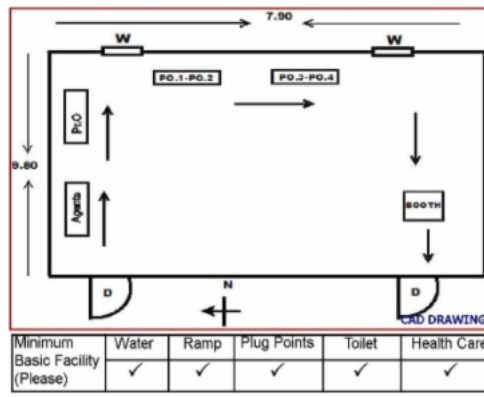

Google Map View

Polling Station Building Front View

Polling Station Front View

Cad View

Key MAP View

1	UWW0757989	பெயர் : நாகலெட்சுமி - கணவர் பெயர்: கண்ணதாசன் - வீட்டு எண் : 7-9 வயது : 30 பாலினம் : பெண்	Photo is available	2	UWW0757559	பெயர் : தண்டாயுதபாணி - தந்தையின் பெயர்: சின்னு - வீட்டு எண் : 9-18 வயது : 35 பாலினம் : ஆண்	Photo is available	3	UWW0888651	பெயர் : செல்வாப்பா - கணவர் பெயர்: நடராஜன் - வீட்டு எண் : 9-18 வயது : 29 பாலினம் : பெண்	Photo is available
4	UWW0479436	பெயர் : சிங்காரவேல் - தந்தையின் பெயர்: அழகர்சாமி - வீட்டு எண் : 9-22 வயது : 32 பாலினம் : ஆண்	Photo is available	5	UWW0888610	பெயர் : சுப்பிரமணி - தந்தையின் பெயர்: செல்வராஜ் - வீட்டு எண் : 9-712 வயது : 37 பாலினம் : ஆண்	Photo is available	6	UWW0888669	பெயர் : அழகர்சாமி - தந்தையின் பெயர்: கண்ணுச்சாமி - வீட்டு எண் : 10-26 வயது : 29 பாலினம் : ஆண்	Photo is available
7	UWW2228294	பெயர் : அழகன் தந்தையின் பெயர்: பிச்சை வீட்டு எண் : 20/53 வயது : 45 பாலினம் : ஆண்	Photo is available	8	UWW2228732	பெயர் : ஜான்சிராணி கணவர் பெயர்: அழகன் வீட்டு எண் : 20/53 வயது : 34 பாலினம் : பெண்	Photo is available	9	UWW1213578	பெயர் : ஆனந்தன் தந்தையின் பெயர்: சின்னச்சாமி வீட்டு எண் : 20/181 வயது : 26 பாலினம் : ஆண்	Photo is available
10	UWW2106631	பெயர் : பாலசுப்பிரமணி தந்தையின் பெயர்: முருகன் வீட்டு எண் : 23/23 வயது : 24 பாலினம் : ஆண்	Photo is available	11	UWW1198787	பெயர் : ஜெயராம் தந்தையின் பெயர்: துரை வீட்டு எண் : 217 வயது : 26 பாலினம் : ஆண்	Photo is available	12	UWW0077867	பெயர் : முத்துலெட்சுமி - கணவர் பெயர்: வெள்ளைச்சாமி - வீட்டு எண் : 220-53 வயது : 61 பாலினம் : பெண்	Photo is available
13	UWW2212470	பெயர் : பாஞ்சாலி கணவர் பெயர்: முருகேசன் வீட்டு எண் : 220/53 வயது : 34 பாலினம் : பெண்	Photo is available	14	UWW0612374	பெயர் : நடராஜன் - தந்தையின் பெயர்: கிருஷ்ணன் - வீட்டு எண் : 671-5 வயது : 33 பாலினம் : ஆண்	Photo is available	15	UWW2522498	பெயர் : வேலுச்சாமி தந்தையின் பெயர்: கிருஷ்ணன் வீட்டு எண் : 671 -6 வயது : 25 பாலினம் : ஆண்	Photo is available
16	UWW0479428	பெயர் : சின்னச்சாமி - தந்தையின் பெயர்: வெள்ளையன் - வீட்டு எண் : 678-114 வயது : 33 பாலினம் : ஆண்	Photo is available	17	UWW0077560	பெயர் : சுப்ரமணி - தந்தையின் பெயர்: அழகு - வீட்டு எண் : 684-21A வயது : 38 பாலினம் : ஆண்	Photo is available	18	UWW0479253	பெயர் : மணிகண்டன் - தந்தையின் பெயர்: அழகு - வீட்டு எண் : 684-21A வயது : 33 பாலினம் : ஆண்	Photo is available
19	UWW0757567	பெயர் : தண்டாயுதபாணி - தந்தையின் பெயர்: அய்யாக்கண்ணு - வீட்டு எண் : 685-218 வயது : 30 பாலினம் : ஆண்	Photo is available	20	UWW1053768	பெயர் : மாயகிருஷ்ணன் - தந்தையின் பெயர்: அய்யாக்கண்ணு - வீட்டு எண் : 685-218 வயது : 29 பாலினம் : பெண்	Photo is available	21	UWW0077586	பெயர் : சிதம்பரம் - தந்தையின் பெயர்: அழகன் - வீட்டு எண் : 688-8 வயது : 40 பாலினம் : ஆண்	Photo is available
22	UWW0612606	பெயர் : ஆறுமுகம் - தந்தையின் பெயர்: அழகன் - வீட்டு எண் : 688-8 வயது : 35 பாலினம் : ஆண்	Photo is available	23	UWW1053792	பெயர் : சுகன்யா - கணவர் பெயர்: ஆறுமுகம் - வீட்டு எண் : 688-8 வயது : 33 பாலினம் : பெண்	Photo is available	24	UWW0479642	பெயர் : தெய்வானை - தந்தையின் பெயர்: துரைச்சாமி - வீட்டு எண் : 691-240 வயது : 32 பாலினம் : பெண்	Photo is available
25	UWW0888594	பெயர் : அஞ்சம்மாள் - கணவர் பெயர்: நடராஜன் - வீட்டு எண் : 696 வயது : 33 பாலினம் : பெண்	Photo is available	26	UWW0888602	பெயர் : பால்ராஜ் - தந்தையின் பெயர்: கிருஷ்ணன் - வீட்டு எண் : 696 வயது : 30 பாலினம் : ஆண்	Photo is available	27	UWW1704253	பெயர் : பெருமாயி - கணவர் பெயர்: லெட்சுமணன் - வீட்டு எண் : 703 வயது : 64 பாலினம் : பெண்	Photo is available
28	UWW1035617	பெயர் : பழனிவேல் - தந்தையின் பெயர்: லெட்சுமணன் - வீட்டு எண் : 703 வயது : 45 பாலினம் : ஆண்	Photo is available	29	UWW1704261	பெயர் : ஆண்டி - தந்தையின் பெயர்: அழகன் - வீட்டு எண் : 704 வயது : 70 பாலினம் : ஆண்	Photo is available	30	GLR5283635	பெயர் : தமிழரசி - கணவர் பெயர்: ஆண்டி - வீட்டு எண் : 704 வயது : 68 பாலினம் : பெண்	Photo is available