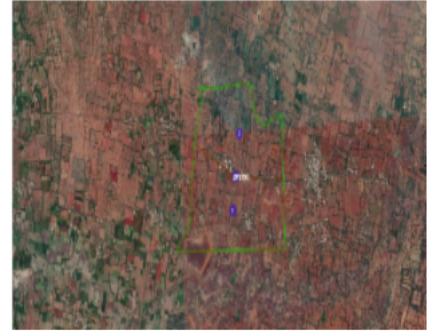

Google Map View