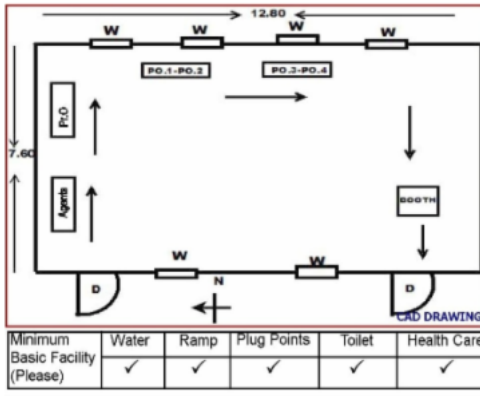

Google Map View

Polling Station Building Front View

Polling Station Front View

Cad View

Key MAP View

1 பெயர் : விமலா - கணவர் பெயர்: மூர்த்தி - வீட்டு எண் : 1 வயது : 40 பாலினம் : பெண் Photo is available	UWW1035880	2 பெயர் : சிவமணி - தந்தையின் பெயர்: பொன்னுச்சாமி - வீட்டு எண் : 1 வயது : 30 பாலினம் : ஆண் Photo is available	UWW0888925	3 பெயர் : கோபால் - தந்தையின் பெயர்: பழனிச்சாமி - வீட்டு எண் : 1 வயது : 30 பாலினம் : ஆண் Photo is available	UWW0888958
4 பெயர் : குணசீலன் - தந்தையின் பெயர்: பாண்டியன் - வீட்டு எண் : 1 வயது : 28 பாலினம் : ஆண் Photo is available	UWW1142371	S 5 பெயர் : சரவண குமார் தந்தையின் பெயர்: செல்வம் வீட்டு எண் : 1 வயது : 27 பாலினம் : ஆண் Photo is available	UWW2390433	6 பெயர் : சித்ரா கணவர் பெயர்: திருப்பதி வீட்டு எண் : 01 வயது : 23 பாலினம் : பெண் Photo is available	UWW2297232
7 பெயர் : சக்திவேல் - தந்தையின் பெயர்: சுப்பிரமணி - வீட்டு எண் : 1-5 வயது : 38 பாலினம் : ஆண் Photo is available	UWW0888974	8 பெயர் : லெட்சுமி - கணவர் பெயர்: பழனிச்சாமி - வீட்டு எண் : 1-20 வயது : 36 பாலினம் : பெண் Photo is available	UWW0888966	9 பெயர் : சேதுபதி - தந்தையின் பெயர்: ஆறுமுகம் - வீட்டு எண் : 1-391 வயது : 28 பாலினம் : ஆண் Photo is available	UWW1142355
10 பெயர் : ரஞ்சிதம் - கணவர் பெயர்: சின்னத்தம்பி - வீட்டு எண் : 2 வயது : 41 பாலினம் : பெண் Photo is available	UWW0351536	11 பெயர் : பழனிமமாள் - தந்தையின் பெயர்: பெருமாள் - வீட்டு எண் : 2-30 வயது : 40 பாலினம் : பெண் Photo is available	UWW0759175	12 பெயர் : நாச்சுமமாள் - கணவர் பெயர்: நாகன் - வீட்டு எண் : 3 வயது : 79 பாலினம் : பெண் Photo is available	UWW1739093
13 பெயர் : பொன்னுச்சாமி - தந்தையின் பெயர்: பழனிச்சாமி - வீட்டு எண் : 3 வயது : 60 பாலினம் : ஆண் Photo is available	UWW1739101	14 பெயர் : செல்லம் - கணவர் பெயர்: சின்னக்காளை - வீட்டு எண் : 3 வயது : 56 பாலினம் : பெண் Photo is available	GLR1161942	15 பெயர் : கல்யாணசுந்தரம் - தந்தையின் பெயர்: மணி - வீட்டு எண் : 3-6 வயது : 34 பாலினம் : ஆண் Photo is available	UWW0351437
16 பெயர் : செல்லமமாள் - கணவர் பெயர்: பொன்னன் - வீட்டு எண் : 3-40 வயது : 66 பாலினம் : பெண் Photo is available	GLR5285465	17 பெயர் : செந்தமிழ்ச்செல்வி - கணவர் பெயர்: முருகேசன் - வீட்டு எண் : 3-61 வயது : 34 பாலினம் : பெண் Photo is available	UWW0351460	18 பெயர் : ஜனகராஜ் தந்தையின் பெயர்: கண்ணுச்சாமி வீட்டு எண் : 3/62 வயது : 21 பாலினம் : ஆண் Photo is available	UWW2389286
19 பெயர் : மூக்காயி - கணவர் பெயர்: ராசு - வீட்டு எண் : 3-105 வயது : 61 பாலினம் : பெண் Photo is available	UWW1739127	20 பெயர் : பழனிச்சாமி - தந்தையின் பெயர்: இராசு - வீட்டு எண் : 3-105 வயது : 42 பாலினம் : ஆண் Photo is available	GLR5400858	21 பெயர் : தனம் - கணவர் பெயர்: சுப்ரமணியன் - வீட்டு எண் : 3-108 வயது : 61 பாலினம் : பெண் Photo is available	GLR5478557
22 பெயர் : வேலுச்சாமி - தந்தையின் பெயர்: பொன்னன் - வீட்டு எண் : 3-109 வயது : 56 பாலினம் : ஆண் Photo is available	UWW1739135	23 பெயர் : தவமணி - கணவர் பெயர்: வேலுச்சாமி - வீட்டு எண் : 3-109 வயது : 45 பாலினம் : பெண் Photo is available	GLR1294123	24 பெயர் : வெள்ளைச்சாமி - தந்தையின் பெயர்: தொட்டியன் - வீட்டு எண் : 3-110 வயது : 59 பாலினம் : ஆண் Photo is available	GLR1162494
25 பெயர் : தொட்டியன் - தந்தையின் பெயர்: ஆரியன் - வீட்டு எண் : 3-111 வயது : 74 பாலினம் : ஆண் Photo is available	GLR5285507	26 பெயர் : தொட்டியம்மாள் - கணவர் பெயர்: தொட்டியன் - வீட்டு எண் : 3-111 வயது : 71 பாலினம் : பெண் Photo is available	UWW1739143	27 பெயர் : சின்னச்சாமி - தந்தையின் பெயர்: தொட்டியன் - வீட்டு எண் : 3-111 வயது : 51 பாலினம் : ஆண் Photo is available	GLR1294487
28 பெயர் : பூங்கோதை - கணவர் பெயர்: சின்னச்சாமி - வீட்டு எண் : 3-111 வயது : 50 பாலினம் : பெண் Photo is available	GLR1294495	29 பெயர் : காமராஜ் தந்தையின் பெயர்: சின்னச்சாமி வீட்டு எண் : 3/111 வயது : 25 பாலினம் : ஆண் Photo is available	UWW2297182	30 பெயர் : சிவகுமார் தந்தையின் பெயர்: சின்னச்சாமி வீட்டு எண் : 3/111 வயது : 24 பாலினம் : ஆண் Photo is available	UWW2297190