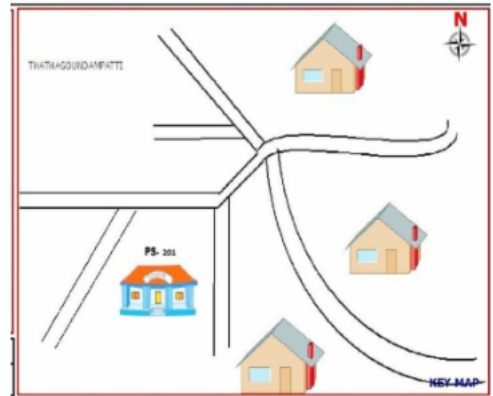

Google Map View

Polling Station Building Front View

Polling Station Front View

Cad View

Key MAP View

1 பெயர் : விமலா - கணவர் பெயர்: மூர்த்தி - வீட்டு எண் : 1 வயது : 40 பாலினம் : பெண் Photo is available	UWW1035880	2 பெயர் : சிவமணி - தந்தையின் பெயர்: பொன்னுச்சாமி - வீட்டு எண் : 1 வயது : 30 பாலினம் : ஆண் Photo is available	UWW0888925	3 பெயர் : கோபால் - தந்தையின் பெயர்: பழனிச்சாமி - வீட்டு எண் : 1 வயது : 30 பாலினம் : ஆண் Photo is available	UWW0888958
4 பெயர் : குணசீலன் - தந்தையின் பெயர்: பாண்டியன் - வீட்டு எண் : 1 வயது : 28 பாலினம் : ஆண் Photo is available	UWW1142371	S 5 பெயர் : சரவண குமார் தந்தையின் பெயர்: செல்வம் வீட்டு எண் : 1 வயது : 27 பாலினம் : ஆண் Photo is available	UWW2390433	6 பெயர் : சித்ரா கணவர் பெயர்: திருப்பதி வீட்டு எண் : 01 வயது : 23 பாலினம் : பெண் Photo is available	UWW2297232
7 பெயர் : சக்திவேல் - தந்தையின் பெயர்: சுப்பிரமணி - வீட்டு எண் : 1-5 வயது : 38 பாலினம் : ஆண் Photo is available	UWW0888974	8 பெயர் : லெட்சுமி - கணவர் பெயர்: பழனிச்சாமி - வீட்டு எண் : 1-20 வயது : 36 பாலினம் : பெண் Photo is available	UWW0888966	9 பெயர் : சேதுபதி - தந்தையின் பெயர்: ஆறுமுகம் - வீட்டு எண் : 1-391 வயது : 28 பாலினம் : ஆண் Photo is available	UWW1142355
10 பெயர் : ரஞ்சிதம் - கணவர் பெயர்: சின்னத்தம்பி - வீட்டு எண் : 2 வயது : 41 பாலினம் : பெண் Photo is available	UWW0351536	11 பெயர் : பழனிமமாள் - தந்தையின் பெயர்: பெருமாள் - வீட்டு எண் : 2-30 வயது : 40 பாலினம் : பெண் Photo is available	UWW0759175	12 பெயர் : நாச்சுமமாள் - கணவர் பெயர்: நாகன் - வீட்டு எண் : 3 வயது : 79 பாலினம் : பெண் Photo is available	UWW1739093
13 பெயர் : பொன்னுச்சாமி - தந்தையின் பெயர்: பழனிச்சாமி - வீட்டு எண் : 3 வயது : 60 பாலினம் : ஆண் Photo is available	UWW1739101	14 பெயர் : செல்லம் - கணவர் பெயர்: சின்னக்காளை - வீட்டு எண் : 3 வயது : 56 பாலினம் : பெண் Photo is available	GLR1161942	15 பெயர் : கல்யாணசுந்தரம் - தந்தையின் பெயர்: மணி - வீட்டு எண் : 3-6 வயது : 34 பாலினம் : ஆண் Photo is available	UWW0351437
16 பெயர் : செல்லமமாள் - கணவர் பெயர்: பொன்னன் - வீட்டு எண் : 3-40 வயது : 66 பாலினம் : பெண் Photo is available	GLR5285465	17 பெயர் : செந்தமிழ்ச்செல்வி - கணவர் பெயர்: முருகேசன் - வீட்டு எண் : 3-61 வயது : 34 பாலினம் : பெண் Photo is available	UWW0351460	18 பெயர் : ஜனகராஜ் தந்தையின் பெயர்: கண்ணுச்சாமி வீட்டு எண் : 3/62 வயது : 21 பாலினம் : ஆண் Photo is available	UWW2389286
19 பெயர் : மூக்காயி - கணவர் பெயர்: ராசு - வீட்டு எண் : 3-105 வயது : 61 பாலினம் : பெண் Photo is available	UWW1739127	20 பெயர் : பழனிச்சாமி - தந்தையின் பெயர்: இராசு - வீட்டு எண் : 3-105 வயது : 42 பாலினம் : ஆண் Photo is available	GLR5400858	21 பெயர் : தனம் - கணவர் பெயர்: சுப்ரமணியன் - வீட்டு எண் : 3-108 வயது : 61 பாலினம் : பெண் Photo is available	GLR5478557
22 பெயர் : வேலுச்சாமி - தந்தையின் பெயர்: பொன்னன் - வீட்டு எண் : 3-109 வயது : 56 பாலினம் : ஆண் Photo is available	UWW1739135	23 பெயர் : தவமணி - கணவர் பெயர்: வேலுச்சாமி - வீட்டு எண் : 3-109 வயது : 45 பாலினம் : பெண் Photo is available	GLR1294123	24 பெயர் : வெள்ளைச்சாமி - தந்தையின் பெயர்: தொட்டியன் - வீட்டு எண் : 3-110 வயது : 59 பாலினம் : ஆண் Photo is available	GLR1162494
25 பெயர் : தொட்டியன் - தந்தையின் பெயர்: ஆரியன் - வீட்டு எண் : 3-111 வயது : 74 பாலினம் : ஆண் Photo is available	GLR5285507	26 பெயர் : தொட்டியம்மாள் - கணவர் பெயர்: தொட்டியன் - வீட்டு எண் : 3-111 வயது : 71 பாலினம் : பெண் Photo is available	UWW1739143	27 பெயர் : சின்னச்சாமி - தந்தையின் பெயர்: தொட்டியன் - வீட்டு எண் : 3-111 வயது : 51 பாலினம் : ஆண் Photo is available	GLR1294487
28 பெயர் : பூங்கோதை - கணவர் பெயர்: சின்னச்சாமி - வீட்டு எண் : 3-111 வயது : 50 பாலினம் : பெண் Photo is available	GLR1294495	29 பெயர் : காமராஜ் தந்தையின் பெயர்: சின்னச்சாமி வீட்டு எண் : 3/111 வயது : 25 பாலினம் : ஆண் Photo is available	UWW2297182	30 பெயர் : சிவகுமார் தந்தையின் பெயர்: சின்னச்சாமி வீட்டு எண் : 3/111 வயது : 24 பாலினம் : ஆண் Photo is available	UWW2297190