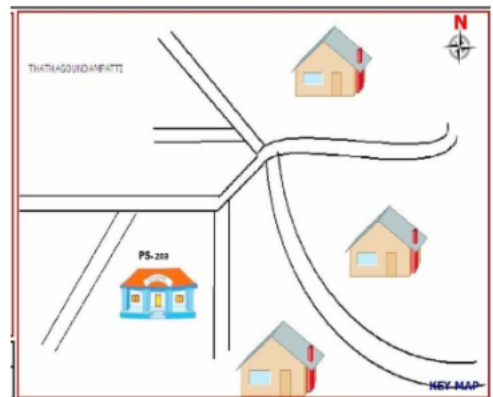

வாக்காளர் பதிவு அலுவலரின்
கையொப்பம்

Nazri Naksha

Google Map View

Polling Station Building Front View

Polling Station Front View

Cad View

Key MAP View

| | | | | | | | | | | | |
|----|------------|---|--------------------|----|------------|---|--------------------|----|------------|--|--------------------|
| 1 | UWW2333797 | பெயர் : ஹேமா கணவர் பெயர்: சாமிகண்ணு வீட்டு எண் : 1/155 வயது : 39 பாலினம் : பெண் | Photo is available | 2 | UWW2498541 | பெயர் : பழனியம்மாள் கணவர் பெயர்: சிவமணி வீட்டு எண் : 2/150 வயது : 35 பாலினம் : பெண் | Photo is available | 3 | UWW1278423 | பெயர் : முப்புலித்துரை சுப்ரமணியன் தந்தையின் பெயர்: முப்புலித்துரை சுப்ரமணியன் வீட்டு எண் : 2/275 வயது : 25 பாலினம் : ஆண் | Photo is available |
| 4 | UWW2498749 | பெயர் : ஈஸ்வரி ஆண்டிக்காளை தாயின் பெயர்: சிட்டு ஆண்டிக்காளை வீட்டு எண் : 3/17 வயது : 21 பாலினம் : பெண் | Photo is available | 5 | UWW0759704 | பெயர் : சங்கீதா - கணவர் பெயர்: பிச்சைமணி - வீட்டு எண் : 3-19 வயது : 35 பாலினம் : பெண் | Photo is available | 6 | UWW2610665 | பெயர் : ராஜதுரை தந்தையின் பெயர்: அண்ணாதுரை வீட்டு எண் : 3/29 வயது : 27 பாலினம் : ஆண் | Photo is available |
| 7 | UWW1271642 | பெயர் : கிரிஷ்ணகுமார் தந்தையின் பெயர்: சித்திரைபெருமாள் வீட்டு எண் : 3/32 வயது : 26 பாலினம் : ஆண் | Photo is available | 8 | UWW2132116 | பெயர் : தனலெட்சுமி கணவர் பெயர்: தங்கராசு வீட்டு எண் : 3-42 தாதசோலைப்பட்டி வயது : 46 பாலினம் : பெண் | Photo is available | 9 | UWW1232743 | பெயர் : துளசிமணி தந்தையின் பெயர்: தங்கபாண்டியன் வீட்டு எண் : 3/45 வயது : 26 பாலினம் : ஆண் | Photo is available |
| 10 | UWW1264225 | பெயர் : சண்முகப்பரியா தந்தையின் பெயர்: ராசு வீட்டு எண் : 3-47 வயது : 27 பாலினம் : பெண் | Photo is available | 11 | UWW1271683 | பெயர் : கிருத்திகா தந்தையின் பெயர்: ராசு வீட்டு எண் : 3/47 வயது : 25 பாலினம் : பெண் | Photo is available | 12 | UWW2381085 | பெயர் : அருண் குமார் தந்தையின் பெயர்: ராஜேந்திரன் வீட்டு எண் : 3/96 வயது : 22 பாலினம் : ஆண் | Photo is available |
| 13 | UWW0614743 | பெயர் : கதீஷ் குமார் - தந்தையின் பெயர்: துரை - வீட்டு எண் : 3-240 வயது : 36 பாலினம் : ஆண் | Photo is available | 14 | UWW1092246 | பெயர் : சசிகலா ச கணவர் பெயர்: சதிஷ் குமார் - வீட்டு எண் : 3-240 வயது : 35 பாலினம் : பெண் | Photo is available | 15 | UWW0614875 | பெயர் : யுவராசு - தந்தையின் பெயர்: செல்வேந்திரன் - வீட்டு எண் : 3-290 வயது : 31 பாலினம் : ஆண் | Photo is available |
| 16 | UWW0482034 | பெயர் : நதியா - கணவர் பெயர்: சரவணன் - வீட்டு எண் : 3-291 வயது : 33 பாலினம் : பெண் | Photo is available | 17 | UWW0614677 | பெயர் : பிரபாகரன் - தந்தையின் பெயர்: கணேசன் - வீட்டு எண் : 3-294 வயது : 34 பாலினம் : ஆண் | Photo is available | 18 | UWW2412385 | பெயர் : ரேவதி கணவர் பெயர்: பிரபாகரன் வீட்டு எண் : 3/294 வயது : 32 பாலினம் : பெண் | Photo is available |
| 19 | UWW0988493 | பெயர் : இராஜேந்திரபிரசாத் - தந்தையின் பெயர்: கணேசன் - வீட்டு எண் : 3-294 வயது : 31 பாலினம் : ஆண் | Photo is available | 20 | UWW0614891 | பெயர் : சுதா - கணவர் பெயர்: கமலநாதன் - வீட்டு எண் : 3-297 வயது : 33 பாலினம் : பெண் | Photo is available | 21 | UWW0169219 | பெயர் : சேகர் - தந்தையின் பெயர்: கோபால் - வீட்டு எண் : 3-299 வயது : 34 பாலினம் : ஆண் | Photo is available |
| 22 | UWW0988485 | பெயர் : சதீஷ் - தந்தையின் பெயர்: கோபால் - வீட்டு எண் : 3-299 வயது : 32 பாலினம் : ஆண் | Photo is available | 23 | UWW1036185 | பெயர் : ரெங்கநாதன் - தந்தையின் பெயர்: அழகன் - வீட்டு எண் : 3-301 வயது : 29 பாலினம் : ஆண் | Photo is available | 24 | GLR4103164 | பெயர் : சிட்டு - கணவர் பெயர்: ஆண்டிக்காளை - வீட்டு எண் : 3-307 வயது : 46 பாலினம் : பெண் | Photo is available |
| 25 | UWW1068329 | பெயர் : சித்திராணி - கணவர் பெயர்: லெட்சுமணன் - வீட்டு எண் : 3-310 வயது : 39 பாலினம் : பெண் | Photo is available | 26 | UWW0988501 | பெயர் : பெரியசாமி - தந்தையின் பெயர்: லெட்சுமணன் - வீட்டு எண் : 3-310 வயது : 30 பாலினம் : ஆண் | Photo is available | 27 | UWW0988527 | பெயர் : அபிராமிசுந்தரி - கணவர் பெயர்: சாமிக்கண்ணு - வீட்டு எண் : 3-314 வயது : 36 பாலினம் : பெண் | Photo is available |
| 28 | UWW0759613 | பெயர் : தினேஷ்குமார் - தந்தையின் பெயர்: பெரியசாமி - வீட்டு எண் : 3-315 வயது : 30 பாலினம் : ஆண் | Photo is available | 29 | UWW2381101 | பெயர் : ராமகிருஷ்ணன் தந்தையின் பெயர்: வீரமணி வீட்டு எண் : 3/324 வயது : 25 பாலினம் : ஆண் | Photo is available | 30 | UWW2408375 | பெயர் : தீபா தந்தையின் பெயர்: வீரமணி வீட்டு எண் : 3/324 வயது : 21 பாலினம் : பெண் | Photo is available |