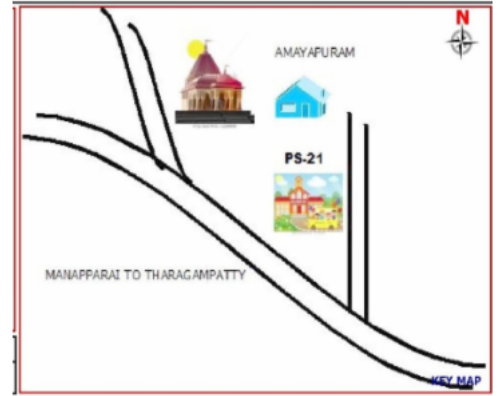

Key MAP View