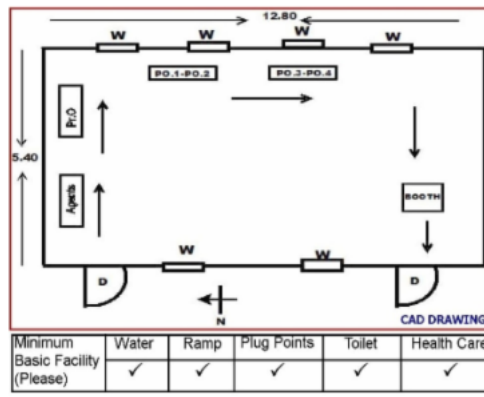

Google Map View

Polling Station Building Front View

Polling Station Front View

Cad View

Key MAP View

1 பெயர் : ஆரோக்கியசாமி - தந்தையின் பெயர்: அருளப்பன் - வீட்டு எண் : 1 வயது : 55 பாலினம் : ஆண் Photo is available	UWW1775568	2 பெயர் : செபஸ்தியன்மாள் - கணவர் பெயர்: ஆரோக்கியசாமி - வீட்டு எண் : 1 வயது : 44 பாலினம் : பெண் Photo is available	GLR5286935	3 பெயர் : பழனிச்சாமி - தந்தையின் பெயர்: துரையன் - வீட்டு எண் : 1 வயது : 40 பாலினம் : ஆண் Photo is available	UWW0170175
4 பெயர் : பிரகாஷ் - தாயின் பெயர்: பாக்கியம் - வீட்டு எண் : 1 வயது : 33 பாலினம் : ஆண் Photo is available	UWW0617720	5 பெயர் : சுகன்யா ப கணவர் பெயர்: சுரேஷ் பாபு - வீட்டு எண் : 1 வயது : 33 பாலினம் : பெண் Photo is available	UWW0926956	6 பெயர் : சத்தியாகரன் - தந்தையின் பெயர்: வரதராஜன் - வீட்டு எண் : 1 வயது : 32 பாலினம் : ஆண் Photo is available	UWW0839407
7 பெயர் : வெள்ளைசாமி தந்தையின் பெயர்: அடைக்ககவுண்டர் வீட்டு எண் : 1/37 வயது : 73 பாலினம் : ஆண் Photo is available	UWW1263631	8 பெயர் : சின்னையா - தந்தையின் பெயர்: அடைக்கக கோனார் - வீட்டு எண் : 1-38 வயது : 51 பாலினம் : ஆண் Photo is available	UWW0353201	9 பெயர் : மரியசெல்வம் - கணவர் பெயர்: சந்தியாகு - வீட்டு எண் : 1-49 வயது : 69 பாலினம் : பெண் Photo is available	UWW0353185
10 பெயர் : பெரியக்காள் - கணவர் பெயர்: ராமநாயக்கர் - வீட்டு எண் : 1-58 வயது : 74 பாலினம் : பெண் Photo is available	UWW0353235	11 பெயர் : அழகர் சாமி - தந்தையின் பெயர்: இராமநாயக்கர் - வீட்டு எண் : 1-58 வயது : 45 பாலினம் : ஆண் Photo is available	UWW0353227	12 பெயர் : ஜெயலட்சுமி - கணவர் பெயர்: அழகர் சாமி - வீட்டு எண் : 1-58 வயது : 35 பாலினம் : பெண் Photo is available	UWW0353243
13 பெயர் : கலைச்செல்வி - கணவர் பெயர்: அழகர் சாமி - வீட்டு எண் : 1-101 வயது : 36 பாலினம் : பெண் Photo is available	UWW0617696	14 பெயர் : அருளப்பன் - தந்தையின் பெயர்: சவரிமுத்து - வீட்டு எண் : 2 வயது : 81 பாலினம் : ஆண் Photo is available	GLR1168707	15 பெயர் : மரியசெல்வம் - கணவர் பெயர்: அருளப்பன் - வீட்டு எண் : 2 வயது : 76 பாலினம் : பெண் Photo is available	UWW1775576
16 பெயர் : ராயப்பன் - தந்தையின் பெயர்: அருளப்பன் - வீட்டு எண் : 2 வயது : 46 பாலினம் : ஆண் Photo is available	GLR3753217	17 பெயர் : செபஸ்தியான் - தந்தையின் பெயர்: அருளப்பன் - வீட்டு எண் : 2 வயது : 44 பாலினம் : ஆண் Photo is available	GLR5362447	18 பெயர் : சந்தியாகு - தந்தையின் பெயர்: சவரிமுத்து - வீட்டு எண் : 2-1 வயது : 74 பாலினம் : ஆண் Photo is available	UWW1775584
19 பெயர் : பிலேமினாள் - கணவர் பெயர்: சந்தியாகு - வீட்டு எண் : 2-1 வயது : 72 பாலினம் : பெண் Photo is available	UWW1775592	20 பெயர் : ஜானபீட்டர் - தந்தையின் பெயர்: சந்தியாகு - வீட்டு எண் : 2-1 வயது : 44 பாலினம் : ஆண் Photo is available	GLR2428639	21 பெயர் : தில்லைநாயகி - கணவர் பெயர்: சுரேஷ் - வீட்டு எண் : 2-37-1 வயது : 43 பாலினம் : பெண் Photo is available	UWW0890699
22 பெயர் : அழகுமணி - கணவர் பெயர்: வெள்ளக்கண்ணு - வீட்டு எண் : 3 வயது : 56 பாலினம் : பெண் Photo is available	UWW1775600	23 பெயர் : மீனாட்சி - கணவர் பெயர்: சுரேஷ் - வீட்டு எண் : 3 வயது : 37 பாலினம் : பெண் Photo is available	UWW0839431	24 பெயர் : அறிவுசெல்வன் - தந்தையின் பெயர்: முத்துசாமி - வீட்டு எண் : 3-9 வயது : 31 பாலினம் : ஆண் Photo is available	UWW0839472
25 பெயர் : மணிகண்டன் - தந்தையின் பெயர்: மாணிக்கம் - வீட்டு எண் : 3-12-72 வயது : 36 பாலினம் : ஆண் Photo is available	UWW0170225	26 பெயர் : கண்ணன் - தந்தையின் பெயர்: குணசேகரன் - வீட்டு எண் : 3-15 வயது : 35 பாலினம் : ஆண் Photo is available	UWW0484196	27 பெயர் : தினேஷ் குமார் - தந்தையின் பெயர்: சுப்ரமணியன் - வீட்டு எண் : 3-19 வயது : 29 பாலினம் : ஆண் Photo is available	UWW1037167
28 பெயர் : புவனேஸ்வரி கணவர் பெயர்: சங்கப்பிள்ளை வீட்டு எண் : 3/43 வயது : 31 பாலினம் : பெண் Photo is available	UWW1239946	29 பெயர் : கலைமணி - தந்தையின் பெயர்: சங்கர் - வீட்டு எண் : 3-43 வயது : 31 பாலினம் : ஆண் Photo is available	UWW0839498	30 பெயர் : மகாதேவன் - தந்தையின் பெயர்: சங்கர் - வீட்டு எண் : 3-43 வயது : 30 பாலினம் : ஆண் Photo is available	UWW0839415