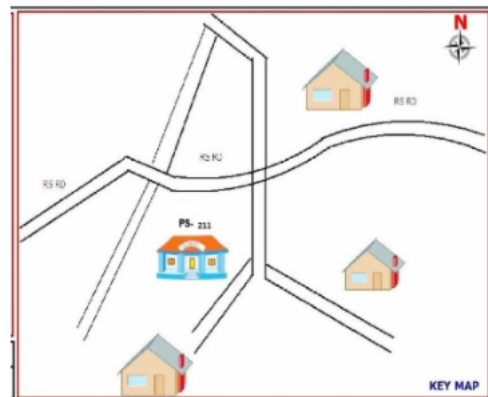

Google Map View

Polling Station Building Front View

Polling Station Front View

Cad View

Key MAP View

1 பெயர் : ஆரோக்கியசாமி - தந்தையின் பெயர்: அருளப்பன் - வீட்டு எண் : 1 வயது : 55 பாலினம் : ஆண் Photo is available	UWW1775568	2 பெயர் : செபஸ்தியன்மாள் - கணவர் பெயர்: ஆரோக்கியசாமி - வீட்டு எண் : 1 வயது : 44 பாலினம் : பெண் Photo is available	GLR5286935	3 பெயர் : பழனிச்சாமி - தந்தையின் பெயர்: துரையன் - வீட்டு எண் : 1 வயது : 40 பாலினம் : ஆண் Photo is available	UWW0170175
4 பெயர் : பிரகாஷ் - தாயின் பெயர்: பாக்கியம் - வீட்டு எண் : 1 வயது : 33 பாலினம் : ஆண் Photo is available	UWW0617720	5 பெயர் : சுகன்யா ப கணவர் பெயர்: சுரேஷ் பாபு - வீட்டு எண் : 1 வயது : 33 பாலினம் : பெண் Photo is available	UWW0926956	6 பெயர் : சத்தியாகரன் - தந்தையின் பெயர்: வரதராஜன் - வீட்டு எண் : 1 வயது : 32 பாலினம் : ஆண் Photo is available	UWW0839407
7 பெயர் : வெள்ளைசாமி தந்தையின் பெயர்: அடைக்ககவுண்டர் வீட்டு எண் : 1/37 வயது : 73 பாலினம் : ஆண் Photo is available	UWW1263631	8 பெயர் : சின்னையா - தந்தையின் பெயர்: அடைக்கக கோனார் - வீட்டு எண் : 1-38 வயது : 51 பாலினம் : ஆண் Photo is available	UWW0353201	9 பெயர் : மரியசெல்வம் - கணவர் பெயர்: சந்தியாகு - வீட்டு எண் : 1-49 வயது : 69 பாலினம் : பெண் Photo is available	UWW0353185
10 பெயர் : பெரியக்காள் - கணவர் பெயர்: ராமநாயக்கர் - வீட்டு எண் : 1-58 வயது : 74 பாலினம் : பெண் Photo is available	UWW0353235	11 பெயர் : அழகர் சாமி - தந்தையின் பெயர்: இராமநாயக்கர் - வீட்டு எண் : 1-58 வயது : 45 பாலினம் : ஆண் Photo is available	UWW0353227	12 பெயர் : ஜெயலட்சுமி - கணவர் பெயர்: அழகர் சாமி - வீட்டு எண் : 1-58 வயது : 35 பாலினம் : பெண் Photo is available	UWW0353243
13 பெயர் : கலைச்செல்வி - கணவர் பெயர்: அழகர் சாமி - வீட்டு எண் : 1-101 வயது : 36 பாலினம் : பெண் Photo is available	UWW0617696	14 பெயர் : அருளப்பன் - தந்தையின் பெயர்: சவரிமுத்து - வீட்டு எண் : 2 வயது : 81 பாலினம் : ஆண் Photo is available	GLR1168707	15 பெயர் : மரியசெல்வம் - கணவர் பெயர்: அருளப்பன் - வீட்டு எண் : 2 வயது : 76 பாலினம் : பெண் Photo is available	UWW1775576
16 பெயர் : ராயப்பன் - தந்தையின் பெயர்: அருளப்பன் - வீட்டு எண் : 2 வயது : 46 பாலினம் : ஆண் Photo is available	GLR3753217	17 பெயர் : செபஸ்தியான் - தந்தையின் பெயர்: அருளப்பன் - வீட்டு எண் : 2 வயது : 44 பாலினம் : ஆண் Photo is available	GLR5362447	18 பெயர் : சந்தியாகு - தந்தையின் பெயர்: சவரிமுத்து - வீட்டு எண் : 2-1 வயது : 74 பாலினம் : ஆண் Photo is available	UWW1775584
19 பெயர் : பிலேமினாள் - கணவர் பெயர்: சந்தியாகு - வீட்டு எண் : 2-1 வயது : 72 பாலினம் : பெண் Photo is available	UWW1775592	20 பெயர் : ஜானபீட்டர் - தந்தையின் பெயர்: சந்தியாகு - வீட்டு எண் : 2-1 வயது : 44 பாலினம் : ஆண் Photo is available	GLR2428639	21 பெயர் : தில்லைநாயகி - கணவர் பெயர்: சுரேஷ் - வீட்டு எண் : 2-37-1 வயது : 43 பாலினம் : பெண் Photo is available	UWW0890699
22 பெயர் : அழகுமணி - கணவர் பெயர்: வெள்ளக்கண்ணு - வீட்டு எண் : 3 வயது : 56 பாலினம் : பெண் Photo is available	UWW1775600	23 பெயர் : மீனாட்சி - கணவர் பெயர்: சுரேஷ் - வீட்டு எண் : 3 வயது : 37 பாலினம் : பெண் Photo is available	UWW0839431	24 பெயர் : அறிவுசெல்வன் - தந்தையின் பெயர்: முத்துசாமி - வீட்டு எண் : 3-9 வயது : 31 பாலினம் : ஆண் Photo is available	UWW0839472
25 பெயர் : மணிகண்டன் - தந்தையின் பெயர்: மாணிக்கம் - வீட்டு எண் : 3-12-72 வயது : 36 பாலினம் : ஆண் Photo is available	UWW0170225	26 பெயர் : கண்ணன் - தந்தையின் பெயர்: குணசேகரன் - வீட்டு எண் : 3-15 வயது : 35 பாலினம் : ஆண் Photo is available	UWW0484196	27 பெயர் : தினேஷ் குமார் - தந்தையின் பெயர்: சுப்ரமணியன் - வீட்டு எண் : 3-19 வயது : 29 பாலினம் : ஆண் Photo is available	UWW1037167
28 பெயர் : புவனேஸ்வரி கணவர் பெயர்: சங்கப்பிள்ளை வீட்டு எண் : 3/43 வயது : 31 பாலினம் : பெண் Photo is available	UWW1239946	29 பெயர் : கலைமணி - தந்தையின் பெயர்: சங்கர் - வீட்டு எண் : 3-43 வயது : 31 பாலினம் : ஆண் Photo is available	UWW0839498	30 பெயர் : மகாதேவன் - தந்தையின் பெயர்: சங்கர் - வீட்டு எண் : 3-43 வயது : 30 பாலினம் : ஆண் Photo is available	UWW0839415