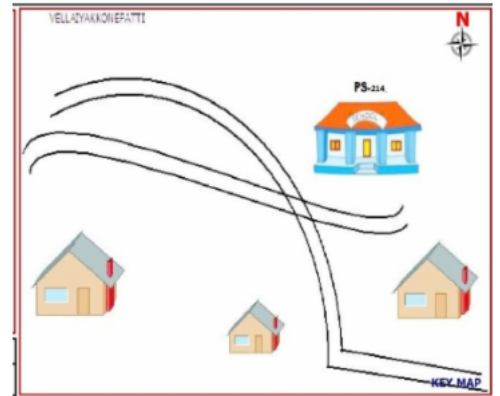

வாக்காளர் பதிவு அலுவலரின்  
கையொப்பம்

Nazri Naksha

Google Map View

Polling Station Building Front View

Polling Station Front View

Cad View

Key MAP View

|    |            |   |                       |    |            |   |                       |    |            |  |                       |
|----|------------|---|-----------------------|----|------------|---|-----------------------|----|------------|--|-----------------------|
| 1  | UWW2516565 | பெயர் : கோகுல்நாத் அ<br>தாயின் பெயர் : கோமதி அ<br>வீட்டு எண் : 000<br>வயது : 20 பாலினம் : ஆண்         | Photo is<br>available | 2  | UWW1776657 | பெயர் : வேலுச்சாமி -<br>தந்தையின் பெயர் : வெள்ளைச்சாமி -<br>வீட்டு எண் : 1<br>வயது : 66 பாலினம் : ஆண் | Photo is<br>available | 3  | GLR1174408 | பெயர் : பூங்கோதை -<br>கணவர் பெயர் : இராமசாமி -<br>வீட்டு எண் : 1<br>வயது : 64 பாலினம் : பெண்             | Photo is<br>available |
| 4  | UWW0484758 | பெயர் : சின்னதுரை -<br>தந்தையின் பெயர் : அழகன் -<br>வீட்டு எண் : 1<br>வயது : 50 பாலினம் : ஆண்         | Photo is<br>available | 5  | GLR2328102 | பெயர் : கருப்பசாமி -<br>தந்தையின் பெயர் : ராமசாமி -<br>வீட்டு எண் : 1<br>வயது : 45 பாலினம் : ஆண்      | Photo is<br>available | 6  | UWW0484519 | பெயர் : பால்ராஜ் -<br>தாயின் பெயர் : நாச்சம்மாள் -<br>வீட்டு எண் : 1<br>வயது : 43 பாலினம் : ஆண்          | Photo is<br>available |
| 7  | UWW0618918 | பெயர் : அம்பிகாபதி -<br>தந்தையின் பெயர் : பொன்னையா -<br>வீட்டு எண் : 1<br>வயது : 40 பாலினம் : பெண்    | Photo is<br>available | 8  | UWW0298612 | பெயர் : மகாதேவன் -<br>தந்தையின் பெயர் : நாகேந்திரன் -<br>வீட்டு எண் : 1<br>வயது : 36 பாலினம் : ஆண்    | Photo is<br>available | 9  | UWW0618587 | பெயர் : உமாதேவி -<br>கணவர் பெயர் : மகாதேவன் -<br>வீட்டு எண் : 1<br>வயது : 36 பாலினம் : பெண்              | Photo is<br>available |
| 10 | UWW0484709 | பெயர் : அறிவுச்செல்வி -<br>கணவர் பெயர் : பழனிச்சாமி -<br>வீட்டு எண் : 1<br>வயது : 34 பாலினம் : பெண்   | Photo is<br>available | 11 | UWW1037266 | பெயர் : ராஜ்குமார் -<br>தந்தையின் பெயர் : ஏழுமலை -<br>வீட்டு எண் : 1<br>வயது : 33 பாலினம் : ஆண்       | Photo is<br>available | 12 | UWW0619049 | பெயர் : சங்கரி -<br>கணவர் பெயர் : பாலசந்திரன் -<br>வீட்டு எண் : 1<br>வயது : 33 பாலினம் : பெண்            | Photo is<br>available |
| 13 | UWW0764779 | பெயர் : தமிழ்ச்செல்வன் -<br>தந்தையின் பெயர் : வீரப்பன் -<br>வீட்டு எண் : 1<br>வயது : 32 பாலினம் : ஆண் | Photo is<br>available | 14 | UWW0839613 | பெயர் : மல்லிகா -<br>கணவர் பெயர் : பாண்டிமணிகண்டன் -<br>வீட்டு எண் : 1<br>வயது : 32 பாலினம் : பெண்    | Photo is<br>available | 15 | UWW0618447 | பெயர் : ஆனந்த் -<br>தந்தையின் பெயர் : நாகராஜன் -<br>வீட்டு எண் : 1<br>வயது : 31 பாலினம் : ஆண்            | Photo is<br>available |
| 16 | UWW0890905 | பெயர் : பாலசுப்ரமணி -<br>தந்தையின் பெயர் : பெரியசாமி -<br>வீட்டு எண் : 1<br>வயது : 31 பாலினம் : ஆண்   | Photo is<br>available | 17 | UWW0839654 | பெயர் : ராஜலெட்சுமி -<br>தந்தையின் பெயர் : ஏழுமலை -<br>வீட்டு எண் : 1<br>வயது : 30 பாலினம் : பெண்     | Photo is<br>available | 18 | UWW0839688 | பெயர் : ஆனந்தன் -<br>தந்தையின் பெயர் : குருமூர்த்தி -<br>வீட்டு எண் : 1<br>வயது : 30 பாலினம் : ஆண்       | Photo is<br>available |
| 19 | UWW0764472 | பெயர் : ஹேமலதா -<br>தந்தையின் பெயர் : சிதம்பரம் -<br>வீட்டு எண் : 1<br>வயது : 30 பாலினம் : பெண்       | Photo is<br>available | 20 | UWW0890939 | பெயர் : அன்பரசன் -<br>தந்தையின் பெயர் : இராமன் -<br>வீட்டு எண் : 1<br>வயது : 29 பாலினம் : ஆண்         | Photo is<br>available | 21 | UWW1068600 | பெயர் : கவிதா -<br>தந்தையின் பெயர் : நீலமேகம் -<br>வீட்டு எண் : 1<br>வயது : 28 பாலினம் : பெண்            | Photo is<br>available |
| 22 | UWW2591204 | பெயர் : தினேஷ்குமார்<br>தந்தையின் பெயர் : வெள்ளைசாமி<br>வீட்டு எண் : 1<br>வயது : 22 பாலினம் : ஆண்     | Photo is<br>available | 23 | UWW2591196 | பெயர் : மணிகண்டன்<br>தந்தையின் பெயர் : பழனிசாமி<br>வீட்டு எண் : 1<br>வயது : 19 பாலினம் : ஆண்          | Photo is<br>available | 24 | UWW2175941 | பெயர் : பெரியக்காள்<br>கணவர் பெயர் : மூக்கையன்<br>வீட்டு எண் : 1/50<br>வயது : 40 பாலினம் : பெண்          | Photo is<br>available |
| 25 | UWW0484642 | பெயர் : சுப்பிரமணி -<br>தந்தையின் பெயர் : சாமிக்கண்ணு -<br>வீட்டு எண் : 3<br>வயது : 32 பாலினம் : ஆண்  | Photo is<br>available | 26 | UWW0839647 | பெயர் : லாவண்யா -<br>தந்தையின் பெயர் : கருப்பசாமி -<br>வீட்டு எண் : 3-1<br>வயது : 32 பாலினம் : பெண்   | Photo is<br>available | 27 | GLR5461108 | பெயர் : கிருஷ்ணமூர்த்தி -<br>தந்தையின் பெயர் : மாமுண்டி -<br>வீட்டு எண் : 3/2<br>வயது : 49 பாலினம் : ஆண் | Photo is<br>available |
| 28 | UWW1191865 | பெயர் : இளஞ்சியம்<br>கணவர் பெயர் : ஜெயராமன்<br>வீட்டு எண் : 3/4<br>வயது : 38 பாலினம் : பெண்           | Photo is<br>available | 29 | UWW0484568 | பெயர் : ரேணுகா -<br>கணவர் பெயர் : ஏழுமலை -<br>வீட்டு எண் : 3-4a1<br>வயது : 39 பாலினம் : பெண்          | Photo is<br>available | 30 | UWW1278761 | பெயர் : தென்மொழி<br>கணவர் பெயர் : ரவி<br>வீட்டு எண் : 3/4இ<br>வயது : 28 பாலினம் : பெண்                   | Photo is<br>available |