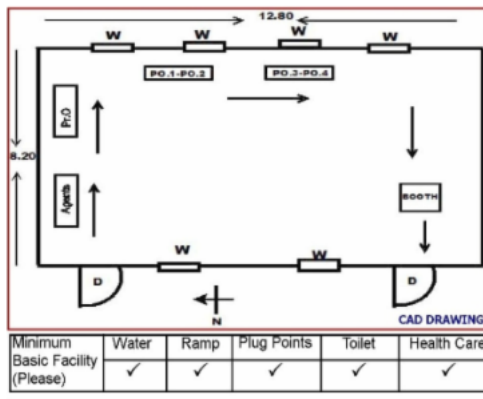

Google Map View

Polling Station Building Front View

Polling Station Front View

Cad View

Key MAP View

1	UWW2573640	பெயர் : பழனியம்மாள் ஆ கணவர் பெயர்: ஆண்டி வீட்டு எண் : 0 வயது : 54 பாலினம் : பெண்	Photo is available	2	UWW1272566	பெயர் : சாலினி கணவர் பெயர்: பாண்டி வீட்டு எண் : 0 வயது : 35 பாலினம் : பெண்	Photo is available	3	UWW1272889	பெயர் : ராஜ்குமார் தந்தையின் பெயர்: குழந்தைவேல் வீட்டு எண் : 0 வயது : 26 பாலினம் : ஆண்	Photo is available
4	UWW2472173	பெயர் : அனுசுயா தந்தையின் பெயர்: ஏழுமலை வீட்டு எண் : 0 வயது : 24 பாலினம் : ஆண்	Photo is available	5	GLR1174259	பெயர் : ஆண்டிவேல் - தந்தையின் பெயர்: முத்துக்குமார் - வீட்டு எண் : 1 வயது : 63 பாலினம் : ஆண்	Photo is available	6	UWW1779933	பெயர் : பாப்பா - கணவர் பெயர்: ஆண்டிவேல் - வீட்டு எண் : 1 வயது : 59 பாலினம் : பெண்	Photo is available
7	GLR1174234	பெயர் : வி சின்னப்பொன்னு - கணவர் பெயர்: விஜயன் - வீட்டு எண் : 1 வயது : 52 பாலினம் : பெண்	Photo is available	8	UWW0353391	பெயர் : நடராஜ் - தந்தையின் பெயர்: காமாட்சி - வீட்டு எண் : 1 வயது : 38 பாலினம் : ஆண்	Photo is available	9	UWW0619361	பெயர் : கலைவாணி - கணவர் பெயர்: கோபால் - வீட்டு எண் : 1 வயது : 37 பாலினம் : பெண்	Photo is available
10	UWW0298547	பெயர் : கார்த்திகா - கணவர் பெயர்: சக்திவேல் - வீட்டு எண் : 1 வயது : 34 பாலினம் : பெண்	Photo is available	11	UWW0484832	பெயர் : இளங்கோ - தந்தையின் பெயர்: சின்னையா - வீட்டு எண் : 1 வயது : 34 பாலினம் : ஆண்	Photo is available	12	UWW0353409	பெயர் : கலைச்செல்வி - தந்தையின் பெயர்: நடராஜ் - வீட்டு எண் : 1 வயது : 34 பாலினம் : பெண்	Photo is available
13	UWW0619247	பெயர் : திவ்ய பாரதி - கணவர் பெயர்: ரமேஷ் - வீட்டு எண் : 1 வயது : 34 பாலினம் : பெண்	Photo is available	14	UWW0353656	பெயர் : பாலமுருகன் - தந்தையின் பெயர்: முருகேசன் - வீட்டு எண் : 1 வயது : 34 பாலினம் : ஆண்	Photo is available	15	UWW0619239	பெயர் : சசிகலா - கணவர் பெயர்: சுரேஷ் - வீட்டு எண் : 1 வயது : 31 பாலினம் : பெண்	Photo is available
16	UWW1068659	பெயர் : சதாசிவம் - தந்தையின் பெயர்: அழகர் - வீட்டு எண் : 1 வயது : 28 பாலினம் : ஆண்	Photo is available	17	UWW1779966	பெயர் : துரைச்சாமி - தந்தையின் பெயர்: மூக்கன் - வீட்டு எண் : 1B5 வயது : 69 பாலினம் : ஆண்	Photo is available	18	GLR1172758	பெயர் : வெள்ளையம்மாள் - கணவர் பெயர்: துரைச்சாமி - வீட்டு எண் : 1B-5 வயது : 67 பாலினம் : பெண்	Photo is available
19	UWW1779974	பெயர் : விஜயா - கணவர் பெயர்: துரைச்சாமி - வீட்டு எண் : 1B-5 வயது : 51 பாலினம் : பெண்	Photo is available	20	UWW0484956	பெயர் : பாண்டியன் - தந்தையின் பெயர்: துரைச்சாமி - வீட்டு எண் : 1B-5-14 வயது : 37 பாலினம் : ஆண்	Photo is available	21	UWW1779990	பெயர் : சாமிக்கண்ணு - தந்தையின் பெயர்: இராமசாமி - வீட்டு எண் : 1C வயது : 73 பாலினம் : ஆண்	Photo is available
22	UWW1780006	பெயர் : செவத்தக்கண்ணு - கணவர் பெயர்: சாமிக்கண்ணு - வீட்டு எண் : 1C வயது : 68 பாலினம் : பெண்	Photo is available	23	UWW1780014	பெயர் : குச்சுபொம்மு - தந்தையின் பெயர்: இராமசாமி - வீட்டு எண் : 1D வயது : 67 பாலினம் : ஆண்	Photo is available	24	GLR1174028	பெயர் : தங்கராசு - தந்தையின் பெயர்: இராமசாமி - வீட்டு எண் : 1D வயது : 64 பாலினம் : ஆண்	Photo is available
25	UWW1780022	பெயர் : பவுன் தாயம்மாள் - கணவர் பெயர்: குச்சுபொம்மு - வீட்டு எண் : 1D வயது : 59 பாலினம் : பெண்	Photo is available	26	GLR1174440	பெயர் : தங்கவேலு - தந்தையின் பெயர்: இராமசாமி - வீட்டு எண் : 1F வயது : 71 பாலினம் : ஆண்	Photo is available	27	UWW1780030	பெயர் : வெள்ளையம்மாள் - கணவர் பெயர்: காமராசு - வீட்டு எண் : 2 வயது : 61 பாலினம் : பெண்	Photo is available
28	GLR2324952	பெயர் : விஜயகாந்த் - தந்தையின் பெயர்: காமராசு - வீட்டு எண் : 2 வயது : 43 பாலினம் : ஆண்	Photo is available	29	GLR1174101	பெயர் : தேவராசு - தந்தையின் பெயர்: வெள்ளையன் - வீட்டு எண் : 3 வயது : 67 பாலினம் : ஆண்	Photo is available	30	UWW1780048	பெயர் : அமராவதி - கணவர் பெயர்: தேவராசு - வீட்டு எண் : 3 வயது : 64 பாலினம் : பெண்	Photo is available