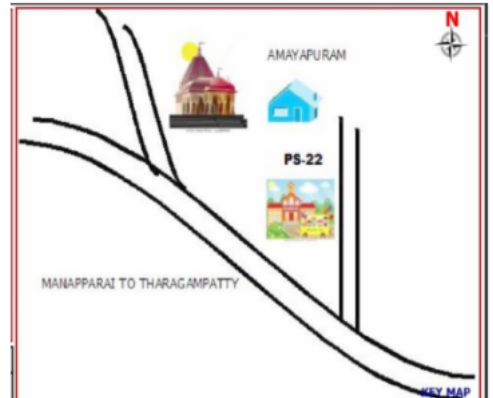

Key MAP View