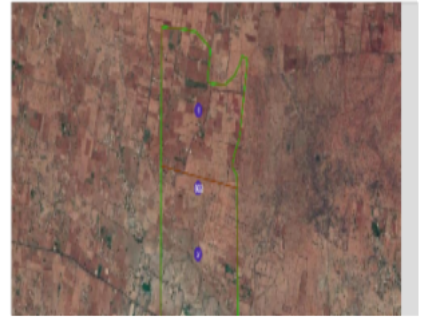

Google Map View