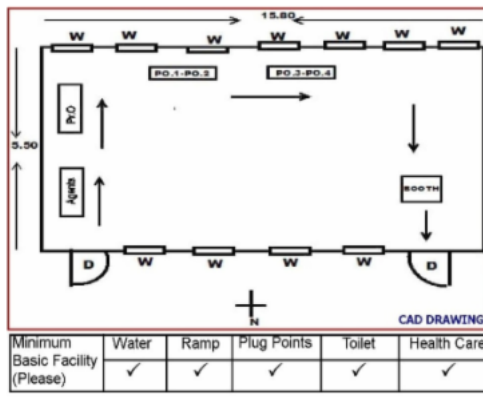

Google Map View

Polling Station Building Front View

Polling Station Front View

Cad View

Key MAP View

1 பெயர் : கார்த்திகா ம தந்தையின் பெயர்: மலையாண்டி வீட்டு எண் : 0 வயது : 21 பாலினம் : பெண் Photo is available	UWW2590826	2 பெயர் : சுரும்பாயி கணவர் பெயர்: தாகந்தீர்த்தான் வீட்டு எண் : 1 வயது : 75 பாலினம் : பெண் Photo is available	UWW1217751	3 பெயர் : கருத்தக்கண்ணுமருத்துவர் - தந்தையின் பெயர்: இருளப்பன் - வீட்டு எண் : 1 வயது : 62 பாலினம் : ஆண் Photo is available	UWW1793439
4 பெயர் : லெட்சுமி - கணவர் பெயர்: கருத்தக்கண்ணு - வீட்டு எண் : 1 வயது : 51 பாலினம் : பெண் Photo is available	UWW1793447	5 பெயர் : தமிழ் செல்வி - கணவர் பெயர்: செல்வம் - வீட்டு எண் : 1 வயது : 44 பாலினம் : பெண் Photo is available	UWW0389841	6 பெயர் : பார்த்தீபன் - தந்தையின் பெயர்: நல்லு - வீட்டு எண் : 1 வயது : 39 பாலினம் : ஆண் Photo is available	UWW0223149
7 பெயர் : வடிவேல் - தந்தையின் பெயர்: பழனியாண்டி - வீட்டு எண் : 1 வயது : 37 பாலினம் : ஆண் Photo is available	UWW0353821	8 பெயர் : கருப்பையா - தந்தையின் பெயர்: குழந்தை - வீட்டு எண் : 1 வயது : 36 பாலினம் : ஆண் Photo is available	UWW0485862	9 பெயர் : கிருஷ்ணமூர்த்தி - தந்தையின் பெயர்: மூக்கன் - வீட்டு எண் : 1 வயது : 35 பாலினம் : ஆண் Photo is available	UWW0485425
10 பெயர் : அழகர் - தந்தையின் பெயர்: மலையாண்டி - வீட்டு எண் : 1 வயது : 32 பாலினம் : ஆண் Photo is available	UWW0485797	11 பெயர் : ரெங்கசாமி - தந்தையின் பெயர்: அழகர் - வீட்டு எண் : 1 வயது : 32 பாலினம் : ஆண் Photo is available	UWW0485789	12 பெயர் : திருப்பதி - தந்தையின் பெயர்: பொன்னுசாமி - வீட்டு எண் : 1 வயது : 32 பாலினம் : ஆண் Photo is available	UWW0485854
13 பெயர் : வேலுச்சாமி - தாயின் பெயர்: செல்லம் - வீட்டு எண் : 1 வயது : 32 பாலினம் : ஆண் Photo is available	UWW0621334	14 பெயர் : பெரியக்கான் - தந்தையின் பெயர்: நல்லு - வீட்டு எண் : 1 வயது : 31 பாலினம் : பெண் Photo is available	UWW0621615	15 பெயர் : குமரேசன் - தந்தையின் பெயர்: பழனியாண்டி - வீட்டு எண் : 1 வயது : 30 பாலினம் : ஆண் Photo is available	UWW0840405
16 பெயர் : லெட்சுமணன் தந்தையின் பெயர்: சின்னசாமி வீட்டு எண் : 1 வயது : 28 பாலினம் : ஆண் Photo is available	UWW1205681	17 பெயர் : லதா தந்தையின் பெயர்: பாலுச்சாமி வீட்டு எண் : 1 வயது : 28 பாலினம் : பெண் Photo is available	UWW2266294	18 பெயர் : வரதராஜன் தந்தையின் பெயர்: பழனியாண்டி வீட்டு எண் : 1 வயது : 27 பாலினம் : ஆண் Photo is available	UWW1205798
19 பெயர் : ஐயப்பன் தந்தையின் பெயர்: முருகேசன் வீட்டு எண் : 1 வயது : 25 பாலினம் : ஆண் Photo is available	UWW1196849	20 பெயர் : சின்னத்தாள் தந்தையின் பெயர்: சின்னையா வீட்டு எண் : 1 வயது : 25 பாலினம் : பெண் Photo is available	UWW2266336	21 பெயர் : சுவேதா கணவர் பெயர்: பழனிவேல் வீட்டு எண் : 1 வயது : 25 பாலினம் : பெண் Photo is available	UWW2592525
22 பெயர் : சுகன்யா தந்தையின் பெயர்: ராஜேந்திரன் வீட்டு எண் : 1 வயது : 24 பாலினம் : பெண் Photo is available	UWW2334258	23 பெயர் : தனலட்சுமி தந்தையின் பெயர்: ஆண்டிசாமி வீட்டு எண் : 01 வயது : 21 பாலினம் : பெண் Photo is available	UWW2486843	24 பெயர் : வெள்ளையம்மாள் கணவர் பெயர்: ரெங்கசாமி வீட்டு எண் : 1/2 வயது : 24 பாலினம் : பெண் Photo is available	UWW2382810
S 25 பெயர் : ரெங்கசாமி - தந்தையின் பெயர்: மூக்கன் - வீட்டு எண் : 1-2A வயது : 32 பாலினம் : ஆண் DELETED	UWW0621466	26 பெயர் : கோமதி தந்தையின் பெயர்: சின்னசாமி வீட்டு எண் : 1/3 வயது : 24 பாலினம் : பெண் Photo is available	UWW2296994	S 27 பெயர் : எல்லம்மாள் கணவர் பெயர்: கிருஷ்ணன் - வீட்டு எண் : 1-6 வயது : 50 பாலினம் : பெண் DELETED	UWW0621581
S 28 பெயர் : சிவக்குமார் தந்தையின் பெயர்: கிருஷ்ணன் வீட்டு எண் : 1-6 வயது : 25 பாலினம் : ஆண் DELETED	UWW2309441	29 பெயர் : நீலா - கணவர் பெயர்: பெரியசாமி - வீட்டு எண் : 1-8 வயது : 33 பாலினம் : பெண் Photo is available	UWW0621771	30 பெயர் : போதும்பொன்னு - கணவர் பெயர்: மலையாண்டி - வீட்டு எண் : 1-8B வயது : 35 பாலினம் : பெண் Photo is available	UWW0621433