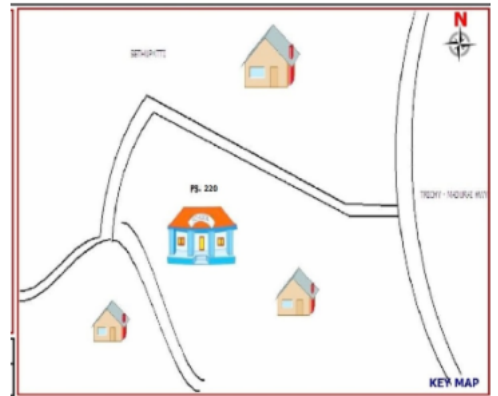

வாக்காளர் பதிவு அலுவலரின்
கையொப்பம்

Nazri Naksha

Google Map View

Polling Station Building Front View

Polling Station Front View

Cad View

Key MAP View

சட்டமன்றத் தொகுதியின் எண் மற்றும் பெயர் : 138-மண்பாறை
பிரிவு எண் மற்றும் பெயர் 1-முத்தாழ்வார்பட்டி (வ.கி) மற்றும் (ஊ), வார்டு 9 சொரியம்பட்டி