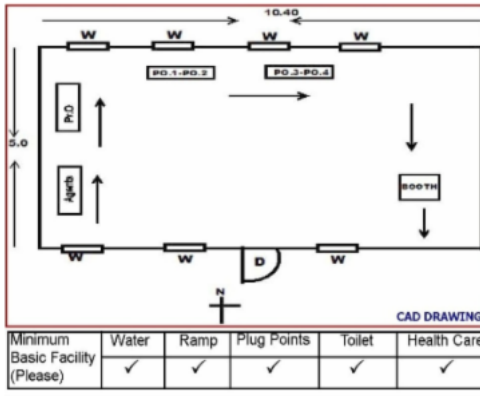

வாக்காளர் பதிவு அலுவலரின்
கையொப்பம்

Nazri Naksha

Google Map View

Polling Station Building Front View

Polling Station Front View

Cad View

Key MAP View

சட்டமன்றத் தொகுதியின் எண் மற்றும் பெயர் : 138-மண்பாறை
பிரிவு எண் மற்றும் பெயர் 1-முத்தாழ்வார்பட்டி (வ.கி) மற்றும் (ஊ), வார்டு 9 சொரியம்பட்டி