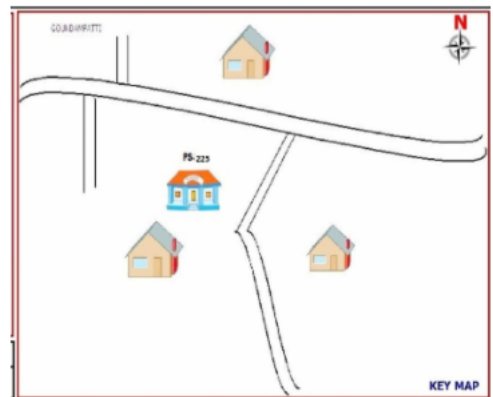

Key MAP View