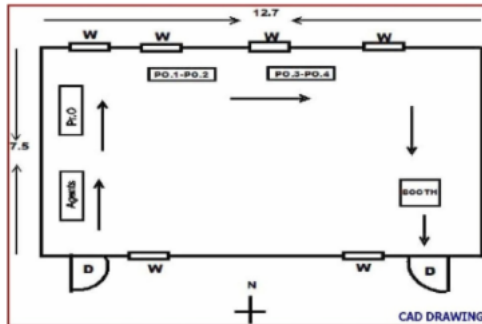

Google Map View

Polling Station Building Front View

Polling Station Front View

Cad View

Key MAP View

Minimum Basic Facility (Please)	Water	Ramp	Plug Points	Toilet	Health Care
	✓	✓	✓	✓	✓

1	UWW0490326	பெயர் : சுப்ரமணி - தந்தையின் பெயர்: பழனிமாண்டி - வீட்டு எண் : 1 வயது : 55 பாலினம் : ஆண்	Photo is available	2	UWW1012731	பெயர் : சண்முகசுந்தரம் - தாயின் பெயர்: புஷ்பா - வீட்டு எண் : 1 வயது : 30 பாலினம் : ஆண்	Photo is available	3	UWW0774448	பெயர் : அம்பிகா - கணவர் பெயர்: சரவணன் - வீட்டு எண் : 1 வயது : 30 பாலினம் : பெண்	Photo is available
4	UWW0992784	பெயர் : கஸ்தூரி - தந்தையின் பெயர்: சுரேஷ் வீட்டு எண் : 1 வயது : 29 பாலினம் : பெண்	Photo is available	5	UWW2569853	பெயர் : விஸ்வா தந்தையின் பெயர்: பழனிச்சாமி வீட்டு எண் : 2/26 வயது : 19 பாலினம் : ஆண்	Photo is available	6	UWW0624338	பெயர் : முருகானந்தம் - தந்தையின் பெயர்: தங்கராஜ் - வீட்டு எண் : 3 வயது : 35 பாலினம் : ஆண்	Photo is available
7	UWW0300517	பெயர் : அழகர் - தந்தையின் பெயர்: ஆறுமுகம் - வீட்டு எண் : 3-1 வயது : 38 பாலினம் : ஆண்	Photo is available	8	UWW0300582	பெயர் : பாலகிருஷ்ணன் - தந்தையின் பெயர்: ஆறுமுகம் - வீட்டு எண் : 3-1 வயது : 34 பாலினம் : ஆண்	Photo is available	9	UWW0841486	பெயர் : லெட்சுமி - தந்தையின் பெயர்: ராமசாமி - வீட்டு எண் : 3-2 வயது : 51 பாலினம் : பெண்	Photo is available
10	UWW0841502	பெயர் : ரமேஷ் - தந்தையின் பெயர்: ராமசாமி - வீட்டு எண் : 3-2 வயது : 36 பாலினம் : ஆண்	Photo is available	11	UWW0490276	பெயர் : வெங்கடேசன் - தந்தையின் பெயர்: ராமசாமி - வீட்டு எண் : 3-2 வயது : 36 பாலினம் : ஆண்	Photo is available	12	UWW0774067	பெயர் : ஜோதிசுமார் - தந்தையின் பெயர்: ராஜா - வீட்டு எண் : 3-2 வயது : 30 பாலினம் : ஆண்	Photo is available
13	UWW2180768	பெயர் : ராமாயி கணவர் பெயர்: வெங்கடேஷ் வீட்டு எண் : 3/2 வயது : 28 பாலினம் : பெண்	Photo is available	14	UWW2391225	பெயர் : அழக கவுண்டன் தந்தையின் பெயர்: வெள்ளைச்சாமி வீட்டு எண் : 3/3 வயது : 82 பாலினம் : ஆண்	Photo is available	15	UWW0774398	பெயர் : நதியா - கணவர் பெயர்: கணேசன் - வீட்டு எண் : 3-4 வயது : 38 பாலினம் : பெண்	Photo is available
16	UWW0140301	பெயர் : பழனிமலை - தந்தையின் பெயர்: சுப்பையா - வீட்டு எண் : 3-5 வயது : 37 பாலினம் : ஆண்	Photo is available	17	UWW1039346	பெயர் : சதிஸ்குமார் - தந்தையின் பெயர்: சோலைமலை - வீட்டு எண் : 3-5 வயது : 29 பாலினம் : ஆண்	Photo is available	18	UWW2294288	பெயர் : பிரியா கணவர் பெயர்: பழனி மலை வீட்டு எண் : 3/5 வயது : 25 பாலினம் : பெண்	Photo is available
19	UWW2294304	பெயர் : ஜானகி கணவர் பெயர்: ராஜா வீட்டு எண் : 3/6 வயது : 49 பாலினம் : பெண்	Photo is available	20	UWW2530939	பெயர் : ரேணுகா கணவர் பெயர்: ஜோதிசுமார் வீட்டு எண் : 3/6 வயது : 21 பாலினம் : பெண்	Photo is available	21	UWW2246502	பெயர் : சூர்யா கணவர் பெயர்: முருகானந்தம் வீட்டு எண் : 3/9 வயது : 26 பாலினம் : பெண்	Photo is available
22	GLR2503936	பெயர் : வெள்ளைச்சாமி - தந்தையின் பெயர்: மலையாண்டி - வீட்டு எண் : 3-10 வயது : 52 பாலினம் : ஆண்	Photo is available	23	UWW2248078	பெயர் : பெரியசாமி தந்தையின் பெயர்: வெள்ளைச்சாமி வீட்டு எண் : 3/10 வயது : 23 பாலினம் : ஆண்	Photo is available	24	UWW2556934	பெயர் : சங்கீதா கணவர் பெயர்: முருகேசன் வீட்டு எண் : 3/10 வயது : 21 பாலினம் : பெண்	Photo is available
25	UWW2318822	பெயர் : பாலசுப்ரமணியன் தந்தையின் பெயர்: தங்கராஜ் வீட்டு எண் : 3/12 வயது : 26 பாலினம் : ஆண்	Photo is available	26	UWW2247120	பெயர் : பாஸ்கர் தந்தையின் பெயர்: கருப்பையா வீட்டு எண் : 3/13 வயது : 27 பாலினம் : ஆண்	Photo is available	27	UWW1012681	பெயர் : கட்டையன் - தந்தையின் பெயர்: செல்வராசு - வீட்டு எண் : 3-17 வயது : 28 பாலினம் : ஆண்	Photo is available
28	UWW1012632	பெயர் : ராஜாங்கம் - தந்தையின் பெயர்: பெரியசாமி - வீட்டு எண் : 3-19 வயது : 30 பாலினம் : ஆண்	Photo is available	29	UWW2247260	பெயர் : வளர்மதி கணவர் பெயர்: கண்ணன் வீட்டு எண் : 3/20 வயது : 25 பாலினம் : பெண்	Photo is available	30	GLR5508734	பெயர் : பாலகிருஷ்ணன் - தந்தையின் பெயர்: சுப்பையா - வீட்டு எண் : 3-21 வயது : 44 பாலினம் : ஆண்	Photo is available