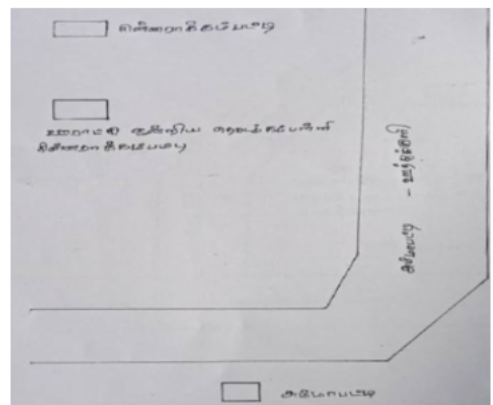

Google Map View

Polling Station Building Front View

Polling Station Front View

Cad View

Key MAP View

1 பெயர் : கந்தன் - தந்தையின் பெயர்: பம்பையன் - வீட்டு எண் : 1 வயது : 71 பாலினம் : ஆண் Photo is available	UWW1790997	2 பெயர் : நல்லம்மாள் - கணவர் பெயர்: கந்தன் - வீட்டு எண் : 1 வயது : 66 பாலினம் : பெண் Photo is available	GLR2501906	3 பெயர் : ராமசாமி - தந்தையின் பெயர்: வேட்டையாக்கலுண்டர் - வீட்டு எண் : 1 வயது : 50 பாலினம் : ஆண் Photo is available	UWW0490250
4 பெயர் : இளஞ்சியம் - கணவர் பெயர்: செந்தில்குமார் - வீட்டு எண் : 1 வயது : 38 பாலினம் : பெண் Photo is available	UWW0893271	5 பெயர் : பெரியசாமி - தந்தையின் பெயர்: சண்முகம் - வீட்டு எண் : 1 வயது : 35 பாலினம் : ஆண் Photo is available	UWW0841510	6 பெயர் : செல்வராஜ் - தந்தையின் பெயர்: கந்தன் - வீட்டு எண் : 1-1 வயது : 36 பாலினம் : ஆண் Photo is available	UWW0775056
7 பெயர் : திருமுருகன் - தந்தையின் பெயர்: கந்தன் - வீட்டு எண் : 1-1 வயது : 33 பாலினம் : ஆண் Photo is available	UWW0774877	8 பெயர் : அம்பிகா தந்தையின் பெயர்: கந்தன் வீட்டு எண் : 1/1 வயது : 22 பாலினம் : பெண் Photo is available	UWW2346583	9 பெயர் : சதாசிவம் - தாயின் பெயர்: வள்ளி - வீட்டு எண் : 1-2 வயது : 44 பாலினம் : ஆண் Photo is available	UWW0084517
10 பெயர் : சுப்புலட்சுமி - கணவர் பெயர்: சதாசிவம் - வீட்டு எண் : 1-2 வயது : 38 பாலினம் : பெண் Photo is available	UWW0774976	11 பெயர் : போதும்பொண்ணு - கணவர் பெயர்: பாலசுப்பிரமணியன் - வீட்டு எண் : 1-4 வயது : 35 பாலினம் : பெண் Photo is available	UWW0841544	12 பெயர் : பாலசுப்பிரமணியன் - தந்தையின் பெயர்: சண்முகம் - வீட்டு எண் : 1-4 வயது : 35 பாலினம் : ஆண் Photo is available	UWW0841536
13 பெயர் : அமுதா கணவர் பெயர்: பெரியசாமி வீட்டு எண் : 1/4 வயது : 34 பாலினம் : பெண் Photo is available	UWW2334845	14 பெயர் : ஜெயராஜ் - தந்தையின் பெயர்: மாரிக்கண்ணு - வீட்டு எண் : 1-5 வயது : 34 பாலினம் : ஆண் Photo is available	UWW0300137	15 பெயர் : கோபாலகண்ணன் தந்தையின் பெயர்: மாரிக்கண்ணு வீட்டு எண் : 1/5 வயது : 29 பாலினம் : ஆண் Photo is available	UWW2318855
16 பெயர் : ஜெயராமன் தந்தையின் பெயர்: சின்னதம்பி வீட்டு எண் : 1/10 வயது : 25 பாலினம் : ஆண் Photo is available	UWW2265486	17 பெயர் : மகாலட்சுமி தந்தையின் பெயர்: சின்னத்தம்பி வீட்டு எண் : 1/10 வயது : 22 பாலினம் : பெண் Photo is available	UWW2346732	18 பெயர் : சேதுராமன் - தந்தையின் பெயர்: முருகன் - வீட்டு எண் : 1-12 வயது : 30 பாலினம் : ஆண் Photo is available	UWW0893339
19 பெயர் : சுவசந்த் - தந்தையின் பெயர்: பெ சுப்பிரமணி - வீட்டு எண் : 1-12 வயது : 28 பாலினம் : ஆண் Photo is available	UWW1039452	20 பெயர் : செல்வராஜ் தந்தையின் பெயர்: சண்முகம் வீட்டு எண் : 1/13 வயது : 29 பாலினம் : ஆண் Photo is available	UWW2505311	21 பெயர் : உதய பாரதி தந்தையின் பெயர்: சுப்ரமணியன் வீட்டு எண் : 1/14 வயது : 27 பாலினம் : ஆண் Photo is available	UWW2181121
22 பெயர் : குண சேகரன் தந்தையின் பெயர்: சுப்பிரமணியன் வீட்டு எண் : 1/14 வயது : 24 பாலினம் : ஆண் Photo is available	UWW2249001	23 பெயர் : ஆனந்தராஜ் - தந்தையின் பெயர்: பாலசுப்ரமணியன் வீட்டு எண் : 1-18 வயது : 29 பாலினம் : ஆண் Photo is available	UWW1039460	24 பெயர் : பிரபாகரன் தந்தையின் பெயர்: பால சுப்பிரமணியன் வீட்டு எண் : 1/18 வயது : 23 பாலினம் : ஆண் Photo is available	UWW2249043
25 பெயர் : போதும்பொண்ணு தந்தையின் பெயர்: கணேசன் வீட்டு எண் : 1/21 வயது : 21 பாலினம் : பெண் Photo is available	UWW2435493	26 பெயர் : மனோகரன் - தந்தையின் பெயர்: நல்லு - வீட்டு எண் : 1-22 வயது : 38 பாலினம் : ஆண் Photo is available	UWW0140566	27 பெயர் : பூபதி - தந்தையின் பெயர்: நல்லு - வீட்டு எண் : 1-22 வயது : 36 பாலினம் : ஆண் Photo is available	UWW0948067
28 பெயர் : உஷாராணி - கணவர் பெயர்: பூபதி - வீட்டு எண் : 1-22 வயது : 33 பாலினம் : பெண் Photo is available	UWW0992974	29 பெயர் : தேவிப்பிரியா - கணவர் பெயர்: மனோகரன் - வீட்டு எண் : 1-22 வயது : 29 பாலினம் : பெண் Photo is available	UWW0893289	30 பெயர் : தினகரன் - தந்தையின் பெயர்: மணவன் - வீட்டு எண் : 1-23 வயது : 36 பாலினம் : ஆண் Photo is available	UWW0140574