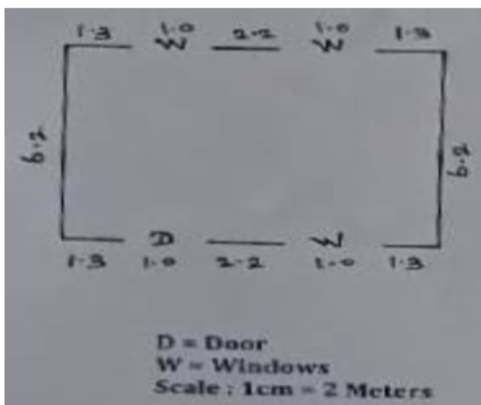

Google Map View

Polling Station Building Front View

Polling Station Front View

Cad View

Key MAP View

1 பெயர் : கந்தன் - தந்தையின் பெயர்: பம்பையன் - வீட்டு எண் : 1 வயது : 71 பாலினம் : ஆண் Photo is available	UWW1790997	2 பெயர் : நல்லம்மாள் - கணவர் பெயர்: கந்தன் - வீட்டு எண் : 1 வயது : 66 பாலினம் : பெண் Photo is available	GLR2501906	3 பெயர் : ராமசாமி - தந்தையின் பெயர்: வேட்டையாக்கலுண்டர் - வீட்டு எண் : 1 வயது : 50 பாலினம் : ஆண் Photo is available	UWW0490250
4 பெயர் : இளஞ்சியம் - கணவர் பெயர்: செந்தில்குமார் - வீட்டு எண் : 1 வயது : 38 பாலினம் : பெண் Photo is available	UWW0893271	5 பெயர் : பெரியசாமி - தந்தையின் பெயர்: சண்முகம் - வீட்டு எண் : 1 வயது : 35 பாலினம் : ஆண் Photo is available	UWW0841510	6 பெயர் : செல்வராஜ் - தந்தையின் பெயர்: கந்தன் - வீட்டு எண் : 1-1 வயது : 36 பாலினம் : ஆண் Photo is available	UWW0775056
7 பெயர் : திருமுருகன் - தந்தையின் பெயர்: கந்தன் - வீட்டு எண் : 1-1 வயது : 33 பாலினம் : ஆண் Photo is available	UWW0774877	8 பெயர் : அம்பிகா தந்தையின் பெயர்: கந்தன் வீட்டு எண் : 1/1 வயது : 22 பாலினம் : பெண் Photo is available	UWW2346583	9 பெயர் : சதாசிவம் - தாயின் பெயர்: வள்ளி - வீட்டு எண் : 1-2 வயது : 44 பாலினம் : ஆண் Photo is available	UWW0084517
10 பெயர் : சுப்புலட்சுமி - கணவர் பெயர்: சதாசிவம் - வீட்டு எண் : 1-2 வயது : 38 பாலினம் : பெண் Photo is available	UWW0774976	11 பெயர் : போதும்பொண்ணு - கணவர் பெயர்: பாலசுப்பிரமணியன் - வீட்டு எண் : 1-4 வயது : 35 பாலினம் : பெண் Photo is available	UWW0841544	12 பெயர் : பாலசுப்பிரமணியன் - தந்தையின் பெயர்: சண்முகம் - வீட்டு எண் : 1-4 வயது : 35 பாலினம் : ஆண் Photo is available	UWW0841536
13 பெயர் : அமுதா கணவர் பெயர்: பெரியசாமி வீட்டு எண் : 1/4 வயது : 34 பாலினம் : பெண் Photo is available	UWW2334845	14 பெயர் : ஜெயராஜ் - தந்தையின் பெயர்: மாரிக்கண்ணு - வீட்டு எண் : 1-5 வயது : 34 பாலினம் : ஆண் Photo is available	UWW0300137	15 பெயர் : கோபாலகண்ணன் தந்தையின் பெயர்: மாரிக்கண்ணு வீட்டு எண் : 1/5 வயது : 29 பாலினம் : ஆண் Photo is available	UWW2318855
16 பெயர் : ஜெயராமன் தந்தையின் பெயர்: சின்னதம்பி வீட்டு எண் : 1/10 வயது : 25 பாலினம் : ஆண் Photo is available	UWW2265486	17 பெயர் : மகாலட்சுமி தந்தையின் பெயர்: சின்னத்தம்பி வீட்டு எண் : 1/10 வயது : 22 பாலினம் : பெண் Photo is available	UWW2346732	18 பெயர் : சேதுராமன் - தந்தையின் பெயர்: முருகன் - வீட்டு எண் : 1-12 வயது : 30 பாலினம் : ஆண் Photo is available	UWW0893339
19 பெயர் : சுவசந்த் - தந்தையின் பெயர்: பெ சுப்பிரமணி - வீட்டு எண் : 1-12 வயது : 28 பாலினம் : ஆண் Photo is available	UWW1039452	20 பெயர் : செல்வராஜ் தந்தையின் பெயர்: சண்முகம் வீட்டு எண் : 1/13 வயது : 29 பாலினம் : ஆண் Photo is available	UWW2505311	21 பெயர் : உதய பாரதி தந்தையின் பெயர்: சுப்ரமணியன் வீட்டு எண் : 1/14 வயது : 27 பாலினம் : ஆண் Photo is available	UWW2181121
22 பெயர் : குண சேகரன் தந்தையின் பெயர்: சுப்பிரமணியன் வீட்டு எண் : 1/14 வயது : 24 பாலினம் : ஆண் Photo is available	UWW2249001	23 பெயர் : ஆனந்தராஜ் - தந்தையின் பெயர்: பாலசுப்ரமணியன் வீட்டு எண் : 1-18 வயது : 29 பாலினம் : ஆண் Photo is available	UWW1039460	24 பெயர் : பிரபாகரன் தந்தையின் பெயர்: பால சுப்பிரமணியன் வீட்டு எண் : 1/18 வயது : 23 பாலினம் : ஆண் Photo is available	UWW2249043
25 பெயர் : போதும்பொண்ணு தந்தையின் பெயர்: கணேசன் வீட்டு எண் : 1/21 வயது : 21 பாலினம் : பெண் Photo is available	UWW2435493	26 பெயர் : மனோகரன் - தந்தையின் பெயர்: நல்லு - வீட்டு எண் : 1-22 வயது : 38 பாலினம் : ஆண் Photo is available	UWW0140566	27 பெயர் : பூபதி - தந்தையின் பெயர்: நல்லு - வீட்டு எண் : 1-22 வயது : 36 பாலினம் : ஆண் Photo is available	UWW0948067
28 பெயர் : உஷாராணி - கணவர் பெயர்: பூபதி - வீட்டு எண் : 1-22 வயது : 33 பாலினம் : பெண் Photo is available	UWW0992974	29 பெயர் : தேவிப்பிரியா - கணவர் பெயர்: மனோகரன் - வீட்டு எண் : 1-22 வயது : 29 பாலினம் : பெண் Photo is available	UWW0893289	30 பெயர் : தினகரன் - தந்தையின் பெயர்: மணவன் - வீட்டு எண் : 1-23 வயது : 36 பாலினம் : ஆண் Photo is available	UWW0140574