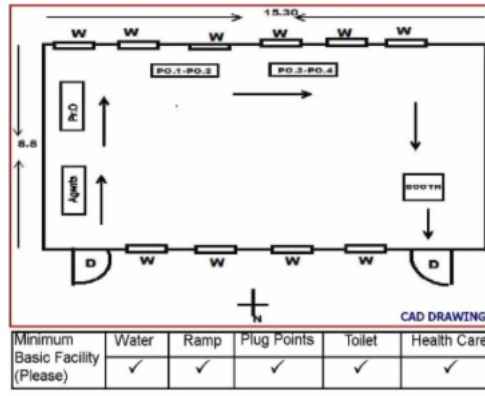

Cad View

Key MAP View