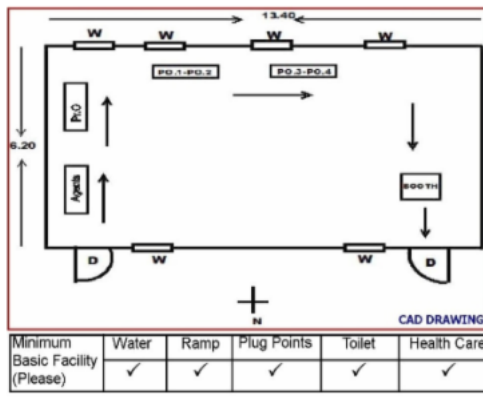

Google Map View

Polling Station Building Front View

Polling Station Front View

Cad View

Key MAP View

1 பெயர் : சுப்பிரமணி தந்தையின் பெயர்: லெட்சுமணன் வீட்டு எண் : 0 வயது : 28 பாலினம் : ஆண் Photo is available UWW1196336	2 பெயர் : அழகம்மாள் - கணவர் பெயர்: அய்யாக்கண்ணு - வீட்டு எண் : 1 வயது : 47 பாலினம் : பெண் Photo is available UWW0493767	3 பெயர் : உலகக்கோனர் - தந்தையின் பெயர்: முத்தக்கோனர் - வீட்டு எண் : 1 வயது : 46 பாலினம் : ஆண் Photo is available UWW0493676
4 பெயர் : செல்வி - கணவர் பெயர்: உலகக்கோனர் - வீட்டு எண் : 1 வயது : 42 பாலினம் : பெண் Photo is available UWW0493585	5 பெயர் : செவத்தமணி - கணவர் பெயர்: நாவக்கோனர் - வீட்டு எண் : 1 வயது : 35 பாலினம் : பெண் Photo is available UWW0993824	6 பெயர் : திருப்பதி - தந்தையின் பெயர்: பிச்சை முத்து - வீட்டு எண் : 1 வயது : 33 பாலினம் : பெண் Photo is available UWW1069939
7 பெயர் : முனியப்பன் - தந்தையின் பெயர்: பழனிச்சாமி - வீட்டு எண் : 1 வயது : 33 பாலினம் : ஆண் Photo is available UWW0493668	8 பெயர் : பாண்டி மீனா கணவர் பெயர்: முத்துக்கருப்பன் வீட்டு எண் : 1 வயது : 24 பாலினம் : பெண் Photo is available UWW2390953	9 பெயர் : சிவா தந்தையின் பெயர்: சாமிக்கண்ணு வீட்டு எண் : 1/11 வயது : 22 பாலினம் : ஆண் Photo is available UWW2443851
10 பெயர் : முருகேசன் - தந்தையின் பெயர்: நாவக்கோன் - வீட்டு எண் : 1-27 வயது : 36 பாலினம் : ஆண் Photo is available UWW0777714	11 பெயர் : பாப்பாத்தி - கணவர் பெயர்: கருப்பையா - வீட்டு எண் : 2 வயது : 61 பாலினம் : பெண் Photo is available GLR2486934	12 பெயர் : சுந்தரவள்ளி தந்தையின் பெயர்: பழனிச்சாமி வீட்டு எண் : 3/13 வயது : 25 பாலினம் : பெண் Photo is available UWW2238335
13 பெயர் : நிதியா - கணவர் பெயர்: சுரேஷ் - வீட்டு எண் : 5-523 வயது : 31 பாலினம் : பெண் Photo is available UWW0777888	14 பெயர் : சின்னப்பா - தந்தையின் பெயர்: தங்கவேல் - வீட்டு எண் : 10/13,சோளக்கம்பட்டி வயது : 33 பாலினம் : ஆண் Photo is available UWW0842096	15 பெயர் : சாமிக்கண்ணு - தந்தையின் பெயர்: கோபால் - வீட்டு எண் : 11-1 வயது : 56 பாலினம் : ஆண் Photo is available UWW1853308
16 பெயர் : மூக்காயி - கணவர் பெயர்: சாமிக்கண்ணு - வீட்டு எண் : 11-1 வயது : 43 பாலினம் : பெண் Photo is available GLR2487312	17 பெயர் : அங்கம்மாள் - கணவர் பெயர்: பொன்னுச்சாமி - வீட்டு எண் : 11-2 வயது : 83 பாலினம் : பெண் Photo is available UWW1853316	18 பெயர் : ரெங்கசாமி - தந்தையின் பெயர்: பொன்னுச்சாமி - வீட்டு எண் : 11-4 வயது : 57 பாலினம் : ஆண் Photo is available UWW1853340
19 பெயர் : சரசு - கணவர் பெயர்: ரெங்கசாமி - வீட்டு எண் : 11-4 வயது : 51 பாலினம் : பெண் Photo is available GLR2486926	20 பெயர் : செல்லதுரை தந்தையின் பெயர்: ரெங்கசாமி வீட்டு எண் : 11/4 வயது : 26 பாலினம் : ஆண் Photo is available UWW2149763	21 பெயர் : பூச்சாயி - கணவர் பெயர்: சின்னப்பா - வீட்டு எண் : 11-5 வயது : 67 பாலினம் : பெண் Photo is available UWW1853373
22 பெயர் : புலையன் - தந்தையின் பெயர்: முத்தன் - வீட்டு எண் : 11-5 வயது : 62 பாலினம் : ஆண் Photo is available UWW1853597	23 பெயர் : பாக்கியம் - கணவர் பெயர்: புலையன் - வீட்டு எண் : 11-5 வயது : 60 பாலினம் : பெண் Photo is available UWW1853605	24 பெயர் : செல்லம் - கணவர் பெயர்: பழனிசாமி - வீட்டு எண் : 11-5 வயது : 57 பாலினம் : பெண் Photo is available UWW1853613
25 பெயர் : சுப்பையா தந்தையின் பெயர்: சின்னப்பா - வீட்டு எண் : 11-5 வயது : 51 பாலினம் : ஆண் Photo is available UWW1291178	26 பெயர் : சண்முகம் - தந்தையின் பெயர்: சின்னப்பா - வீட்டு எண் : 11-5 வயது : 47 பாலினம் : ஆண் Photo is available GLR2487247	27 பெயர் : லெட்சுமி - தந்தையின் பெயர்: சின்னப்பா - வீட்டு எண் : 11-5 வயது : 43 பாலினம் : பெண் Photo is available GLR2487155
28 பெயர் : வெள்ளையம்மாள் கணவர் பெயர்: சண்முகம் வீட்டு எண் : 11/5 எ வயது : 33 பாலினம் : பெண் Photo is available UWW2443521	29 பெயர் : முருகன் - தந்தையின் பெயர்: கருப்பன் - வீட்டு எண் : 11-7 வயது : 68 பாலினம் : ஆண் Photo is available GLR5369434	30 பெயர் : முருகாயி - கணவர் பெயர்: முருகன் - வீட்டு எண் : 11-7 வயது : 63 பாலினம் : பெண் Photo is available GLR5369442