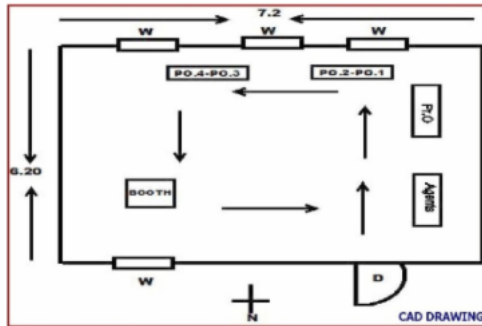

Google Map View

Polling Station Building Front View

Polling Station Front View

Cad View

Key MAP View

Minimum Basic Facility (Please)	Water	Ramp	Plug Points	Toilet	Health Care
	✓	✓	✓	✓	✓

1 பெயர் : நாகு - தந்தையின் பெயர்: சின்னையா - வீட்டு எண் : 1 வயது : 88 பாலினம் : ஆண் Photo is available	UWW1877927	2 பெயர் : சங்கர் - தந்தையின் பெயர்: நாகு - வீட்டு எண் : 1 வயது : 50 பாலினம் : ஆண் Photo is available	GLR1313501	3 பெயர் : சாந்தி - கணவர் பெயர்: பூச்சிக் கவுண்டர் - வீட்டு எண் : 1 வயது : 47 பாலினம் : பெண் Photo is available	UWW0392340
4 பெயர் : அமுதா ராணி - கணவர் பெயர்: சங்கர் - வீட்டு எண் : 1-1 வயது : 43 பாலினம் : பெண் Photo is available	UWW0994228	5 பெயர் : முருகேசன் - தாயின் பெயர்: நிலாம்பாள் - வீட்டு எண் : 1-1 வயது : 30 பாலினம் : ஆண் Photo is available	UWW0779389	6 பெயர் : கிருஷ்ணமூர்த்தி - தந்தையின் பெயர்: சின்னபிள்ளை - வீட்டு எண் : 1-3 வயது : 40 பாலினம் : ஆண் Photo is available	UWW0086736
7 பெயர் : ரெத்தினம்மாள் - கணவர் பெயர்: மருதைவேலன் - வீட்டு எண் : 1-5 வயது : 63 பாலினம் : பெண் Photo is available	UWW1877943	8 பெயர் : பாலகுருநாதன் - தந்தையின் பெயர்: மருதைவேலன் - வீட்டு எண் : 1-5 வயது : 45 பாலினம் : ஆண் Photo is available	GLR1367101	9 பெயர் : சரவணன் - தந்தையின் பெயர்: மருதைவேலன் - வீட்டு எண் : 1-5 வயது : 40 பாலினம் : ஆண் Photo is available	UWW0628495
10 பெயர் : நிரோஷா - கணவர் பெயர்: பாலகுருநாதன் - வீட்டு எண் : 1-5 வயது : 36 பாலினம் : பெண் Photo is available	UWW0628487	11 பெயர் : பாணுப்பிரியா - கணவர் பெயர்: சரவணன் - வீட்டு எண் : 1-5 வயது : 31 பாலினம் : பெண் Photo is available	UWW1040112	12 பெயர் : மஞ்சளா தந்தையின் பெயர்: செல்வம் வீட்டு எண் : 1/5 வயது : 21 பாலினம் : பெண் Photo is available	UWW2436038
13 பெயர் : முருகானந்தன் - தந்தையின் பெயர்: சுப்பிரமணியன் - வீட்டு எண் : 1-7 வயது : 34 பாலினம் : ஆண் Photo is available	UWW0894659	14 பெயர் : ஐயப்பன் - தந்தையின் பெயர்: மணிவேல் - வீட்டு எண் : 1-10 வயது : 29 பாலினம் : ஆண் Photo is available	UWW0894626	15 பெயர் : மகேஸ்வரி - கணவர் பெயர்: வெங்கடசலம் - வீட்டு எண் : 1-13 வயது : 55 பாலினம் : பெண் Photo is available	UWW0932319
16 பெயர் : சரண்யா - கணவர் பெயர்: வெங்கடாசலம் - வீட்டு எண் : 1-13 வயது : 34 பாலினம் : பெண் Photo is available	UWW0628552	17 பெயர் : ராஜேஷ் தந்தையின் பெயர்: வெங்கடாசலம் வீட்டு எண் : 1/13 வயது : 26 பாலினம் : ஆண் Photo is available	UWW1213644	18 பெயர் : சுபாஷ் சந்திர போஸ் தந்தையின் பெயர்: சின்னக் கவுண்டர் வீட்டு எண் : 1/16 வயது : 26 பாலினம் : ஆண் Photo is available	UWW1201268
19 பெயர் : மதியழகன் தந்தையின் பெயர்: சின்னக்கவுண்டர் வீட்டு எண் : 1/16 வயது : 24 பாலினம் : ஆண் Photo is available	UWW2295996	20 பெயர் : கீர்த்தனா - தந்தையின் பெயர்: பூச்சுகவுண்டர் - வீட்டு எண் : 1-17 வயது : 30 பாலினம் : பெண் Photo is available	UWW0779553	21 பெயர் : சேதுபதி சண்முகம் - தந்தையின் பெயர்: ஆறுமுகம் - வீட்டு எண் : 1-20 வயது : 28 பாலினம் : ஆண் Photo is available	UWW0994327
22 பெயர் : புவனா காயத்திரி தந்தையின் பெயர்: ஆறுமுகம் வீட்டு எண் : 1/20 வயது : 22 பாலினம் : பெண் Photo is available	UWW2436392	23 பெயர் : சம்பத்துமார் - தந்தையின் பெயர்: பாலசுப்ரமணியன் வீட்டு எண் : 1-22 வயது : 29 பாலினம் : ஆண் Photo is available	UWW0894642	24 பெயர் : பிரியதர்ஷினி கணவர் பெயர்: சம்பத்துமார் வீட்டு எண் : 1/22 வயது : 24 பாலினம் : பெண் Photo is available	UWW2436178
25 பெயர் : கங்காதேவி - கணவர் பெயர்: வேணுகோபால் - வீட்டு எண் : 1-23 வயது : 40 பாலினம் : பெண் Photo is available	UWW0779439	26 பெயர் : மகாலெட்சுமி - கணவர் பெயர்: குமார் - வீட்டு எண் : 1-23c வயது : 35 பாலினம் : பெண் Photo is available	UWW0932327	27 பெயர் : நளினி தந்தையின் பெயர்: ஆண்டியப்பன் வீட்டு எண் : 1/25 வயது : 26 பாலினம் : பெண் Photo is available	UWW1191246
28 பெயர் : சரஸ்வதி - கணவர் பெயர்: மாணிக்கம் - வீட்டு எண் : 1-27 வயது : 64 பாலினம் : பெண் Photo is available	UWW0779405	29 பெயர் : ஸ்டாலின் ராமமூர்த்தி - தந்தையின் பெயர்: மாணிக்கம் - வீட்டு எண் : 1-27 வயது : 52 பாலினம் : ஆண் Photo is available	UWW0932285	30 பெயர் : அஜித்தா - கணவர் பெயர்: சுப்பிரமணியன் - வீட்டு எண் : 1-27 வயது : 50 பாலினம் : பெண் Photo is available	UWW0779371