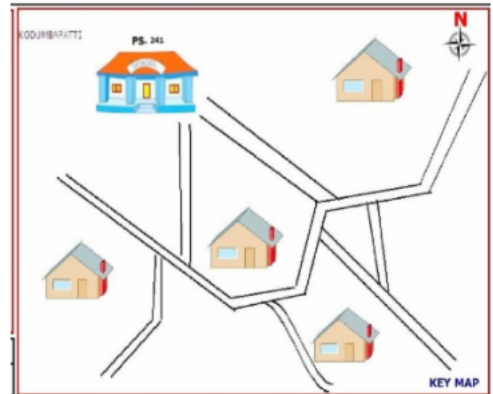

Google Map View

Polling Station Building Front View

Polling Station Front View

Cad View

Key MAP View

Minimum Basic Facility (Please)	Water	Ramp	Plug Points	Toilet	Health Care
	✓	✓	✓	✓	✓

1 பெயர் : நாகு - தந்தையின் பெயர்: சின்னையா - வீட்டு எண் : 1 வயது : 88 பாலினம் : ஆண் Photo is available	UWW1877927	2 பெயர் : சங்கர் - தந்தையின் பெயர்: நாகு - வீட்டு எண் : 1 வயது : 50 பாலினம் : ஆண் Photo is available	GLR1313501	3 பெயர் : சாந்தி - கணவர் பெயர்: பூச்சிக் கவுண்டர் - வீட்டு எண் : 1 வயது : 47 பாலினம் : பெண் Photo is available	UWW0392340
4 பெயர் : அமுதா ராணி - கணவர் பெயர்: சங்கர் - வீட்டு எண் : 1-1 வயது : 43 பாலினம் : பெண் Photo is available	UWW0994228	5 பெயர் : முருகேசன் - தாயின் பெயர்: நிலாம்பாள் - வீட்டு எண் : 1-1 வயது : 30 பாலினம் : ஆண் Photo is available	UWW0779389	6 பெயர் : கிருஷ்ணமூர்த்தி - தந்தையின் பெயர்: சின்னபிள்ளை - வீட்டு எண் : 1-3 வயது : 40 பாலினம் : ஆண் Photo is available	UWW0086736
7 பெயர் : ரெத்தினம்மாள் - கணவர் பெயர்: மருதைவேலன் - வீட்டு எண் : 1-5 வயது : 63 பாலினம் : பெண் Photo is available	UWW1877943	8 பெயர் : பாலகுருநாதன் - தந்தையின் பெயர்: மருதைவேலன் - வீட்டு எண் : 1-5 வயது : 45 பாலினம் : ஆண் Photo is available	GLR1367101	9 பெயர் : சரவணன் - தந்தையின் பெயர்: மருதைவேலன் - வீட்டு எண் : 1-5 வயது : 40 பாலினம் : ஆண் Photo is available	UWW0628495
10 பெயர் : நிரோஷா - கணவர் பெயர்: பாலகுருநாதன் - வீட்டு எண் : 1-5 வயது : 36 பாலினம் : பெண் Photo is available	UWW0628487	11 பெயர் : பாணுப்பிரியா - கணவர் பெயர்: சரவணன் - வீட்டு எண் : 1-5 வயது : 31 பாலினம் : பெண் Photo is available	UWW1040112	12 பெயர் : மஞ்சளா தந்தையின் பெயர்: செல்வம் வீட்டு எண் : 1/5 வயது : 21 பாலினம் : பெண் Photo is available	UWW2436038
13 பெயர் : முருகானந்தன் - தந்தையின் பெயர்: சுப்பிரமணியன் - வீட்டு எண் : 1-7 வயது : 34 பாலினம் : ஆண் Photo is available	UWW0894659	14 பெயர் : ஐயப்பன் - தந்தையின் பெயர்: மணிவேல் - வீட்டு எண் : 1-10 வயது : 29 பாலினம் : ஆண் Photo is available	UWW0894626	15 பெயர் : மகேஸ்வரி - கணவர் பெயர்: வெங்கடசலம் - வீட்டு எண் : 1-13 வயது : 55 பாலினம் : பெண் Photo is available	UWW0932319
16 பெயர் : சரண்யா - கணவர் பெயர்: வெங்கடாசலம் - வீட்டு எண் : 1-13 வயது : 34 பாலினம் : பெண் Photo is available	UWW0628552	17 பெயர் : ராஜேஷ் தந்தையின் பெயர்: வெங்கடாசலம் வீட்டு எண் : 1/13 வயது : 26 பாலினம் : ஆண் Photo is available	UWW1213644	18 பெயர் : சுபாஷ் சந்திர போஸ் தந்தையின் பெயர்: சின்னக் கவுண்டர் வீட்டு எண் : 1/16 வயது : 26 பாலினம் : ஆண் Photo is available	UWW1201268
19 பெயர் : மதியழகன் தந்தையின் பெயர்: சின்னக்கவுண்டர் வீட்டு எண் : 1/16 வயது : 24 பாலினம் : ஆண் Photo is available	UWW2295996	20 பெயர் : கீர்த்தனா - தந்தையின் பெயர்: பூச்சுகவுண்டர் - வீட்டு எண் : 1-17 வயது : 30 பாலினம் : பெண் Photo is available	UWW0779553	21 பெயர் : சேதுபதி சண்முகம் - தந்தையின் பெயர்: ஆறுமுகம் - வீட்டு எண் : 1-20 வயது : 28 பாலினம் : ஆண் Photo is available	UWW0994327
22 பெயர் : புவனா காயத்திரி தந்தையின் பெயர்: ஆறுமுகம் வீட்டு எண் : 1/20 வயது : 22 பாலினம் : பெண் Photo is available	UWW2436392	23 பெயர் : சம்பத்துமார் - தந்தையின் பெயர்: பாலசுப்ரமணியன் வீட்டு எண் : 1-22 வயது : 29 பாலினம் : ஆண் Photo is available	UWW0894642	24 பெயர் : பிரியதர்ஷினி கணவர் பெயர்: சம்பத்துமார் வீட்டு எண் : 1/22 வயது : 24 பாலினம் : பெண் Photo is available	UWW2436178
25 பெயர் : கங்காதேவி - கணவர் பெயர்: வேணுகோபால் - வீட்டு எண் : 1-23 வயது : 40 பாலினம் : பெண் Photo is available	UWW0779439	26 பெயர் : மகாலெட்சுமி - கணவர் பெயர்: குமார் - வீட்டு எண் : 1-23c வயது : 35 பாலினம் : பெண் Photo is available	UWW0932327	27 பெயர் : நளினி தந்தையின் பெயர்: ஆண்டியப்பன் வீட்டு எண் : 1/25 வயது : 26 பாலினம் : பெண் Photo is available	UWW1191246
28 பெயர் : சரஸ்வதி - கணவர் பெயர்: மாணிக்கம் - வீட்டு எண் : 1-27 வயது : 64 பாலினம் : பெண் Photo is available	UWW0779405	29 பெயர் : ஸ்டாலின் ராமமூர்த்தி - தந்தையின் பெயர்: மாணிக்கம் - வீட்டு எண் : 1-27 வயது : 52 பாலினம் : ஆண் Photo is available	UWW0932285	30 பெயர் : அஜித்தா - கணவர் பெயர்: சுப்பிரமணியன் - வீட்டு எண் : 1-27 வயது : 50 பாலினம் : பெண் Photo is available	UWW0779371