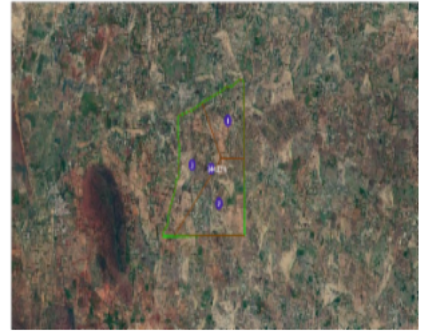

Google Map View