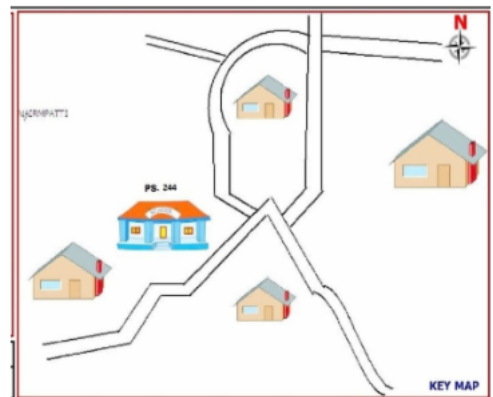

Google Map View

Polling Station Building Front View

Polling Station Front View

Cad View

Key MAP View

1	UWW0780635	பெயர் : செயகுமார் - தந்தையின் பெயர்: சின்னு - வீட்டு எண் : 1 வயது : 49 பாலினம் : ஆண்	Photo is available	2	UWW0781724	பெயர் : சுப்பிரமணி - தந்தையின் பெயர்: சடையன் - வீட்டு எண் : 1 வயது : 44 பாலினம் : ஆண்	Photo is available	3	UWW0781633	பெயர் : விஜயகுமார் - தந்தையின் பெயர்: பூச்சிகவுண்டர் - வீட்டு எண் : 1 வயது : 43 பாலினம் : ஆண்	Photo is available
4	UWW0356253	பெயர் : தேவி - தந்தையின் பெயர்: துரைராஜ் - வீட்டு எண் : 1 வயது : 39 பாலினம் : பெண்	Photo is available	5	UWW0495523	பெயர் : லெட்சுமணன் - தந்தையின் பெயர்: செல்லையா - வீட்டு எண் : 1 வயது : 35 பாலினம் : ஆண்	Photo is available	6	UWW2248433	பெயர் : நந்தினி தந்தையின் பெயர்: இராமன் வீட்டு எண் : 1 வயது : 35 பாலினம் : பெண்	Photo is available
7	UWW0141291	பெயர் : தந்தசாமி - தந்தையின் பெயர்: அப்பாவு - வீட்டு எண் : 1-7 வயது : 37 பாலினம் : ஆண்	Photo is available	8	UWW2248318	பெயர் : சிவா தந்தையின் பெயர்: பழனிச்சாமி வீட்டு எண் : 1/11 வயது : 24 பாலினம் : ஆண்	Photo is available	9	UWW0356204	பெயர் : மேனகா - கணவர் பெயர்: தங்கராசு - வீட்டு எண் : 1-31 வயது : 39 பாலினம் : பெண்	Photo is available
10	UWW0495697	பெயர் : நாடராஜன் - தந்தையின் பெயர்: ராசு - வீட்டு எண் : 1-42 வயது : 34 பாலினம் : ஆண்	Photo is available	11	UWW0141333	பெயர் : பழனிப்பன் - தந்தையின் பெயர்: மாணிக்கம் செட்டியார் - வீட்டு எண் : 1-69 வயது : 70 பாலினம் : ஆண்	Photo is available	12	UWW2605442	பெயர் : வினமாதிராஜ் தந்தையின் பெயர்: திருப்பதி ப வீட்டு எண் : 1/82 வயது : 19 பாலினம் : பெண்	Photo is available
13	UWW2227411	பெயர் : பாக்கியலட்சுமி கணவர் பெயர்: பாக்கியராஜ் வீட்டு எண் : 1/94 வயது : 38 பாலினம் : பெண்	Photo is available	14	UWW0141309	பெயர் : அழகு - தந்தையின் பெயர்: பழனியாண்டி - வீட்டு எண் : 1-116 வயது : 35 பாலினம் : ஆண்	Photo is available	15	UWW0141317	பெயர் : திருவேங்கடசுப்ரமணியன் - தந்தையின் பெயர்: சின்னக்கண்ணு - வீட்டு எண் : 1-118 வயது : 36 பாலினம் : ஆண்	Photo is available
16	UWW1212067	பெயர் : அழகுலெட்சுமி கணவர் பெயர்: பெரியசாமி வீட்டு எண் : 1-142 வயது : 26 பாலினம் : பெண்	Photo is available	17	UWW1205178	பெயர் : கார்த்தி தந்தையின் பெயர்: செல்லையா வீட்டு எண் : 2 வயது : 25 பாலினம் : ஆண்	Photo is available	18	UWW0780924	பெயர் : சித்ரா - தந்தையின் பெயர்: பொன்னன் - வீட்டு எண் : 2-2 வயது : 41 பாலினம் : பெண்	Photo is available
19	UWW2247922	பெயர் : செல்லமணி கணவர் பெயர்: ஆறுமுகம் வீட்டு எண் : 2/2 வயது : 36 பாலினம் : பெண்	Photo is available	20	UWW0495440	பெயர் : ஆறுமுகம் - தந்தையின் பெயர்: செல்லையா - வீட்டு எண் : 2-2 வயது : 33 பாலினம் : ஆண்	Photo is available	21	UWW2446466	பெயர் : பிரபாகரன் தந்தையின் பெயர்: பழனியாண்டி வீட்டு எண் : 2/2துலுக்கம்பட்டி வயது : 21 பாலினம் : ஆண்	Photo is available
22	UWW0141341	பெயர் : இளையசங்கீதா - கணவர் பெயர்: செல்வம் - வீட்டு எண் : 2-3 வயது : 36 பாலினம் : பெண்	Photo is available	23	UWW1205061	பெயர் : பொன்னுச்சாமி தந்தையின் பெயர்: முருகேசன் வீட்டு எண் : 2/4 வயது : 26 பாலினம் : ஆண்	Photo is available	24	UWW0495457	பெயர் : முருகன் - தந்தையின் பெயர்: சின்னப்பன் - வீட்டு எண் : 2-5 வயது : 52 பாலினம் : ஆண்	Photo is available
25	UWW0355966	பெயர் : ஆச்சிக்கண்ணு - தந்தையின் பெயர்: சண்முகம் - வீட்டு எண் : 2-5 வயது : 39 பாலினம் : ஆண்	Photo is available	26	UWW0781344	பெயர் : கோகிலா - கணவர் பெயர்: இளையராஜா - வீட்டு எண் : 2-5 வயது : 32 பாலினம் : பெண்	Photo is available	27	UWW0356212	பெயர் : பழனிச்சாமி - தந்தையின் பெயர்: சின்னையா - வீட்டு எண் : 2-8 வயது : 64 பாலினம் : ஆண்	Photo is available
28	UWW2511376	பெயர் : நிதிஷ் ப தந்தையின் பெயர்: பழனிசாமி வீட்டு எண் : 2/8 வயது : 21 பாலினம் : ஆண்	Photo is available	29	UWW2613362	பெயர் : கணபதி தந்தையின் பெயர்: பழனிச்சாமி வீட்டு எண் : 2/8 வயது : 19 பாலினம் : ஆண்	Photo is available	30	UWW0781146	பெயர் : கலைச்செல்வி - கணவர் பெயர்: பாலமுருகன் - வீட்டு எண் : 2-9 வயது : 36 பாலினம் : பெண்	Photo is available