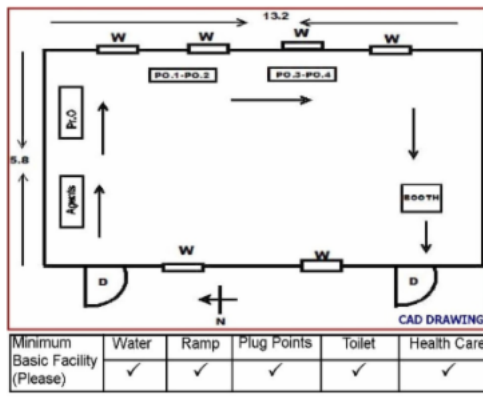

Google Map View

Polling Station Building Front View

Polling Station Front View

Cad View

Key MAP View

1	UWW0780635	பெயர் : செயகுமார் - தந்தையின் பெயர்: சின்னு - வீட்டு எண் : 1 வயது : 49 பாலினம் : ஆண்	Photo is available	2	UWW0781724	பெயர் : சுப்பிரமணி - தந்தையின் பெயர்: சடையன் - வீட்டு எண் : 1 வயது : 44 பாலினம் : ஆண்	Photo is available	3	UWW0781633	பெயர் : விஜயகுமார் - தந்தையின் பெயர்: பூச்சிகவுண்டர் - வீட்டு எண் : 1 வயது : 43 பாலினம் : ஆண்	Photo is available
4	UWW0356253	பெயர் : தேவி - தந்தையின் பெயர்: துரைராஜ் - வீட்டு எண் : 1 வயது : 39 பாலினம் : பெண்	Photo is available	5	UWW0495523	பெயர் : லெட்சுமணன் - தந்தையின் பெயர்: செல்லையா - வீட்டு எண் : 1 வயது : 35 பாலினம் : ஆண்	Photo is available	6	UWW2248433	பெயர் : நந்தினி தந்தையின் பெயர்: இராமன் வீட்டு எண் : 1 வயது : 35 பாலினம் : பெண்	Photo is available
7	UWW0141291	பெயர் : தந்தசாமி - தந்தையின் பெயர்: அப்பாவு - வீட்டு எண் : 1-7 வயது : 37 பாலினம் : ஆண்	Photo is available	8	UWW2248318	பெயர் : சிவா தந்தையின் பெயர்: பழனிச்சாமி வீட்டு எண் : 1/11 வயது : 24 பாலினம் : ஆண்	Photo is available	9	UWW0356204	பெயர் : மேனகா - கணவர் பெயர்: தங்கராசு - வீட்டு எண் : 1-31 வயது : 39 பாலினம் : பெண்	Photo is available
10	UWW0495697	பெயர் : நாடராஜன் - தந்தையின் பெயர்: ராசு - வீட்டு எண் : 1-42 வயது : 34 பாலினம் : ஆண்	Photo is available	11	UWW0141333	பெயர் : பழனிப்பன் - தந்தையின் பெயர்: மாணிக்கம் செட்டியார் - வீட்டு எண் : 1-69 வயது : 70 பாலினம் : ஆண்	Photo is available	12	UWW2605442	பெயர் : வினமாதிராஜ் தந்தையின் பெயர்: திருப்பதி ப வீட்டு எண் : 1/82 வயது : 19 பாலினம் : பெண்	Photo is available
13	UWW2227411	பெயர் : பாக்கியலட்சுமி கணவர் பெயர்: பாக்கியராஜ் வீட்டு எண் : 1/94 வயது : 38 பாலினம் : பெண்	Photo is available	14	UWW0141309	பெயர் : அழகு - தந்தையின் பெயர்: பழனியாண்டி - வீட்டு எண் : 1-116 வயது : 35 பாலினம் : ஆண்	Photo is available	15	UWW0141317	பெயர் : திருவேங்கடசுப்ரமணியன் - தந்தையின் பெயர்: சின்னக்கண்ணு - வீட்டு எண் : 1-118 வயது : 36 பாலினம் : ஆண்	Photo is available
16	UWW1212067	பெயர் : அழகுலெட்சுமி கணவர் பெயர்: பெரியசாமி வீட்டு எண் : 1-142 வயது : 26 பாலினம் : பெண்	Photo is available	17	UWW1205178	பெயர் : கார்த்தி தந்தையின் பெயர்: செல்லையா வீட்டு எண் : 2 வயது : 25 பாலினம் : ஆண்	Photo is available	18	UWW0780924	பெயர் : சித்ரா - தந்தையின் பெயர்: பொன்னன் - வீட்டு எண் : 2-2 வயது : 41 பாலினம் : பெண்	Photo is available
19	UWW2247922	பெயர் : செல்லமணி கணவர் பெயர்: ஆறுமுகம் வீட்டு எண் : 2/2 வயது : 36 பாலினம் : பெண்	Photo is available	20	UWW0495440	பெயர் : ஆறுமுகம் - தந்தையின் பெயர்: செல்லையா - வீட்டு எண் : 2-2 வயது : 33 பாலினம் : ஆண்	Photo is available	21	UWW2446466	பெயர் : பிரபாகரன் தந்தையின் பெயர்: பழனியாண்டி வீட்டு எண் : 2/2துலுக்கம்பட்டி வயது : 21 பாலினம் : ஆண்	Photo is available
22	UWW0141341	பெயர் : இளையசங்கீதா - கணவர் பெயர்: செல்வம் - வீட்டு எண் : 2-3 வயது : 36 பாலினம் : பெண்	Photo is available	23	UWW1205061	பெயர் : பொன்னுச்சாமி தந்தையின் பெயர்: முருகேசன் வீட்டு எண் : 2/4 வயது : 26 பாலினம் : ஆண்	Photo is available	24	UWW0495457	பெயர் : முருகன் - தந்தையின் பெயர்: சின்னப்பன் - வீட்டு எண் : 2-5 வயது : 52 பாலினம் : ஆண்	Photo is available
25	UWW0355966	பெயர் : ஆச்சிக்கண்ணு - தந்தையின் பெயர்: சண்முகம் - வீட்டு எண் : 2-5 வயது : 39 பாலினம் : ஆண்	Photo is available	26	UWW0781344	பெயர் : கோகிலா - கணவர் பெயர்: இளையராஜா - வீட்டு எண் : 2-5 வயது : 32 பாலினம் : பெண்	Photo is available	27	UWW0356212	பெயர் : பழனிச்சாமி - தந்தையின் பெயர்: சின்னையா - வீட்டு எண் : 2-8 வயது : 64 பாலினம் : ஆண்	Photo is available
28	UWW2511376	பெயர் : நிதிஷ் ப தந்தையின் பெயர்: பழனிசாமி வீட்டு எண் : 2/8 வயது : 21 பாலினம் : ஆண்	Photo is available	29	UWW2613362	பெயர் : கணபதி தந்தையின் பெயர்: பழனிச்சாமி வீட்டு எண் : 2/8 வயது : 19 பாலினம் : ஆண்	Photo is available	30	UWW0781146	பெயர் : கலைச்செல்வி - கணவர் பெயர்: பாலமுருகன் - வீட்டு எண் : 2-9 வயது : 36 பாலினம் : பெண்	Photo is available