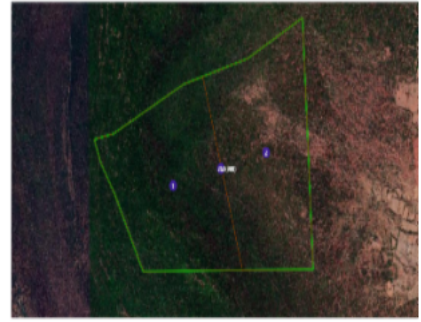

Google Map View