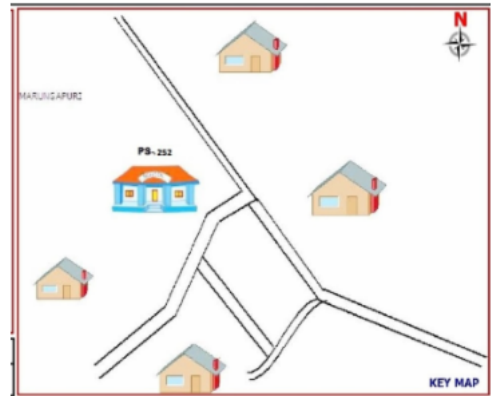

Key MAP View