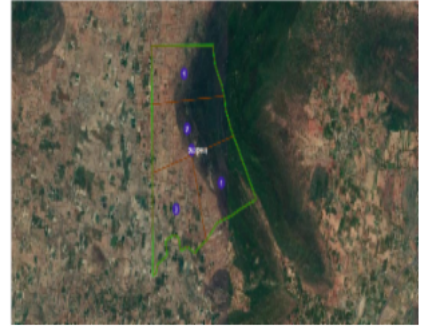

Google Map View