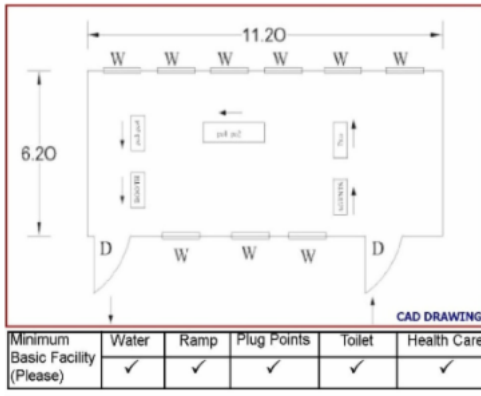

Google Map View

Polling Station Building Front View

Polling Station Front View

Cad View

Key MAP View

1 பெயர் : அழகுமணி - தந்தையின் பெயர்: கைலாசம் - வீட்டு எண் : 1 வயது : 63 பாலினம் : ஆண் Photo is available	GLR1198878	2 பெயர் : வெள்ளையம்மாள் - கணவர் பெயர்: அழகுமணி - வீட்டு எண் : 1 வயது : 61 பாலினம் : பெண் Photo is available	UWW1929744	3 பெயர் : பழனிசாமி - தந்தையின் பெயர்: பெருமாள் - வீட்டு எண் : 1 வயது : 47 பாலினம் : ஆண் Photo is available	UWW0499251
4 பெயர் : மூக்காயி - கணவர் பெயர்: பெருமாள் - வீட்டு எண் : 1 வயது : 42 பாலினம் : பெண் Photo is available	UWW0632976	5 பெயர் : அழகுமணி - கணவர் பெயர்: பழனிசாமி - வீட்டு எண் : 1 வயது : 42 பாலினம் : பெண் Photo is available	UWW0499178	6 பெயர் : குமார் - தந்தையின் பெயர்: பெருமாள் - வீட்டு எண் : 1 வயது : 41 பாலினம் : ஆண் Photo is available	UWW0303867
7 பெயர் : அழகர்சாமி - தந்தையின் பெயர்: சின்னு - வீட்டு எண் : 1 வயது : 37 பாலினம் : ஆண் Photo is available	UWW0896811	8 பெயர் : சண்முகவள்ளி - கணவர் பெயர்: தங்கவேல் - வீட்டு எண் : 1 வயது : 37 பாலினம் : பெண் Photo is available	UWW0632711	9 பெயர் : மஞ்சளா - கணவர் பெயர்: சரவணன் - வீட்டு எண் : 1 வயது : 37 பாலினம் : பெண் Photo is available	UWW0632554
10 பெயர் : செல்வி - கணவர் பெயர்: ராஜகோபால் - வீட்டு எண் : 1 வயது : 37 பாலினம் : பெண் Photo is available	UWW0632653	11 பெயர் : பழனிச்சாமி - தந்தையின் பெயர்: ராசு - வீட்டு எண் : 1 வயது : 36 பாலினம் : ஆண் Photo is available	UWW0896845	12 பெயர் : நதியா - தந்தையின் பெயர்: சக்திவேல் - வீட்டு எண் : 1 வயது : 36 பாலினம் : பெண் Photo is available	UWW0499285
13 பெயர் : சரவணன் - தந்தையின் பெயர்: சிவசுப்ரமணியன் - வீட்டு எண் : 1 வயது : 36 பாலினம் : ஆண் Photo is available	UWW0632760	14 பெயர் : லெட்சுமி - கணவர் பெயர்: திருப்பதி - வீட்டு எண் : 1 வயது : 36 பாலினம் : பெண் Photo is available	UWW0785113	15 பெயர் : ரேகா - கணவர் பெயர்: சோலைராஜ் - வீட்டு எண் : 1 வயது : 35 பாலினம் : பெண் Photo is available	UWW0632778
16 பெயர் : வீலாவதி - கணவர் பெயர்: செல்லமுடி - வீட்டு எண் : 1 வயது : 35 பாலினம் : பெண் Photo is available	UWW0500025	17 பெயர் : சந்திரன் - தந்தையின் பெயர்: பழனிச்சாமி - வீட்டு எண் : 1 வயது : 35 பாலினம் : ஆண் Photo is available	UWW0499467	18 பெயர் : சுரேஸ்குமார் - தந்தையின் பெயர்: கிருஷ்ணன் - வீட்டு எண் : 1 வயது : 34 பாலினம் : ஆண் Photo is available	UWW0896852
19 பெயர் : சிவக்குமார் - தந்தையின் பெயர்: முத்துச்சாமி - வீட்டு எண் : 1 வயது : 34 பாலினம் : ஆண் Photo is available	UWW0394049	20 பெயர் : பழனிவேல் - தந்தையின் பெயர்: பொன்னுச்சாமி - வீட்டு எண் : 1 வயது : 34 பாலினம் : ஆண் Photo is available	UWW0632703	21 பெயர் : சதீஸ்குமார் - தந்தையின் பெயர்: கிருஷ்ணன் - வீட்டு எண் : 1 வயது : 32 பாலினம் : ஆண் Photo is available	UWW0896837
22 பெயர் : சிட்டம்மாள் - கணவர் பெயர்: பாலசுப்ரமணியன் - வீட்டு எண் : 1 வயது : 32 பாலினம் : பெண் Photo is available	UWW0632877	23 பெயர் : திருப்பதி - தந்தையின் பெயர்: அழகன் - வீட்டு எண் : 1 வயது : 31 பாலினம் : ஆண் Photo is available	UWW0896860	24 பெயர் : பாண்டியம்மாள் - கணவர் பெயர்: பழனிச்சாமி - வீட்டு எண் : 1 வயது : 31 பாலினம் : பெண் Photo is available	UWW0896878
25 பெயர் : அருள் லெட்சுமி - கணவர் பெயர்: ராமராஜன் - வீட்டு எண் : 1 வயது : 31 பாலினம் : பெண் Photo is available	UWW1118264	26 பெயர் : செந்தில் - தாயின் பெயர்: அழகம்மாள் - வீட்டு எண் : 1 வயது : 31 பாலினம் : ஆண் Photo is available	UWW0785121	27 பெயர் : நல்லதம்பி - தந்தையின் பெயர்: நல்லுச்சாமி - வீட்டு எண் : 1 வயது : 29 பாலினம் : ஆண் Photo is available	UWW0896829
28 பெயர் : ஜெயக்குமார் - தாயின் பெயர்: சிவத்தமணி - வீட்டு எண் : 1 வயது : 29 பாலினம் : ஆண் Photo is available	UWW0896712	29 பெயர் : பாலசுப்ரமணி தந்தையின் பெயர்: மூக்காயி வீட்டு எண் : 1/3 வயது : 25 பாலினம் : ஆண் Photo is available	UWW2254951	30 பெயர் : மலையழகன் தந்தையின் பெயர்: பழனிச்சாமி வீட்டு எண் : 1/3 வயது : 37 பாலினம் : ஆண் Photo is available	UWW2590156